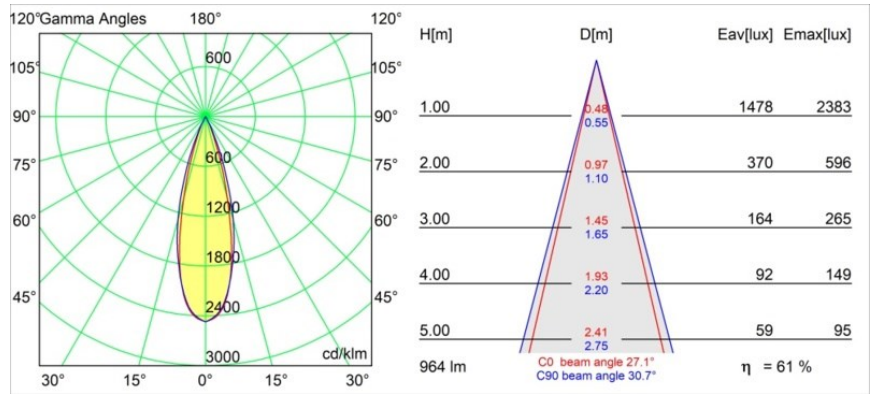

Light distribution & beam diagram