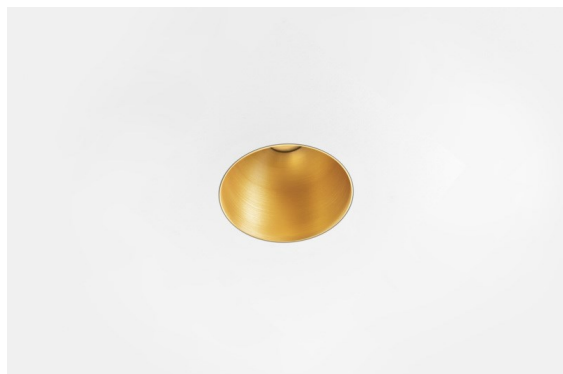

Date
Customer
Project
Type

Thimble Recessed Trimless 70 1x IP55 LED 2700K Medium DE Gold Brushed Anodised

Design minimalista, curve eleganti, colori rivelatori, lenti e LED di alta qualità. Con la sua fonte luminosa incassata in profondità e senza abbagliamento, Thimble è una scelta composta ma sofisticata per ambienti residenziali o hospitality di alto livello, grazie alle sue forme pulite ed essenziali. Questo versatile ed elegante downlight architettonico propone purezza, definizione e luce di qualità senza rubare l'attenzione.

Specifications

Materiale	11622042
Tipo di Sorgente	LED
Tipologia LED	BRIDGELUX V6 HD G7
Tecnologie LED	COB
CRI	Min. 90
Temperatura di colore della luce	2700K
Vita utile	L80B10 @50.000 ore
Lampadina inclusa	Sì
Numero di fonte luminosa	1
Codice di flusso CIE	100 100 100 100 61
Binning (SDCM)	2
Direzione della luce	Diretta
Ottiche	Lente
Fascio misurato (°)	30,0
Volt in ingresso	Necessario driver a corrente costante
Classificazione elettrica	III
Grado IP	55
Test filo a caldo (°C)	960
Interno/Esterno	Interno
Applicazione	Soffitto
Montaggio	Incassato
Foro d'incasso (mm)	Ø111
Profondità di montaggio (mm)	110,0
Orientabilità	Not Applicable
Distanza dall'oggetto illuminato (m)	0,1
Colore primario & Finitura primaria	Oro, Anodizzata Spazzolata
Peso lordo (g)	244,0
Corrente di azionamento (mA)	350 500
Min. forward voltage (Vf)	14,8 15,2
Max. forward voltage (Vf)	18,0 18,6
Connected load (W)	5,7 8,5
Flusso luminoso per lampade (lm)	437 590
Efficienza (lm/W)	77 69

Livello abbagliamento	0	0
Remark	• 4000K su richiesta	

TM30 & CRI diagram

Light distribution & beam diagram

Diagrams

Accessori Installazione

11624230 Concrete Kit 70 150x150 1x

11624430 Concrete Ring 70 Standard Installation Housing