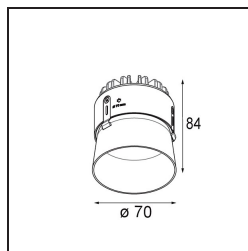

Specifications

Materiale	11622042
Tipo di Sorgente	LED
Tipologia LED	BRIDGELUX V6 HD G7
Tecnologie LED	COB
CRI	Min. 90
Temperatura di colore della luce	2700K
Vita utile	L80B10 @50.000 ore
Lampadina inclusa	Sì
Numero di fonte luminosa	1
Codice di flusso CIE	100 100 100 100 61
Binning (SDCM)	2
Direzione della luce	Diretta
Ottiche	Lente
Fascio misurato (°)	30,0
Volt in ingresso	Necessario driver a corrente costante
Classificazione elettrica	III
Grado IP	55
Test filo a caldo (°C)	960
Interno/Esterno	Interno
Applicazione	Soffitto
Montaggio	Incassato
Foro d'incasso (mm)	Ø111
Profondità di montaggio (mm)	110,0
Orientabilità	Not Applicable
Distanza dall'oggetto illuminato (m)	0,1
Colore primario & Finitura primaria	Oro, Anodizzata Spazzolata
Peso lordo (g)	244,0
Corrente di azionamento (mA)	350 500
Min. forward voltage (Vf)	14,8 15,2
Max. forward voltage (Vf)	18,0 18,6
Connected load (W)	5,7 8,5
Flusso luminoso per lampade (lm)	437 590
Efficienza (lm/W)	77 69

Livello abbagliamento	0	0
Remark	• 4000K su richiesta	

TM30 & CRI diagram

Light distribution & beam diagram

Diagrams

Accessori Installazione

11624230 Concrete Kit 70 150x150 1x

11624430 Concrete Ring 70 Standard Installation Housing