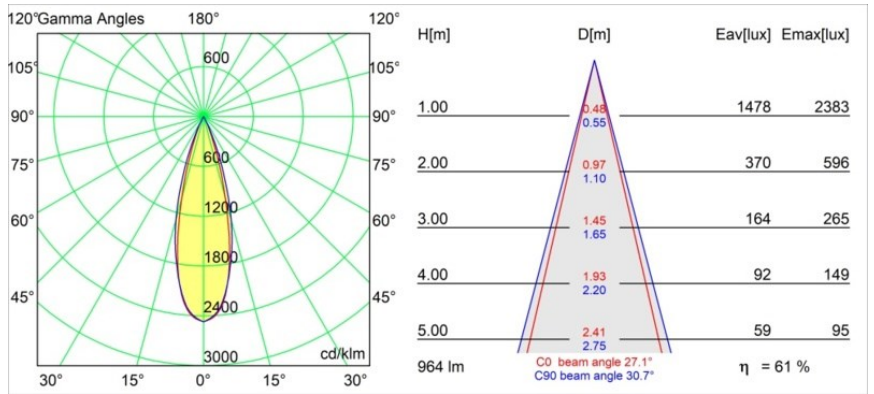

Distribution de Lumière & Schéma de Faisceau