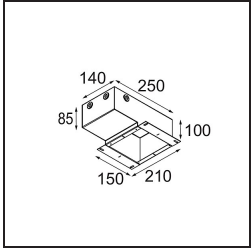

UGR	0	0
Commentaire	• 4000K sur demande	

TM30 & CRI diagrammes

Distribution de Lumière & Schéma de Faisceau

Accessoires d'Eclairage d'installation

11624230 Concrete Kit 70 150x150 1x

11624430 Concrete Ring 70 Standard Installation Housing