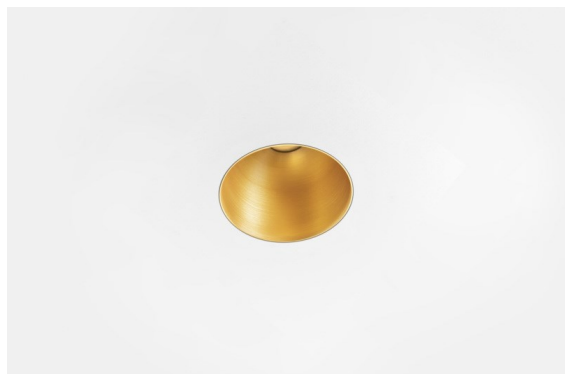

Thimble Recessed Trimless 70 1x IP55 LED 2700K Medium DE Gold Brushed Anodised

Caractéristiques

Design minimaliste, courbes subtiles, couleurs évocatrices, lentilles et LED haute qualité. Avec sa source lumineuse encastrée en profondeur et non éblouissante, la conception épurée et homogène de Thimble fait de lui le choix discret mais cependant sophistiqué pour les espaces résidentiels et hôteliers haut de gamme. Cette applique à l'architecture élégante et polyvalente, éclairant vers le bas, diffuse une lumière avec une forme, une définition et une qualité pures sans attirer toute l'attention à elle.

Matériaux	11622042
Type de Source Lumineuse	LED
Type de LED	BRIDGELUX V6 HD G7
Technologie LED	LED COB
CRI	Min. 90
Température de Couleur	2700K
Durée de Vie	L80B10 à 50 000 heures
Ampoule incluse	Oui
Nombre de Sources Lumineuses	1
Code de flux CIE	100 100 100 100 61
Groupe ment (SDCM)	2
Direction de la Lumière	Bas
Optique	Lentille
Faisceau mesuré (°)	30,0
Tension d'Entrée	Driver à Courant Constant Requis
Classe Électrique	III
Indice de protection IP	55
Essai au fil incandescent (°C)	960
Intérieur/extérieur	Intérieur
Application	Plafond
Montage	Encastré
Taille de découpe (mm)	ø111
Profondeur de montage (mm)	110,0
Ajustabilité	Not Applicable
Distance avec l'Objet Éclairé (m)	0,1
Couleur Principale & Finition Principale	Or, Anodisé Brossé
Poids brut (g)	244,0
Courant du driver (mA)	350 500
Min. forward voltage (Vf)	14,8 15,2
Max. forward voltage (Vf)	18,0 18,6
Connected load (W)	5,7 8,5
Flux lumineux par lampe (lm)	437 590
Efficacité (lm/W)	77 69

UGR	0	0
Commentaire	• 4000K sur demande	

TM30 & CRI diagrammes

Distribution de Lumière & Schéma de Faisceau

Accessoires d'Eclairage d'installation

11624230 Concrete Kit 70 150x150 1x

11624430 Concrete Ring 70 Standard Installation Housing