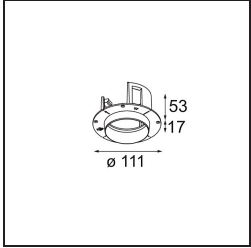

Matériaux	11622042
Type de Source Lumineuse	LED
Type de LED	BRIDGELUX V6 HD G7
Technologie LED	LED COB
CRI	Min. 90
Température de Couleur	2700K
Durée de Vie	L80B10 à 50 000 heures
Ampoule incluse	Oui
Nombre de Sources Lumineuses	1
Code de flux CIE	100 100 100 100 61
Groupe ment (SDCM)	2
Direction de la Lumière	Bas
Optique	Lentille
Faisceau mesuré (°)	30,0
Tension d'Entrée	Driver à Courant Constant Requis
Classe Électrique	III
Indice de protection IP	55
Essai au fil incandescent (°C)	960
Intérieur/extérieur	Intérieur
Application	Plafond
Montage	Encastré
Taille de découpe (mm)	ø111
Profondeur de montage (mm)	110,0
Ajustabilité	Not Applicable
Distance avec l'Objet Éclairé (m)	0,1
Couleur Principale & Finition Principale	Or, Anodisé Brossé
Poids brut (g)	244,0
Courant du driver (mA)	350 500
Min. forward voltage (Vf)	14,8 15,2
Max. forward voltage (Vf)	18,0 18,6
Connected load (W)	5,7 8,5
Flux lumineux par lampe (lm)	437 590
Efficacité (lm/W)	77 69

UGR	0	0
Commentaire	• 4000K sur demande	

TM30 & CRI diagrammes

Distribution de Lumière & Schéma de Faisceau

Accessoires d'Eclairage d'installation

11624230 Concrete Kit 70 150x150 1x

11624430 Concrete Ring 70 Standard Installation Housing