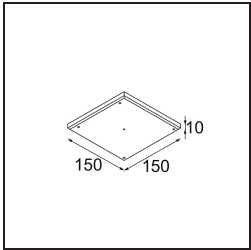

11624030 Installation Housing 140x250x100x210

12292630 Gypsum Fibreboard 150x150