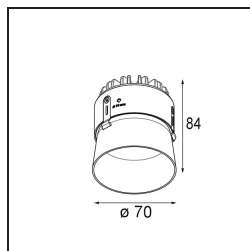

Thimble Recessed Trimless 70 1x IP55 LED 2700K Medium DE Gold Brushed Anodised

Caractéristiques

Design minimaliste, courbes subtiles, couleurs évocatrices, lentilles et LED haute qualité. Avec sa source lumineuse encastrée en profondeur et non éblouissante, la conception épurée et homogène de Thimble fait de lui le choix discret mais cependant sophistiqué pour les espaces résidentiels et hôteliers haut de gamme. Cette applique à l'architecture élégante et polyvalente, éclairant vers le bas, diffuse une lumière avec une forme, une définition et une qualité pures sans attirer toute l'attention à elle.

Matériaux	11622042
Type de Source Lumineuse	LED
Type de LED	BRIDGELUX V6 HD G7
Technologie LED	LED COB
CRI	Min. 90
Température de Couleur	2700K
Durée de Vie	L80B10 à 50 000 heures
Ampoule incluse	Oui
Nombre de Sources Lumineuses	1
Code de flux CIE	100 100 100 100 61
Groupe ment (SDCM)	2
Direction de la Lumière	Bas
Optique	Lentille
Faisceau mesuré (°)	30,0
Tension d'Entrée	Driver à Courant Constant Requis
Classe Électrique	III
Indice de protection IP	55
Essai au fil incandescent (°C)	960
Intérieur/extérieur	Intérieur
Application	Plafond
Montage	Encastré
Taille de découpe (mm)	ø111
Profondeur de montage (mm)	110,0
Ajustabilité	Not Applicable
Distance avec l'Objet Éclairé (m)	0,1
Couleur Principale & Finition Principale	Or, Anodisé Brossé
Poids brut (g)	244,0
Courant du driver (mA)	350 500
Min. forward voltage (Vf)	14,8 15,2
Max. forward voltage (Vf)	18,0 18,6
Connected load (W)	5,7 8,5
Flux lumineux par lampe (lm)	437 590
Efficacité (lm/W)	77 69