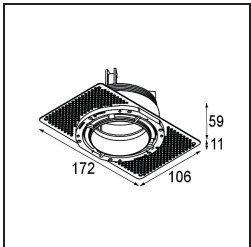

12292630 Gypsum Fibreboard 150x150

11624730 Ring Recessed Trimless 70 1x