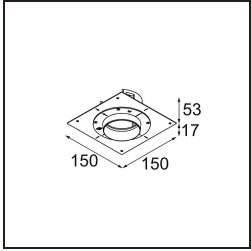

Matériaux	11622042
Type de Source Lumineuse	LED
Type de LED	BRIDGELUX V6 HD G7
Technologie LED	LED COB
CRI	Min. 90
Température de Couleur	2700K
Durée de Vie	L80B10 à 50 000 heures
Ampoule incluse	Oui
Nombre de Sources Lumineuses	1
Code de flux CIE	100 100 100 100 61
Groupe ment (SDCM)	2
Direction de la Lumière	Bas
Optique	Lentille
Faisceau mesuré (°)	30,0
Tension d'Entrée	Driver à Courant Constant Requis
Classe Électrique	III
Indice de protection IP	55
Essai au fil incandescent (°C)	960
Intérieur/extérieur	Intérieur
Application	Plafond
Montage	Encastré
Taille de découpe (mm)	ø111
Profondeur de montage (mm)	110,0
Ajustabilité	Not Applicable
Distance avec l'Objet Éclairé (m)	0,1
Couleur Principale & Finition Principale	Or, Anodisé Brossé
Poids brut (g)	244,0
Courant du driver (mA)	350 500
Min. forward voltage (Vf)	14,8 15,2
Max. forward voltage (Vf)	18,0 18,6
Connected load (W)	5,7 8,5
Flux lumineux par lampe (lm)	437 590
Efficacité (lm/W)	77 69

UGR	0	0
Commentaire	• 4000K sur demande	

TM30 & CRI diagrammes

Distribution de Lumière & Schéma de Faisceau

Accessoires d'Eclairage d'installation

11624230 Concrete Kit 70 150x150 1x

11624430 Concrete Ring 70 Standard Installation Housing