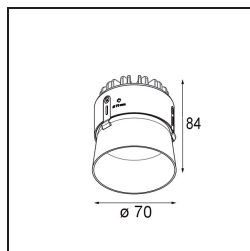

Specifications

Material	11622042
Tipo de fuente de luz	LED
Tipo de LED	BRIDGELUX V6 HD G7
Tecnología LED	COB LED
CRI	Min. 90
Temperatura del color	2700K
Vida Útil	L80B10 @50.000 horas
Lámpara Incluida	Sí
Número de fuentes de luz	1
Código de flujo CIE	100 100 100 100 61
Binning (SDCM)	2
Dirección de la luz	Directo
Óptica	Lente
Ángulo de Apertura medido (°)	30,0
Voltaje de entrada	Driver de corriente constante requerido
Clasificación eléctrica	III
Clasificación del IP	55
Clasificación de hilo incandescente (°C)	960
Interio/Exterior	Interior
Aplicación	Techo
Montaje	Empotrado
Tamaño de corte (mm)	ø111
Profundidad de montaje (mm)	110,0
Ajustabilidad	Not Applicable
Distancia al objeto iluminado (m)	0,1
Color principal & Acabado principal	Oro, Anodizado cepillado
Peso bruto (g)	244,0
Corriente de accionamiento (mA)	350 500
Min. forward voltage (Vf)	14,8 15,2
Max. forward voltage (Vf)	18,0 18,6
Connected load (W)	5,7 8,5
Flujo luminoso por lámpara (lm)	437 590
Eficacia (lm/W)	77 69

Índice de deslumbramiento	0	0
Remark	• 4000K bajo pedido	

TM30 & CRI diagram

Light distribution & beam diagram

Diagrams

Accesorios Instalación

11624230 Concrete Kit 70 150x150 1x

11624430 Concrete Ring 70 Standard Installation Housing