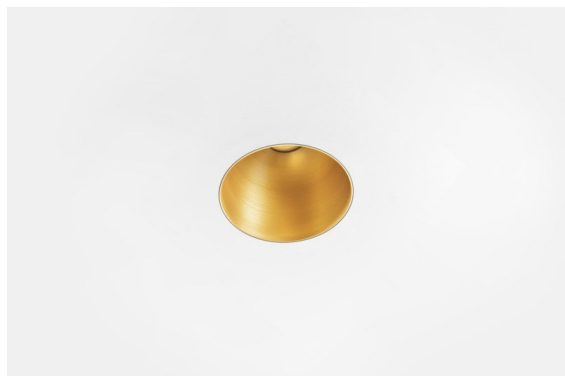

Thimble Recessed Trimless 70 1x IP55 LED 2700K Medium DE Gold Brushed Anodised

Diseño minimalista, curvas sutiles, colores atrevidos, LED y lente de alta calidad. Con su fuente de luz sin brillos de empotrado profundo, el diseño limpio y perfecto de Thimble convierte este accesorio en una opción humilde pero sofisticada para cualquier entorno residencial de lujo o dedicado a la hospitalidad. Este foco downlight arquitectónico versátil y elegante ofrece pureza de forma, alta definición y luz de calidad sin acaparar toda la atención.

Specifications

Material	11622042
Tipo de fuente de luz	LED
Tipo de LED	BRIDGELUX V6 HD G7
Tecnología LED	COB LED
CRI	Min. 90
Temperatura del color	2700K
Vida Útil	L80B10 @50.000 horas
Lámpara Incluida	Sí
Número de fuentes de luz	1
Código de flujo CIE	100 100 100 100 61
Binning (SDCM)	2
Dirección de la luz	Directo
Óptica	Lente
Ángulo de Apertura medido (°)	30,0
Voltaje de entrada	Driver de corriente constante requerido
Clasificación eléctrica	III
Clasificación del IP	55
Clasificación de hilo incandescente (°C)	960
Interio/Exterior	Interior
Aplicación	Techo
Montaje	Empotrado
Tamaño de corte (mm)	ø111
Profundidad de montaje (mm)	110,0
Ajustabilidad	Not Applicable
Distancia al objeto iluminado (m)	0,1
Color principal & Acabado principal	Oro, Anodizado cepillado
Peso bruto (g)	244,0
Corriente de accionamiento (mA)	350 500
Min. forward voltage (Vf)	14,8 15,2
Max. forward voltage (Vf)	18,0 18,6
Connected load (W)	5,7 8,5
Flujo luminoso por lámpara (lm)	437 590
Eficacia (lm/W)	77 69

Índice de deslumbramiento	0	0
Remark	• 4000K bajo pedido	

TM30 & CRI diagram

Light distribution & beam diagram

Diagrams

Accesorios Instalación

11624230 Concrete Kit 70 150x150 1x

11624430 Concrete Ring 70 Standard Installation Housing