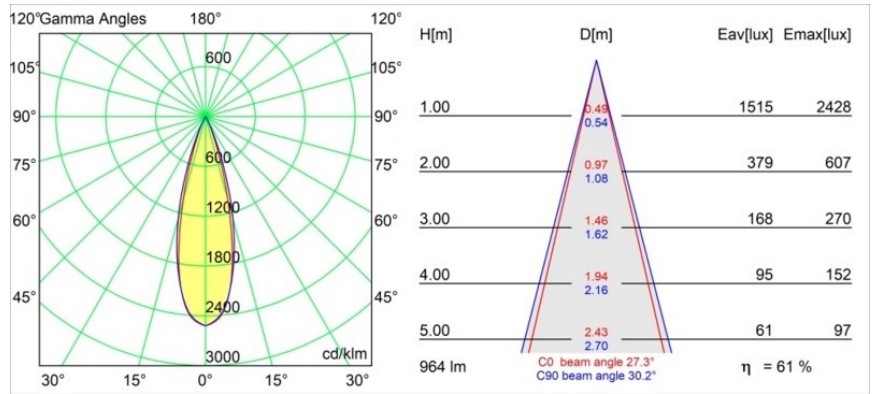

Lichtspreiding & Stralingsdiagram