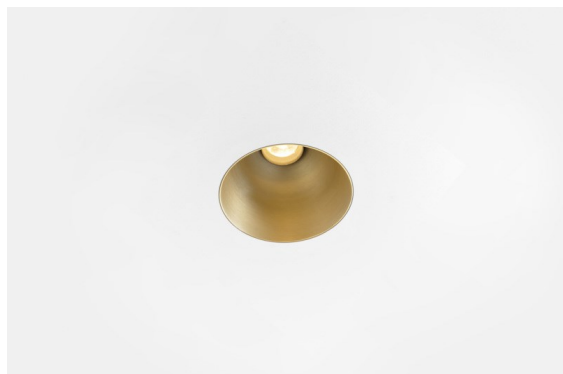

Datum
Klant
Project
Soort

Thimble Recessed Trimless 70 1x IP55 LED 2700K Medium DE Champagne Brushed Anodised

Minimalistisch ontwerp, subtiele rondingen, onthullende kleuren, kwalitatieve lens en leds. Met zijn diep verzonken, niet-verblindende lichtbron is Thimble dankzij de strakke, naadloze uitvoering een stille maar toch geraffineerde keuze voor chique woonruimtes of hotels/restaurants. Deze veelzijdige, elegante architecturale neerwaartse verlichting brengt pure vormen, definitie en kwalitatief licht zonder alle aandacht naar zich toe te trekken.

Specificaties

Materiaal	11622041
Type Lichtbron	LED
LED type	BRIDGELUX V6 HD G7
LED technologie	Led-COB
CRI	Min. 90
Kleurtemperatuur	2700K
Levensduur	L80B10 bij 50.000 Uur
Lamp inbegrepen	Ja
Aantal Lichtbronnen	1
CIE-fluxcode	100 100 100 100 61
Binning (SDCM)	2
Lichtrichting	Omlaag
Optisch	Lens
Gemeten gradenbundel (°)	30,0
Ingangsspanning	Aandrijving Gelijktroom Vereist
Elektriciteitsklasse	III
IP-klasse	55
Gloeidraadtest (°C)	960
Binnen/Buiten	Binnen
Toepassing	Plafond
Montage	Inbouw
Inbouwopening (mm)	ø111
Montagediepte (mm)	110,0
Verstelbaarheid	Not Applicable
Afstand tot Verlicht Voorwerp (m)	0,1
Primaire Kleur & Primaire Afwerking	Champagne, Geborsteld Geanodiseerd
Brutogewicht (g)	244,0
Stroom driver (mA)	350 500
Min. forward voltage (Vf)	14.8 15.2
Max. forward voltage (Vf)	18.0 18.6
Connected load (W)	5.7 8.5
Lumenoutput per lampunit (lm)	440 593
Efficiëntie (lm/W)	77 70
UGR	0 0
Opmerking	• 4000K op verzoek