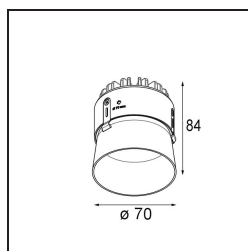

Specificaties

Materiaal	11622041
Type Lichtbron	LED
LED type	BRIDGELUX V6 HD G7
LED technologie	Led-COB
CRI	Min. 90
Kleurtemperatuur	2700K
Levensduur	L80B10 bij 50.000 Uur
Lamp inbegrepen	Ja
Aantal Lichtbronnen	1
CIE-fluxcode	100 100 100 100 61
Binning (SDCM)	2
Lichtrichting	Omlaag
Optisch	Lens
Gemeten gradenbundel (°)	30,0
Ingangsspanning	Aandrijving Gelijktroom Vereist
Elektriciteitsklasse	III
IP-klasse	55
Gloeidraadtest (°C)	960
Binnen/Buiten	Binnen
Toepassing	Plafond
Montage	Inbouw
Inbouwopening (mm)	ø111
Montagediepte (mm)	110,0
Verstelbaarheid	Not Applicable
Afstand tot Verlicht Voorwerp (m)	0,1
Primaire Kleur & Primaire Afwerking	Champagne, Geborsteld Geanodiseerd
Brutogewicht (g)	244,0
Stroom driver (mA)	350 500
Min. forward voltage (Vf)	14.8 15.2
Max. forward voltage (Vf)	18.0 18.6
Connected load (W)	5.7 8.5
Lumenoutput per lampunit (lm)	440 593
Efficiëntie (lm/W)	77 70
UGR	0 0
Opmerking	• 4000K op verzoek

TM30 & CRI Diagrammen

Lichtspreiding & Stralingsdiagram

Diagrammen

Installatie Accessoires

11624230 Concrete Kit 70 150x150 1x

11624430 Concrete Ring 70 Standard Installation Housing

11624030 Installation Housing 140x250x100x210