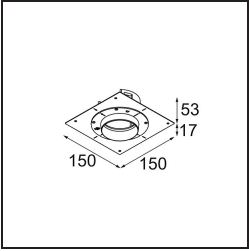

Datum
Kunde
Projekt
Art

Thimble Recessed Trimless 70 1x IP55 LED 2700K Medium DE Champagne Brushed Anodised

Spezifikationen

Material	11622041
Typ der Lichtquelle	LED
LED Typ	BRIDGELUX V6 HD G7
LED-Technologie	COB-LED
CRI	Min. 90
Farbtemperatur	2700K
Lebensdauer	L80 B10 bei 50.000 Stunden
Leuchtmittel enthalten	Ja
Anzahl Lichtquellen	1
CIE-Fluxcode	100 100 100 100 61
Binning (SDCM)	2
Lichtrichtung	Abwärts
Optik	Streuscheibe
Gemessene Abstrahlwinkel (°)	30,0
Eingangsspannung	Konstantstrom-Treiber erforderlich
Schutzklasse	III
Schutzart	55
Glühdrahtprüfung (°C)	960
Innen/Außen	Innen
Anwendung	Decke
Montage	Einbau
Ausschnittgröße (mm)	ø111
Einbautiefe (mm)	110,0
Verstellbarkeit	Not Applicable
Abstand zum beleuchteten Objekt (m)	0,1
Primärfarbe & Primäres Finish	Champagner, Gebürstet und Eloxiert
Bruttogewicht (g)	244,0
Antriebsstrom (mA)	350 500
Min. forward voltage (Vf)	14,8 15,2
Max. forward voltage (Vf)	18,0 18,6
Connected load (W)	5,7 8,5
Lichtstrom pro Lampe (lm)	440 593
Effizienz (lm/W)	77 70
UGR	0 0
Bemerkung	• 4000K auf Anfrage

TM30 & CRI Diagramm

Lichtverteilung und Lichtverteilungskurve

Diagramm

Montagezubehör

11624230 Concrete Kit 70 150x150 1x

11624430 Concrete Ring 70 Standard Installation Housing

11624030 Installation Housing 140x250x100x210