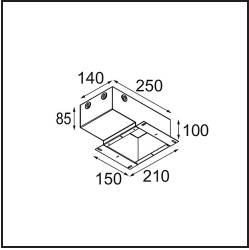

Datum
Kunde
Projekt
Art

Thimble Recessed Trimless 70 1x IP55 LED 2700K Medium DE Champagne Brushed Anodised

Spezifikationen

Material	11622041
Typ der Lichtquelle	LED
LED Typ	BRIDGELUX V6 HD G7
LED-Technologie	COB-LED
CRI	Min. 90
Farbtemperatur	2700K
Lebensdauer	L80 B10 bei 50.000 Stunden
Leuchtmittel enthalten	Ja
Anzahl Lichtquellen	1
CIE-Fluxcode	100 100 100 100 61
Binning (SDCM)	2
Lichtrichtung	Abwärts
Optik	Streuscheibe
Gemessene Abstrahlwinkel (°)	30,0
Eingangsspannung	Konstantstrom-Treiber erforderlich
Schutzklasse	III
Schutzart	55
Glühdrahtprüfung (°C)	960
Innen/Außen	Innen
Anwendung	Decke
Montage	Einbau
Ausschnittgröße (mm)	ø111
Einbautiefe (mm)	110,0
Verstellbarkeit	Not Applicable
Abstand zum beleuchteten Objekt (m)	0,1
Primärfarbe & Primäres Finish	Champagner, Gebürstet und Eloxiert
Bruttogewicht (g)	244,0
Antriebsstrom (mA)	350 500
Min. forward voltage (Vf)	14,8 15,2
Max. forward voltage (Vf)	18,0 18,6
Connected load (W)	5,7 8,5
Lichtstrom pro Lampe (lm)	440 593
Effizienz (lm/W)	77 70
UGR	0 0
Bemerkung	• 4000K auf Anfrage

TM30 & CRI Diagramm

Lichtverteilung und Lichtverteilungskurve

Diagramm

Montagezubehör

11624230 Concrete Kit 70 150x150 1x

11624430 Concrete Ring 70 Standard Installation Housing

11624030 Installation Housing 140x250x100x210