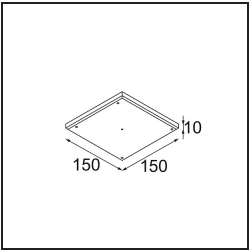

Datum
Kunde
Projekt
Art

Thimble Recessed Trimless 70 1x IP55 LED 2700K Medium DE Champagne Brushed Anodised

Spezifikationen

Material	11622041
Typ der Lichtquelle	LED
LED Typ	BRIDGELUX V6 HD G7
LED-Technologie	COB-LED
CRI	Min. 90
Farbtemperatur	2700K
Lebensdauer	L80 B10 bei 50.000 Stunden
Leuchtmittel enthalten	Ja
Anzahl Lichtquellen	1
CIE-Fluxcode	100 100 100 100 61
Binning (SDCM)	2
Lichtrichtung	Abwärts
Optik	Streuscheibe
Gemessene Abstrahlwinkel (°)	30,0
Eingangsspannung	Konstantstrom-Treiber erforderlich
Schutzklasse	III
Schutzart	55
Glühdrahtprüfung (°C)	960
Innen/Außen	Innen
Anwendung	Decke
Montage	Einbau
Ausschnittgröße (mm)	ø111
Einbautiefe (mm)	110,0
Verstellbarkeit	Not Applicable
Abstand zum beleuchteten Objekt (m)	0,1
Primärfarbe & Primäres Finish	Champagner, Gebürstet und Eloxiert
Bruttogewicht (g)	244,0
Antriebsstrom (mA)	350 500
Min. forward voltage (Vf)	14,8 15,2
Max. forward voltage (Vf)	18,0 18,6
Connected load (W)	5,7 8,5
Lichtstrom pro Lampe (lm)	440 593
Effizienz (lm/W)	77 70
UGR	0 0
Bemerkung	• 4000K auf Anfrage

TM30 & CRI Diagramm

Lichtverteilung und Lichtverteilungskurve

Diagramm

Montagezubehör

11624230 Concrete Kit 70 150x150 1x

11624430 Concrete Ring 70 Standard Installation Housing

11624030 Installation Housing 140x250x100x210