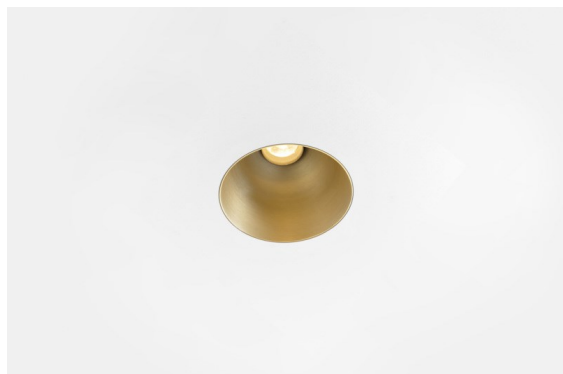

Datum
Kunde
Projekt
Art

Thimble Recessed Trimless 70 1x IP55 LED 2700K Medium DE Champagne Brushed Anodised

Spezifikationen

Material	11622041
Typ der Lichtquelle	LED
LED Typ	BRIDGELUX V6 HD G7
LED-Technologie	COB-LED
CRI	Min. 90
Farbtemperatur	2700K
Lebensdauer	L80 B10 bei 50.000 Stunden
Leuchtmittel enthalten	Ja
Anzahl Lichtquellen	1
CIE-Fluxcode	100 100 100 100 61
Binning (SDCM)	2
Lichtrichtung	Abwärts
Optik	Streuscheibe
Gemessene Abstrahlwinkel (°)	30,0
Eingangsspannung	Konstantstrom-Treiber erforderlich
Schutzklasse	III
Schutzart	55
Glühdrahtprüfung (°C)	960
Innen/Außen	Innen
Anwendung	Decke
Montage	Einbau
Ausschnittgröße (mm)	ø111
Einbautiefe (mm)	110,0
Verstellbarkeit	Not Applicable
Abstand zum beleuchteten Objekt (m)	0,1
Primärfarbe & Primäres Finish	Champagner, Gebürstet und Eloxiert
Bruttogewicht (g)	244,0
Antriebsstrom (mA)	350 500
Min. forward voltage (Vf)	14,8 15,2
Max. forward voltage (Vf)	18,0 18,6
Connected load (W)	5,7 8,5
Lichtstrom pro Lampe (lm)	440 593
Effizienz (lm/W)	77 70
UGR	0 0
Bemerkung	• 4000K auf Anfrage

Ein minimalistisches Design, raffinierte Kurven, hervorblickende Farben, hochwertige Streuscheibe und LED. Mit ihrer tief eingelassenen und blendfreien Lichtquelle ist die Thimble dank ihrer sauberen und nahtlosen Ausführung eine ruhige und zugleich moderne Wahl für den High-End-Wohnbereich oder die Gastronomie. Dieser vielseitige, elegante architektonische Downlighter bringt reine Form, Definition und hochwertiges Licht, ohne alle Aufmerksamkeit auf sich zu ziehen.