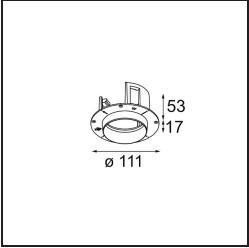

Datum
Kunde
Projekt
Art

Thimble Recessed Trimless 70 1x IP55 LED 2700K Medium DE Champagne Brushed Anodised

Spezifikationen

Material	11622041
Typ der Lichtquelle	LED
LED Typ	BRIDGELUX V6 HD G7
LED-Technologie	COB-LED
CRI	Min. 90
Farbtemperatur	2700K
Lebensdauer	L80 B10 bei 50.000 Stunden
Leuchtmittel enthalten	Ja
Anzahl Lichtquellen	1
CIE-Fluxcode	100 100 100 100 61
Binning (SDCM)	2
Lichtrichtung	Abwärts
Optik	Streuscheibe
Gemessene Abstrahlwinkel (°)	30,0
Eingangsspannung	Konstantstrom-Treiber erforderlich
Schutzklasse	III
Schutzart	55
Glühdrahtprüfung (°C)	960
Innen/Außen	Innen
Anwendung	Decke
Montage	Einbau
Ausschnittgröße (mm)	ø111
Einbautiefe (mm)	110,0
Verstellbarkeit	Not Applicable
Abstand zum beleuchteten Objekt (m)	0,1
Primärfarbe & Primäres Finish	Champagner, Gebürstet und Eloxiert
Bruttogewicht (g)	244,0
Antriebsstrom (mA)	350 500
Min. forward voltage (Vf)	14,8 15,2
Max. forward voltage (Vf)	18,0 18,6
Connected load (W)	5,7 8,5
Lichtstrom pro Lampe (lm)	440 593
Effizienz (lm/W)	77 70
UGR	0 0
Bemerkung	• 4000K auf Anfrage

TM30 & CRI Diagramm

Lichtverteilung und Lichtverteilungskurve

Diagramm

Montagezubehör

11624230 Concrete Kit 70 150x150 1x

11624430 Concrete Ring 70 Standard Installation Housing

11624030 Installation Housing 140x250x100x210