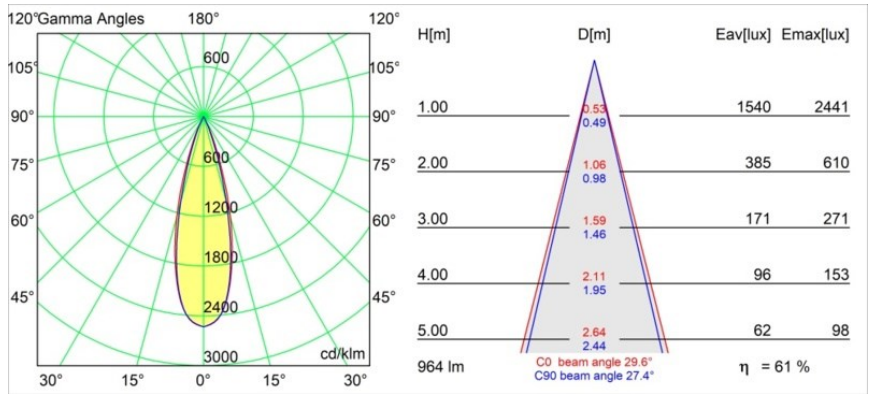

Distribution de Lumière & Schéma de Faisceau