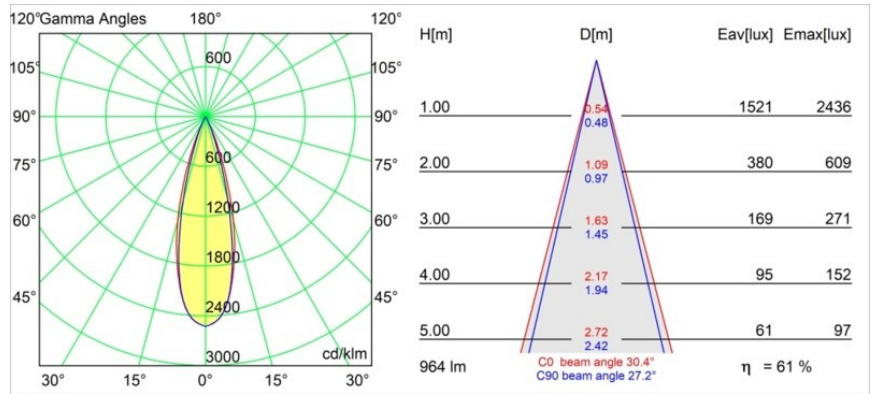

Lichtspreiding & Stralingsdiagram