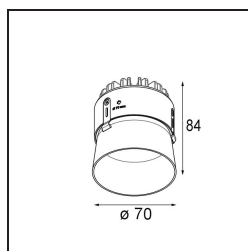

### Specificaties

Materiaal	11622009
Type Lichtbron	LED
LED type	BRIDGELUX V6 HD G7
LED technologie	Led-COB
CRI	Min. 90
Kleurtemperatuur	2700K
Levensduur	L80B10 bij 50.000 Uur
Lamp inbegrepen	Ja
Aantal Lichtbronnen	1
CIE-fluxcode	100 100 100 100 62
Binning (SDCM)	2
Lichtrichting	Omlaag
Optisch	Lens
Gemeten gradenbundel (°)	30,0
Ingangsspanning	Aandrijving Gelijktroom Vereist
Elektriciteitsklasse	III
IP-klasse	55
Gloeidraadtest (°C)	960
Binnen/Buiten	Binnen
Toepassing	Plafond
Montage	Inbouw
Inbouwopening (mm)	ø111
Montagediepte (mm)	110,0
Verstelbaarheid	Not Applicable
Afstand tot Verlicht Voorwerp (m)	0,1
Primaire Kleur & Primaire Afwerking	Wit, Structuur
Brutogewicht (g)	244,0
Stroom driver (mA)	350 500
Min. forward voltage (Vf)	14,8 15,2
Max. forward voltage (Vf)	18,0 18,6
Connected load (W)	5,7 8,5
Lumenoutput per lampunit (lm)	442 595
Efficiëntie (lm/W)	77 70
UGR	0 0
Opmerking	• 4000K op verzoek

**TM30 & CRI Diagrammen**

**Lichtspreiding & Stralingsdiagram**

Diagrammen

**Installatie Accessoires**

**11624230** Concrete Kit 70 150x150 1x

**11624430** Concrete Ring 70 Standard Installation Housing

**11624030** Installation Housing 140x250x100x210