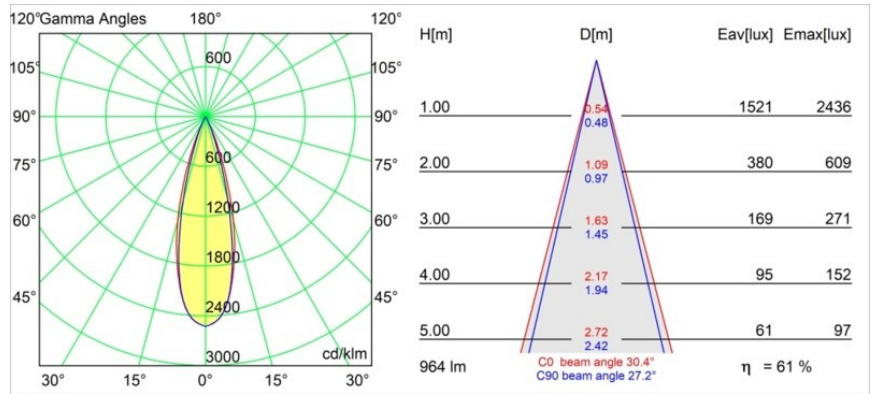

Light distribution & beam diagram