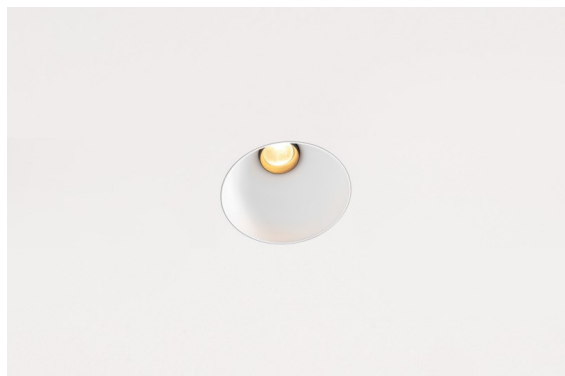

Date
Customer
Project
Type

Thimble Recessed Trimless 70 lx IP55 LED 2700K Medium DE White Structure

Specifications

Materiale	11622009
Tipo di Sorgente	LED
Tipologia LED	BRIDGELUX V6 HD G7
Tecnologie LED	COB
CRI	Min. 90
Temperatura di colore della luce	2700K
Vita utile	L80B10 @50.000 ore
Lampadina inclusa	Sì
Numero di fonte luminosa	1
Codice di flusso CIE	100 100 100 100 62
Binning (SDCM)	2
Direzione della luce	Diretta
Ottiche	Lente
Fascio misurato (°)	30,0
Volt in ingresso	Necessario driver a corrente costante
Classificazione elettrica	III
Grado IP	55
Test filo a caldo (°C)	960
Interno/Esterno	Interno
Applicazione	Soffitto
Montaggio	Incassato
Foro d'incasso (mm)	ø111
Profondità di montaggio (mm)	110,0
Orientabilità	Not Applicable
Distanza dall'oggetto illuminato (m)	0,1
Colore primario & Finitura primaria	Bianco, Strutturata
Peso lordo (g)	244,0
Corrente di azionamento (mA)	350 500
Min. forward voltage (Vf)	14,8 15,2
Max. forward voltage (Vf)	18,0 18,6
Connected load (W)	5,7 8,5
Flusso luminoso per lampade (lm)	442 595
Efficienza (lm/W)	77 70

Design minimalista, curve eleganti, colori rivelatori, lenti e LED di alta qualità. Con la sua fonte luminosa incassata in profondità e senza abbagliamento, Thimble è una scelta composta ma sofisticata per ambienti residenziali o hospitality di alto livello, grazie alle sue forme pulite ed essenziali. Questo versatile ed elegante downlight architettonico propone purezza, definizione e luce di qualità senza rubare l'attenzione.