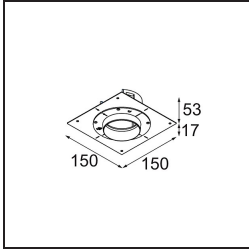

### Specifications

Material	11622009
Tipo de fuente de luz	LED
Tipo de LED	BRIDGELUX V6 HD G7
Tecnología LED	COB LED
CRI	Min. 90
Temperatura del color	2700K
Vida Útil	L80B10 @50.000 horas
Lámpara Incluida	Sí
Número de fuentes de luz	1
Código de flujo CIE	100 100 100 100 62
Binning (SDCM)	2
Dirección de la luz	Directo
Óptica	Lente
Ángulo de Apertura medido (°)	30,0
Voltaje de entrada	Driver de corriente constante requerido
Clasificación eléctrica	III
Clasificación del IP	55
Clasificación de hilo incandescente (°C)	960
Interio/Exterior	Interior
Aplicación	Techo
Montaje	Empotrado
Tamaño de corte (mm)	ø111
Profundidad de montaje (mm)	110,0
Ajustabilidad	Not Applicable
Distancia al objeto iluminado (m)	0,1
Color principal & Acabado principal	Blanco, Estructura
Peso bruto (g)	244,0
Corriente de accionamiento (mA)	350      500
Min. forward voltage (Vf)	14,8      15,2
Max. forward voltage (Vf)	18,0      18,6
Connected load (W)	5,7      8,5
Flujo luminoso por lámpara (lm)	442      595
Eficacia (lm/W)	77      70

---

Índice de deslumbramiento	0	0
Remark	• 4000K bajo pedido	

---

**TM30 & CRI diagram**

**Light distribution & beam diagram**

**Accesorios Instalación**

**11624230** Concrete Kit 70 150x150 1x

**11624430** Concrete Ring 70 Standard Installation Housing