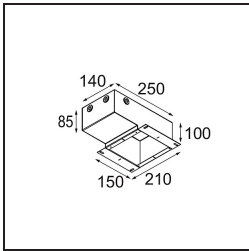

### Specifications

Material	11622009
Tipo de fuente de luz	LED
Tipo de LED	BRIDGELUX V6 HD G7
Tecnología LED	COB LED
CRI	Min. 90
Temperatura del color	2700K
Vida Útil	L80B10 @50.000 horas
Lámpara Incluida	Sí
Número de fuentes de luz	1
Código de flujo CIE	100 100 100 100 62
Binning (SDCM)	2
Dirección de la luz	Directo
Óptica	Lente
Ángulo de Apertura medido (°)	30,0
Voltaje de entrada	Driver de corriente constante requerido
Clasificación eléctrica	III
Clasificación del IP	55
Clasificación de hilo incandescente (°C)	960
Interio/Exterior	Interior
Aplicación	Techo
Montaje	Empotrado
Tamaño de corte (mm)	ø111
Profundidad de montaje (mm)	110,0
Ajustabilidad	Not Applicable
Distancia al objeto iluminado (m)	0,1
Color principal & Acabado principal	Blanco, Estructura
Peso bruto (g)	244,0
Corriente de accionamiento (mA)	350      500
Min. forward voltage (Vf)	14,8      15,2
Max. forward voltage (Vf)	18,0      18,6
Connected load (W)	5,7      8,5
Flujo luminoso por lámpara (lm)	442      595
Eficacia (lm/W)	77      70

---

Índice de deslumbramiento	0	0
Remark	• 4000K bajo pedido	

---

**TM30 & CRI diagram**

**Light distribution & beam diagram**

**Accesorios Instalación**

**11624230** Concrete Kit 70 150x150 1x

**11624430** Concrete Ring 70 Standard Installation Housing