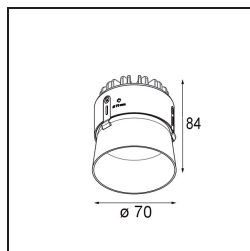

Date
Customer
Project
Type

*Thimble Recessed Trimless 70 lx IP55 LED 2700K Medium DE White Structure*

Diseño minimalista, curvas sutiles, colores atrevidos, LED y lente de alta calidad. Con su fuente de luz sin brillos de empotrado profundo, el diseño limpio y perfecto de Thimble convierte este accesorio en una opción humilde pero sofisticada para cualquier entorno residencial de lujo o dedicado a la hospitalidad. Este foco downlight arquitectónico versátil y elegante ofrece pureza de forma, alta definición y luz de calidad sin acaparar toda la atención.

### Specifications

Material	11622009
Tipo de fuente de luz	LED
Tipo de LED	BRIDGELUX V6 HD G7
Tecnología LED	COB LED
CRI	Min. 90
Temperatura del color	2700K
Vida Útil	L80B10 @50.000 horas
Lámpara Incluida	Sí
Número de fuentes de luz	1
Código de flujo CIE	100 100 100 100 62
Binning (SDCM)	2
Dirección de la luz	Directo
Óptica	Lente
Ángulo de Apertura medido (°)	30,0
Voltaje de entrada	Driver de corriente constante requerido
Clasificación eléctrica	III
Clasificación del IP	55
Clasificación de hilo incandescente (°C)	960
Interio/Exterior	Interior
Aplicación	Techo
Montaje	Empotrado
Tamaño de corte (mm)	ø111
Profundidad de montaje (mm)	110,0
Ajustabilidad	Not Applicable
Distancia al objeto iluminado (m)	0,1
Color principal & Acabado principal	Blanco, Estructura
Peso bruto (g)	244,0
Corriente de accionamiento (mA)	350      500
Min. forward voltage (Vf)	14,8      15,2
Max. forward voltage (Vf)	18,0      18,6
Connected load (W)	5,7      8,5
Flujo luminoso por lámpara (lm)	442      595
Eficacia (lm/W)	77      70

---

Índice de deslumbramiento	0	0
Remark	• 4000K bajo pedido	

---

**TM30 & CRI diagram**

**Light distribution & beam diagram**

**Accesorios Instalación**

**11624230** Concrete Kit 70 150x150 1x

**11624430** Concrete Ring 70 Standard Installation Housing