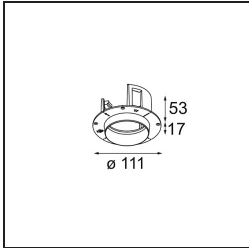

### Specifications

Material	11622009
Tipo de fuente de luz	LED
Tipo de LED	BRIDGELUX V6 HD G7
Tecnología LED	COB LED
CRI	Min. 90
Temperatura del color	2700K
Vida Útil	L80B10 @50.000 horas
Lámpara Incluida	Sí
Número de fuentes de luz	1
Código de flujo CIE	100 100 100 100 62
Binning (SDCM)	2
Dirección de la luz	Directo
Óptica	Lente
Ángulo de Apertura medido (°)	30,0
Voltaje de entrada	Driver de corriente constante requerido
Clasificación eléctrica	III
Clasificación del IP	55
Clasificación de hilo incandescente (°C)	960
Interio/Exterior	Interior
Aplicación	Techo
Montaje	Empotrado
Tamaño de corte (mm)	ø111
Profundidad de montaje (mm)	110,0
Ajustabilidad	Not Applicable
Distancia al objeto iluminado (m)	0,1
Color principal & Acabado principal	Blanco, Estructura
Peso bruto (g)	244,0
Corriente de accionamiento (mA)	350      500
Min. forward voltage (Vf)	14,8      15,2
Max. forward voltage (Vf)	18,0      18,6
Connected load (W)	5,7      8,5
Flujo luminoso por lámpara (lm)	442      595
Eficacia (lm/W)	77      70

---

Índice de deslumbramiento	0	0
Remark	• 4000K bajo pedido	

---

**TM30 & CRI diagram**

**Light distribution & beam diagram**

**Accesorios Instalación**

**11624230** Concrete Kit 70 150x150 1x

**11624430** Concrete Ring 70 Standard Installation Housing