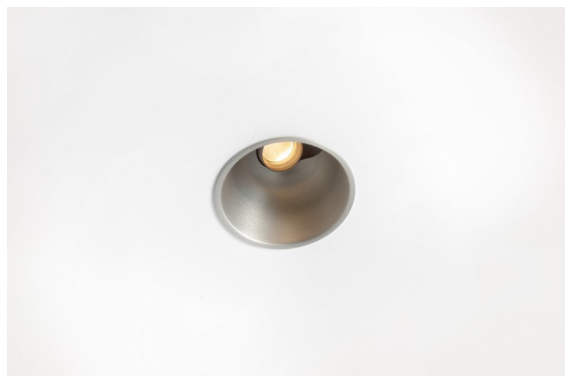

Datum
Klant
Project
Soort

Thimble Recessed Adjustable 74 1x LED 3000K Medium DE Silver Bronze Brushed Anodised

Specificaties

Materiaal	11621184
Type Lichtbron	LED
LED type	BRIDGELUX V6 HD G7
LED technologie	Led-COB
CRI	Min. 90
Kleurtemperatuur	3000K
Levensduur	L80B10 bij 50.000 Uur
Lamp inbegrepen	Ja
Aantal Lichtbronnen	1
CIE-fluxcode	100 100 100 100 61
Binning (SDCM)	2
Lichtrichting	Omlaag
Optisch	Lens
Gemeten gradenbundel (°)	30,0
Ingangsspanning	Aandrijving Gelijkstroom Vereist
Elektriciteitsklasse	III
IP-klasse	20
Gloeidraadtest (°C)	960
Binnen/Buiten	Binnen
Toepassing	Plafond
Montage	Inbouw
Inbouwopening (mm)	ø70
Montagediepte (mm)	110,0
Verstelbaarheid	H 360° V 30°
Afstand tot Verlicht Voorwerp (m)	0,1
Primaire Kleur & Primaire Afwerking	Zilverbrons, Geborsteld Geanodiseerd
Brutogewicht (g)	199,0
Stroom driver (mA)	350 500
Min. forward voltage (Vf)	14,8 15,2
Max. forward voltage (Vf)	18,0 18,6
Connected load (W)	5,7 8,5
Lumenoutput per lampunit (lm)	447 602
Efficiëntie (lm/W)	78 71
UGR	0 0
Opmerking	• 4000K op verzoek

Minimalistisch ontwerp, subtiele rondingen, onthullende kleuren, kwalitatieve lens en leds. Met zijn diep verzonken, niet-verblindende lichtbron is Thimble dankzij de strakke, naadloze uitvoering een stille maar toch geraffineerde keuze voor chique woonruimtes of hotels/restaurants. Deze veelzijdige, elegante architecturale neerwaartse verlichting brengt pure vormen, definitie en kwalitatief licht zonder alle aandacht naar zich toe te trekken.