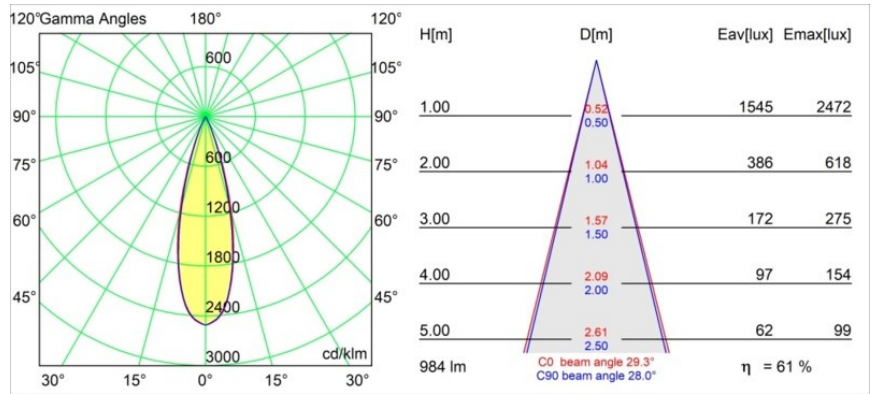

Lichtspreiding & Stralingsdiagram