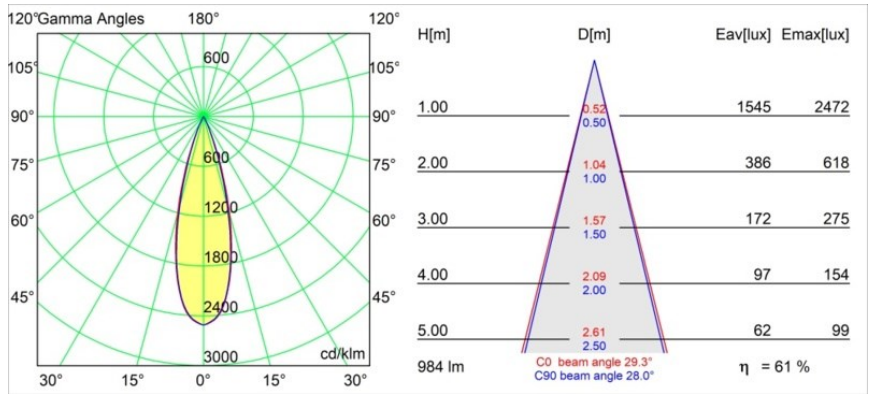

Distribution de Lumière & Schéma de Faisceau