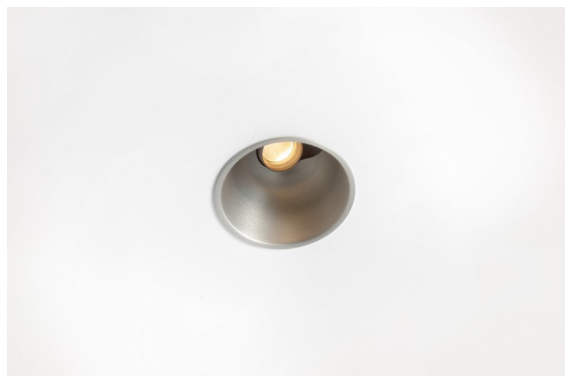

Thimble Recessed Adjustable 74 1x LED 3000K Medium DE Silver Bronze Brushed Anodised

Caractéristiques

Design minimaliste, courbes subtiles, couleurs évocatrices, lentilles et LED haute qualité. Avec sa source lumineuse encastrée en profondeur et non éblouissante, la conception épurée et homogène de Thimble fait de lui le choix discret mais cependant sophistiqué pour les espaces résidentiels et hôteliers haut de gamme. Cette applique à l'architecture élégante et polyvalente, éclairant vers le bas, diffuse une lumière avec une forme, une définition et une qualité pures sans attirer toute l'attention à elle.

Matériaux	11621184
Type de Source Lumineuse	LED
Type de LED	BRIDGELUX V6 HD G7
Technologie LED	LED COB
CRI	Min. 90
Température de Couleur	3000K
Durée de Vie	L80B10 à 50 000 heures
Ampoule incluse	Oui
Nombre de Sources Lumineuses	1
Code de flux CIE	100 100 100 100 61
Groupe ment (SDCM)	2
Direction de la Lumière	Bas
Optique	Lentille
Faisceau mesuré (°)	30,0
Tension d'Entrée	Driver à Courant Constant Requis
Classe Électrique	III
Indice de protection IP	20
Essai au fil incandescent (°C)	960
Intérieur/extérieur	Intérieur
Application	Plafond
Montage	Encastré
Taille de découpe (mm)	ø70
Profondeur de montage (mm)	110,0
Ajustabilité	H 360° V 30°
Distance avec l'Objet Éclairé (m)	0,1
Couleur Principale & Finition Principale	Bronze Argenté, Anodisé Brossé
Poids brut (g)	199,0
Courant du driver (mA)	350 500
Min. forward voltage (Vf)	14,8 15,2
Max. forward voltage (Vf)	18,0 18,6
Connected load (W)	5,7 8,5
Flux lumineux par lampe (lm)	447 602
Efficacité (lm/W)	78 71