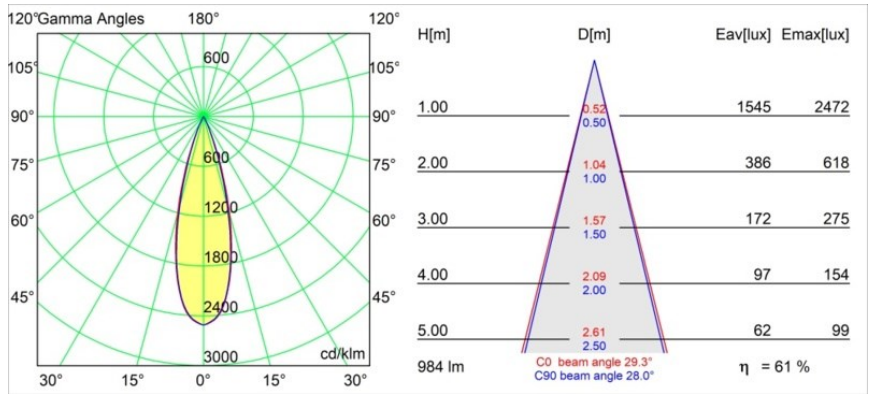

Lichtverteilung und Lichtverteilungskurve