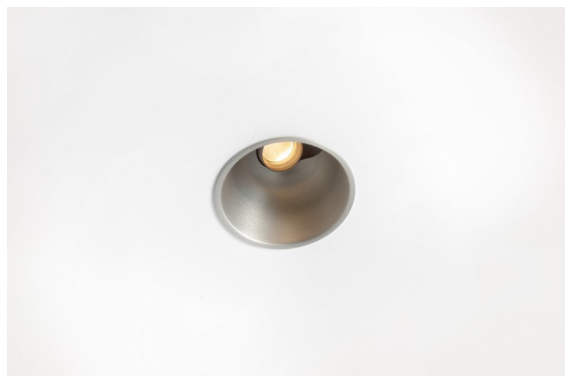

Thimble Recessed Adjustable 74 1x LED 3000K Medium DE Silver Bronze Brushed Anodised

Spezifikationen

Ein minimalistisches Design, raffinierte Kurven, hervorblitzende Farben, hochwertige Streuscheibe und LED. Mit ihrer tief eingelassenen und blendfreien Lichtquelle ist die Thimble dank ihrer sauberen und nahtlosen Ausführung eine ruhige und zugleich moderne Wahl für den High-End-Wohnbereich oder die Gastronomie. Dieser vielseitige, elegante architektonische Downlighter bringt reine Form, Definition und hochwertiges Licht, ohne alle Aufmerksamkeit auf sich zu ziehen.

Material	11621184
Typ der Lichtquelle	LED
LED Typ	BRIDGELUX V6 HD G7
LED-Technologie	COB-LED
CRI	Min. 90
Farbtemperatur	3000K
Lebensdauer	L80 B10 bei 50.000 Stunden
Leuchtmittel enthalten	Ja
Anzahl Lichtquellen	1
CIE-Fluxcode	100 100 100 100 61
Binning (SDCM)	2
Lichtrichtung	Abwärts
Optik	Streuscheibe
Gemessene Abstrahlwinkel (°)	30,0
Eingangsspannung	Konstantstrom-Treiber erforderlich
Schutzklasse	III
Schutzart	20
Glühdrahtprüfung (°C)	960
Innen/Außen	Innen
Anwendung	Decke
Montage	Einbau
Ausschnittgröße (mm)	ø70
Einbautiefe (mm)	110,0
Verstellbarkeit	H 360° V 30°
Abstand zum beleuchteten Objekt (m)	0,1
Primärfarbe & Primäres Finish	Silber-Bronze, Gebürstet und Eloxiert
Bruttogewicht (g)	199,0
Antriebsstrom (mA)	350 500
Min. forward voltage (Vf)	14,8 15,2
Max. forward voltage (Vf)	18,0 18,6
Connected load (W)	5,7 8,5
Lichtstrom pro Lampe (lm)	447 602
Effizienz (lm/W)	78 71
UGR	0 0
Bemerkung	• 4000K auf Anfrage