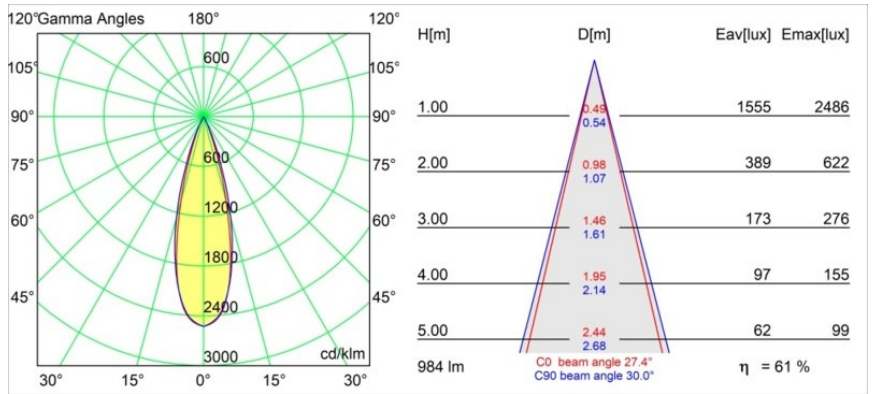

Lichtspreading & Stralingsdiagram