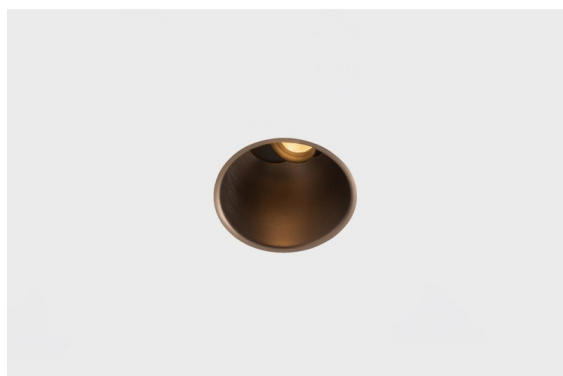

Datum
Klant
Project
Soort

Thimble Recessed Adjustable 74 1x LED 3000K Medium DE Bronze Brushed Anodised

Specificaties

Materiaal	11621182
Type Lichtbron	LED
LED type	BRIDGELUX V6 HD G7
LED technologie	Led-COB
CRI	Min. 90
Kleurtemperatuur	3000K
Levensduur	L80B10 bij 50.000 Uur
Lamp inbegrepen	Ja
Aantal Lichtbronnen	1
CIE-fluxcode	100 100 100 100 61
Binning (SDCM)	2
Lichtrichting	Omlaag
Optisch	Lens
Gemeten gradenbundel (°)	30,0
Ingangsspanning	Aandrijving Gelijktroom Vereist
Elektriciteitsklasse	III
IP-klasse	20
Gloeidraadtest (°C)	960
Binnen/Buiten	Binnen
Toepassing	Plafond
Montage	Inbouw
Inbouwopening (mm)	ø70
Montagediepte (mm)	110,0
Verstelbaarheid	H 360° V 30°
Afstand tot Verlicht Voorwerp (m)	0,1
Primaire Kleur & Primaire Afwerking	Brons, Geborsteld Geanodiseerd
Brutogewicht (g)	199,0
Stroom driver (mA)	350 500
Min. forward voltage (Vf)	14,8 15,2
Max. forward voltage (Vf)	18,0 18,6
Connected load (W)	5,7 8,5
Lumenoutput per lampunit (lm)	447 603
Efficiëntie (lm/W)	78 71
UGR	0 0
Opmerking	• 4000K op verzoek

Minimalistisch ontwerp, subtiele rondingen, onthullende kleuren, kwalitatieve lens en leds. Met zijn diep verzonken, niet-verblindende lichtbron is Thimble dankzij de strakke, naadloze uitvoering een stille maar toch geraffineerde keuze voor chique woonruimtes of hotels/restaurants. Deze veelzijdige, elegante architecturale neerwaartse verlichting brengt pure vormen, definitie en kwalitatief licht zonder alle aandacht naar zich toe te trekken.