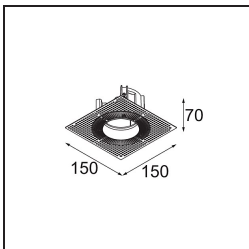

12292430 Plaster Kit Trimless 150x150 - 70 1x