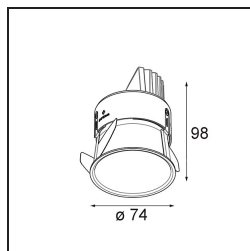

### Specifications

Materiale	11621182
Tipo di Sorgente	LED
Tipologia LED	BRIDGELUX V6 HD G7
Tecnologie LED	COB
CRI	Min. 90
Temperatura di colore della luce	3000K
Vita utile	L80B10 @50.000 ore
Lampadina inclusa	Sì
Numero di fonte luminosa	1
Codice di flusso CIE	100 100 100 100 61
Binning (SDCM)	2
Direzione della luce	Diretta
Ottiche	Lente
Fascio misurato (°)	30,0
Volt in ingresso	Necessario driver a corrente costante
Classificazione elettrica	III
Grado IP	20
Test filo a caldo (°C)	960
Interno/Esterno	Interno
Applicazione	Soffitto
Montaggio	Incassato
Foro d'incasso (mm)	ø70
Profondità di montaggio (mm)	110,0
Orientabilità	H 360° V 30°
Distanza dall'oggetto illuminato (m)	0,1
Colore primario & Finitura primaria	Bronzo, Anodizzata Spazzolata
Peso lordo (g)	199,0
Corrente di azionamento (mA)	350      500
Min. forward voltage (Vf)	14,8      15,2
Max. forward voltage (Vf)	18,0      18,6
Connected load (W)	5,7      8,5
Flusso luminoso per lampade (lm)	447      603
Efficienza (lm/W)	78      71