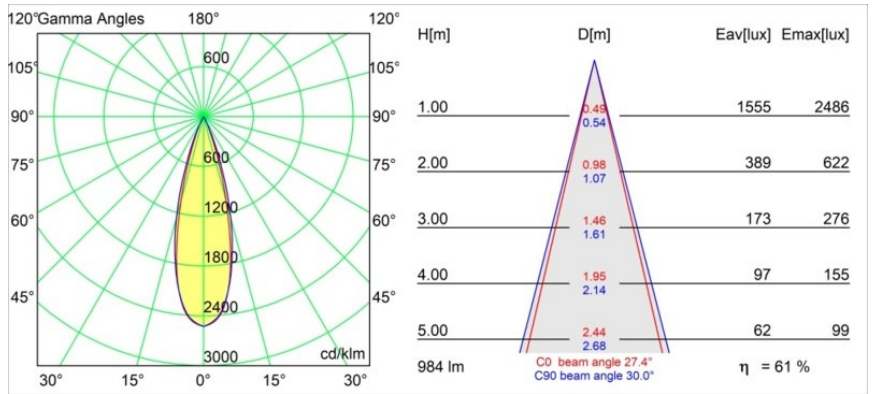

### Specifications

Materiale	11621182
Tipo di Sorgente	LED
Tipologia LED	BRIDGELUX V6 HD G7
Tecnologie LED	COB
CRI	Min. 90
Temperatura di colore della luce	3000K
Vita utile	L80B10 @50.000 ore
Lampadina inclusa	Sì
Numero di fonte luminosa	1
Codice di flusso CIE	100 100 100 100 61
Binning (SDCM)	2
Direzione della luce	Diretta
Ottiche	Lente
Fascio misurato (°)	30,0
Volt in ingresso	Necessario driver a corrente costante
Classificazione elettrica	III
Grado IP	20
Test filo a caldo (°C)	960
Interno/Esterno	Interno
Applicazione	Soffitto
Montaggio	Incassato
Foro d'incasso (mm)	ø70
Profondità di montaggio (mm)	110,0
Orientabilità	H 360° V 30°
Distanza dall'oggetto illuminato (m)	0,1
Colore primario & Finitura primaria	Bronzo, Anodizzata Spazzolata
Peso lordo (g)	199,0
Corrente di azionamento (mA)	350      500
Min. forward voltage (Vf)	14,8      15,2
Max. forward voltage (Vf)	18,0      18,6
Connected load (W)	5,7      8,5
Flusso luminoso per lampade (lm)	447      603
Efficienza (lm/W)	78      71

---

Livello abbagliamento	0	0
Remark	• 4000K su richiesta	

---

**TM30 & CRI diagram**

**Light distribution & beam diagram**

Diagrams

**Accessori Installazione**

**11624030** Installation Housing 140x250x100x210