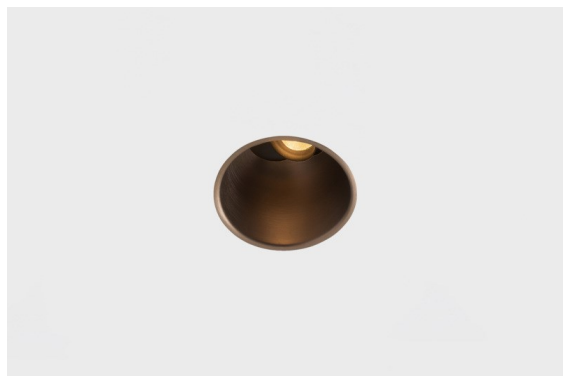

*Thimble Recessed Adjustable 74 1x LED 3000K Medium DE Bronze Brushed Anodised*

Design minimalista, curve eleganti, colori rivelatori, lenti e LED di alta qualità. Con la sua fonte luminosa incassata in profondità e senza abbagliamento, Thimble è una scelta composta ma sofisticata per ambienti residenziali o hospitality di alto livello, grazie alle sue forme pulite ed essenziali. Questo versatile ed elegante downlight architettonico propone purezza, definizione e luce di qualità senza rubare l'attenzione.

### Specifications

Materiale	11621182
Tipo di Sorgente	LED
Tipologia LED	BRIDGELUX V6 HD G7
Tecnologie LED	COB
CRI	Min. 90
Temperatura di colore della luce	3000K
Vita utile	L80B10 @50.000 ore
Lampadina inclusa	Sì
Numero di fonte luminosa	1
Codice di flusso CIE	100 100 100 100 61
Binning (SDCM)	2
Direzione della luce	Diretta
Ottiche	Lente
Fascio misurato (°)	30,0
Volt in ingresso	Necessario driver a corrente costante
Classificazione elettrica	III
Grado IP	20
Test filo a caldo (°C)	960
Interno/Esterno	Interno
Applicazione	Soffitto
Montaggio	Incassato
Foro d'incasso (mm)	ø70
Profondità di montaggio (mm)	110,0
Orientabilità	H 360° V 30°
Distanza dall'oggetto illuminato (m)	0,1
Colore primario & Finitura primaria	Bronzo, Anodizzata Spazzolata
Peso lordo (g)	199,0
Corrente di azionamento (mA)	350      500
Min. forward voltage (Vf)	14,8      15,2
Max. forward voltage (Vf)	18,0      18,6
Connected load (W)	5,7      8,5
Flusso luminoso per lampade (lm)	447      603
Efficienza (lm/W)	78      71