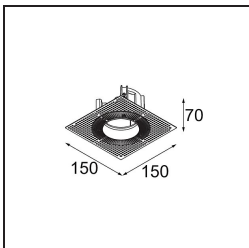

12292430 Plaster Kit Trimless 150x150 - 70 1x