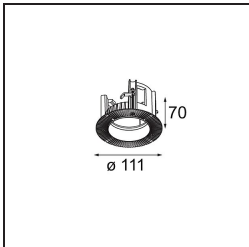

### Specificaties

Materiaal	11621181
Type Lichtbron	LED
LED type	BRIDGELUX V6 HD G7
LED technologie	Led-COB
CRI	Min. 90
Kleurtemperatuur	3000K
Levensduur	L80B10 bij 50.000 Uur
Lamp inbegrepen	Ja
Aantal Lichtbronnen	1
CIE-fluxcode	100 100 100 100 62
Binning (SDCM)	2
Lichtrichting	Omlaag
Optisch	Lens
Gemeten gradenbundel (°)	30,0
Ingangsspanning	Aandrijving Gelijkstroom Vereist
Elektriciteitsklasse	III
IP-klasse	20
Gloeidraadtest (°C)	960
Binnen/Buiten	Binnen
Toepassing	Plafond
Montage	Inbouw
Inbouwopening (mm)	ø70
Montagediepte (mm)	110,0
Verstelbaarheid	H 360° V 30°
Afstand tot Verlicht Voorwerp (m)	0,1
Primaire Kleur & Primaire Afwerking	Zwart, Geborsteld Geanodiseerd
Brutogewicht (g)	199,0
Stroom driver (mA)	350      500
Min. forward voltage (Vf)	14,8      15,2
Max. forward voltage (Vf)	18,0      18,6
Connected load (W)	5,7      8,5
Lumenoutput per lampunit (lm)	448      603
Efficiëntie (lm/W)	79      71
UGR	0      0
Opmerking	• 4000K op verzoek

**TM30 & CRI Diagrammen**

**Lichtspreading & Stralingsdiagram**

Diagrammen

**Installatie Accessoires**

**11624030** Installation Housing 140x250x100x210

**12292630** Gypsum Fibreboard 150x150

**11624430** Concrete Ring 70 Standard Installation Housing