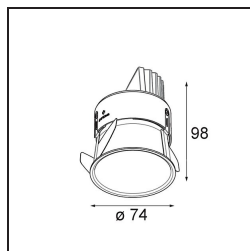

### Specificaties

Materiaal	11621181
Type Lichtbron	LED
LED type	BRIDGELUX V6 HD G7
LED technologie	Led-COB
CRI	Min. 90
Kleurtemperatuur	3000K
Levensduur	L80B10 bij 50.000 Uur
Lamp inbegrepen	Ja
Aantal Lichtbronnen	1
CIE-fluxcode	100 100 100 100 62
Binning (SDCM)	2
Lichtrichting	Omlaag
Optisch	Lens
Gemeten gradenbundel (°)	30,0
Ingangsspanning	Aandrijving Gelijkstroom Vereist
Elektriciteitsklasse	III
IP-klasse	20
Gloeidraadtest (°C)	960
Binnen/Buiten	Binnen
Toepassing	Plafond
Montage	Inbouw
Inbouwopening (mm)	ø70
Montagediepte (mm)	110,0
Verstelbaarheid	H 360° V 30°
Afstand tot Verlicht Voorwerp (m)	0,1
Primaire Kleur & Primaire Afwerking	Zwart, Geborsteld Geanodiseerd
Brutogewicht (g)	199,0
Stroom driver (mA)	350      500
Min. forward voltage (Vf)	14,8      15,2
Max. forward voltage (Vf)	18,0      18,6
Connected load (W)	5,7      8,5
Lumenoutput per lampunit (lm)	448      603
Efficiëntie (lm/W)	79      71
UGR	0      0
Opmerking	• 4000K op verzoek