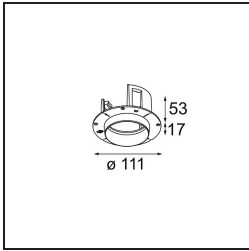

### Specificaties

Materiaal	11621181
Type Lichtbron	LED
LED type	BRIDGELUX V6 HD G7
LED technologie	Led-COB
CRI	Min. 90
Kleurtemperatuur	3000K
Levensduur	L80B10 bij 50.000 Uur
Lamp inbegrepen	Ja
Aantal Lichtbronnen	1
CIE-fluxcode	100 100 100 100 62
Binning (SDCM)	2
Lichtrichting	Omlaag
Optisch	Lens
Gemeten gradenbundel (°)	30,0
Ingangsspanning	Aandrijving Gelijkstroom Vereist
Elektriciteitsklasse	III
IP-klasse	20
Gloeidraadtest (°C)	960
Binnen/Buiten	Binnen
Toepassing	Plafond
Montage	Inbouw
Inbouwopening (mm)	ø70
Montagediepte (mm)	110,0
Verstelbaarheid	H 360° V 30°
Afstand tot Verlicht Voorwerp (m)	0,1
Primaire Kleur & Primaire Afwerking	Zwart, Geborsteld Geanodiseerd
Brutogewicht (g)	199,0
Stroom driver (mA)	350      500
Min. forward voltage (Vf)	14,8      15,2
Max. forward voltage (Vf)	18,0      18,6
Connected load (W)	5,7      8,5
Lumenoutput per lampunit (lm)	448      603
Efficiëntie (lm/W)	79      71
UGR	0      0
Opmerking	• 4000K op verzoek

**TM30 & CRI Diagrammen**

**Lichtspreading & Stralingsdiagram**

Diagrammen

**Installatie Accessoires**

**11624030** Installation Housing 140x250x100x210

**12292630** Gypsum Fibreboard 150x150

**11624430** Concrete Ring 70 Standard Installation Housing