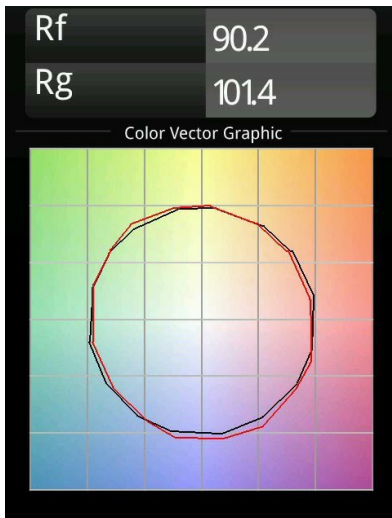

TM30 & CRI Diagrammen