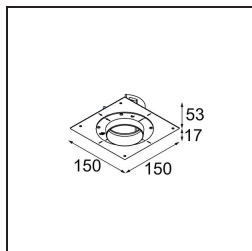

11624230 Concrete Kit 70 150x150 1x

■ Kies een vereist accessoire