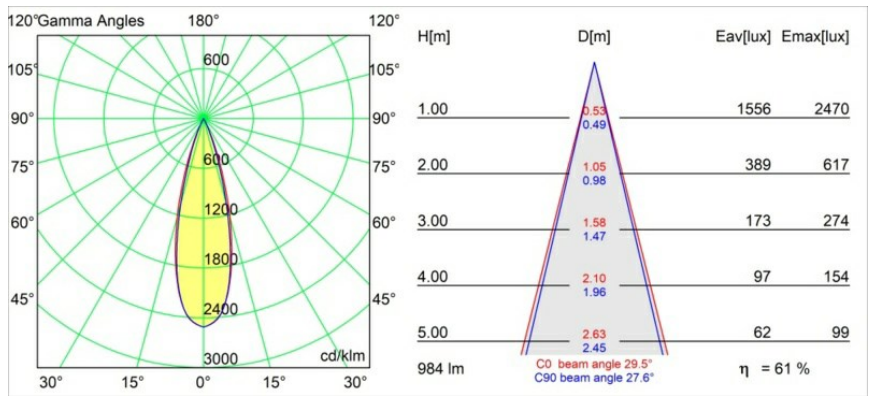

Lichtspreading & Stralingsdiagram