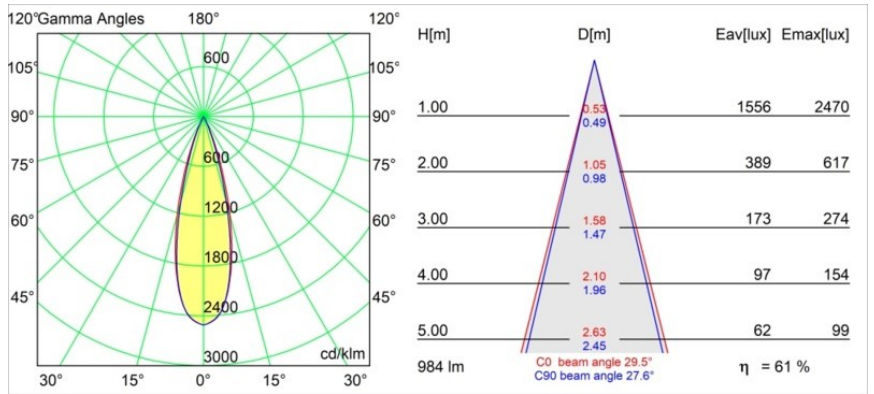

Distribution de Lumière & Schéma de Faisceau