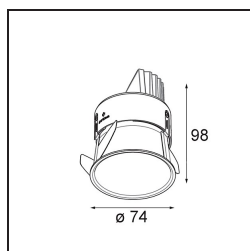

Thimble Recessed Adjustable 74 1x LED 3000K Medium DE Black Brushed Anodised

Caractéristiques

Design minimaliste, courbes subtiles, couleurs évocatrices, lentilles et LED haute qualité. Avec sa source lumineuse encastrée en profondeur et non éblouissante, la conception épurée et homogène de Thimble fait de lui le choix discret mais cependant sophistiqué pour les espaces résidentiels et hôteliers haut de gamme. Cette applique à l'architecture élégante et polyvalente, éclairant vers le bas, diffuse une lumière avec une forme, une définition et une qualité pures sans attirer toute l'attention à elle.

Matériaux	11621181
Type de Source Lumineuse	LED
Type de LED	BRIDGELUX V6 HD G7
Technologie LED	LED COB
CRI	Min. 90
Température de Couleur	3000K
Durée de Vie	L80B10 à 50 000 heures
Ampoule incluse	Oui
Nombre de Sources Lumineuses	1
Code de flux CIE	100 100 100 100 62
Groupe ment (SDCM)	2
Direction de la Lumière	Bas
Optique	Lentille
Faisceau mesuré (°)	30,0
Tension d'Entrée	Driver à Courant Constant Requis
Classe Électrique	III
Indice de protection IP	20
Essai au fil incandescent (°C)	960
Intérieur/extérieur	Intérieur
Application	Plafond
Montage	Encastré
Taille de découpe (mm)	ø70
Profondeur de montage (mm)	110,0
Ajustabilité	H 360° V 30°
Distance avec l'Objet Éclairé (m)	0,1
Couleur Principale & Finition Principale	Noir, Anodisé Brossé
Poids brut (g)	199,0
Courant du driver (mA)	350 500
Min. forward voltage (Vf)	14,8 15,2
Max. forward voltage (Vf)	18,0 18,6
Connected load (W)	5,7 8,5
Flux lumineux par lampe (lm)	448 603
Efficacité (lm/W)	79 71