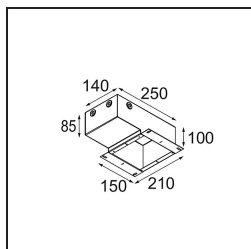

UGR	0	0
Commentaire	• 4000K sur demande	

TM30 & CRI diagrammes

Distribution de Lumière & Schéma de Faisceau

Diagrammes

Accessoires d'Eclairage d'installation

11624030 Installation Housing 140x250x100x210

12292630 Gypsum Fibreboard 150x150