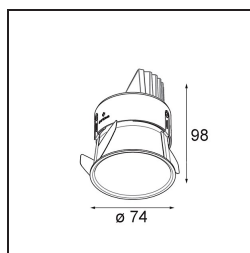

Specifications

Material	11621181
Tipo de fuente de luz	LED
Tipo de LED	BRIDGELUX V6 HD G7
Tecnología LED	COB LED
CRI	Min. 90
Temperatura del color	3000K
Vida Útil	L80B10 @50.000 horas
Lámpara Incluida	Sí
Número de fuentes de luz	1
Código de flujo CIE	100 100 100 100 62
Binning (SDCM)	2
Dirección de la luz	Directo
Óptica	Lente
Ángulo de Apertura medido (°)	30,0
Voltaje de entrada	Driver de corriente constante requerido
Clasificación eléctrica	III
Clasificación del IP	20
Clasificación de hilo incandescente (°C)	960
Interio/Exterior	Interior
Aplicación	Techo
Montaje	Empotrado
Tamaño de corte (mm)	ø70
Profundidad de montaje (mm)	110,0
Ajustabilidad	H 360° V 30°
Distancia al objeto iluminado (m)	0,1
Color principal & Acabado principal	Negro, Anodizado cepillado
Peso bruto (g)	199,0
Corriente de accionamiento (mA)	350 500
Min. forward voltage (Vf)	14,8 15,2
Max. forward voltage (Vf)	18,0 18,6
Connected load (W)	5,7 8,5
Flujo luminoso por lámpara (lm)	448 603
Eficacia (lm/W)	79 71