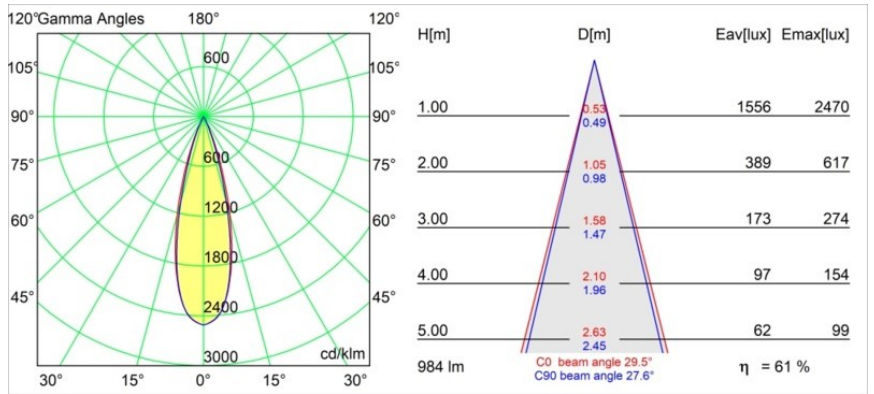

Light distribution & beam diagram