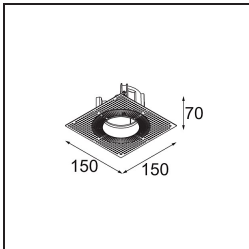

12292430 Plaster Kit Trimless 150x150 - 70 1x