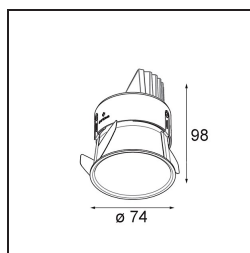

Specifications

Material	11621142
Tipo de fuente de luz	LED
Tipo de LED	BRIDGELUX V6 HD G7
Tecnología LED	COB LED
CRI	Min. 90
Temperatura del color	3000K
Vida Útil	L80B10 @50.000 horas
Lámpara Incluida	Sí
Número de fuentes de luz	1
Código de flujo CIE	100 100 100 100 61
Binning (SDCM)	2
Dirección de la luz	Directo
Óptica	Lente
Ángulo de Apertura medido (°)	30,0
Voltaje de entrada	Driver de corriente constante requerido
Clasificación eléctrica	III
Clasificación del IP	20
Clasificación de hilo incandescente (°C)	960
Interio/Exterior	Interior
Aplicación	Techo
Montaje	Empotrado
Tamaño de corte (mm)	ø70
Profundidad de montaje (mm)	110,0
Ajustabilidad	H 360° V 30°
Distancia al objeto iluminado (m)	0,1
Color principal & Acabado principal	Oro, Anodizado cepillado
Peso bruto (g)	199,0
Corriente de accionamiento (mA)	350 500
Min. forward voltage (Vf)	14,8 15,2
Max. forward voltage (Vf)	18,0 18,6
Connected load (W)	5,7 8,5
Flujo luminoso por lámpara (lm)	447 602
Eficacia (lm/W)	78 71