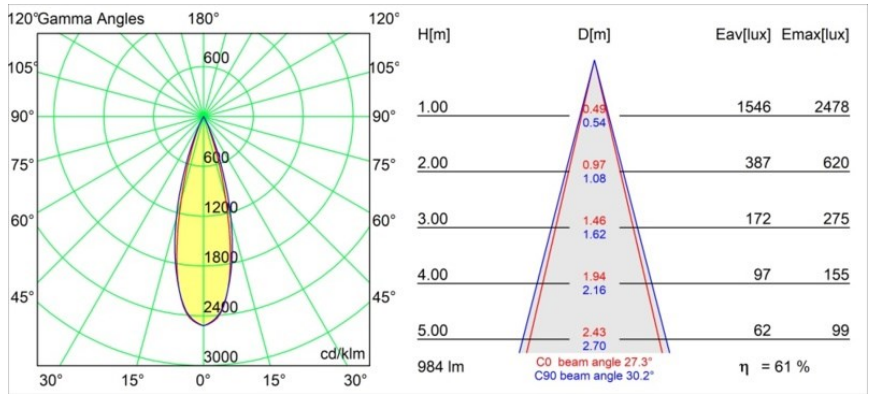

Lichtspreiding & Stralingsdiagram