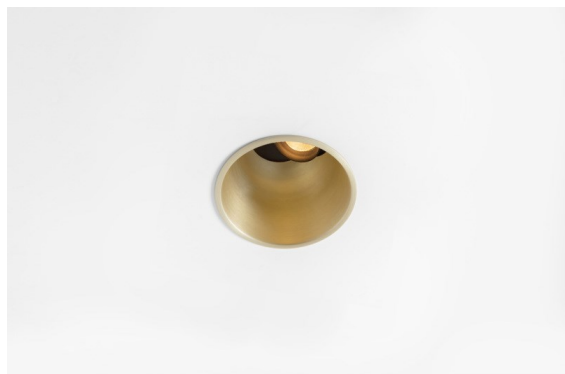

Datum
Klant
Project
Soort

Thimble Recessed Adjustable 74 1x LED 3000K Medium DE Champagne Brushed Anodised

Specificaties

Minimalistisch ontwerp, subtiele rondingen, onthullende kleuren, kwalitatieve lens en leds. Met zijn diep verzonken, niet-verblindende lichtbron is Thimble dankzij de strakke, naadloze uitvoering een stille maar toch geraffineerde keuze voor chique woonruimtes of hotels/restaurants. Deze veelzijdige, elegante architecturale neerwaartse verlichting brengt pure vormen, definitie en kwalitatief licht zonder alle aandacht naar zich toe te trekken.

Materiaal	11621141
Type Lichtbron	LED
LED type	BRIDGELUX V6 HD G7
LED technologie	Led-COB
CRI	Min. 90
Kleurtemperatuur	3000K
Levensduur	L80B10 bij 50.000 Uur
Lamp inbegrepen	Ja
Aantal Lichtbronnen	1
CIE-fluxcode	100 100 100 100 61
Binning (SDCM)	2
Lichtrichting	Omlaag
Optisch	Lens
Gemeten gradenbundel (°)	30,0
Ingangsspanning	Aandrijving Gelijktroom Vereist
Elektriciteitsklasse	III
IP-klasse	20
Gloeidraadtest (°C)	960
Binnen/Buiten	Binnen
Toepassing	Plafond
Montage	Inbouw
Inbouwopening (mm)	ø70
Montagediepte (mm)	110,0
Verstelbaarheid	H 360° V 30°
Afstand tot Verlicht Voorwerp (m)	0,1
Primaire Kleur & Primaire Afwerking	Champagne, Geborsteld Geanodiseerd
Brutogewicht (g)	199,0
Stroom driver (mA)	350 500
Min. forward voltage (Vf)	14,8 15,2
Max. forward voltage (Vf)	18,0 18,6
Connected load (W)	5,7 8,5
Lumenoutput per lampunit (lm)	449 605
Efficiëntie (lm/W)	79 71
UGR	0 0
Opmerking	• 4000K op verzoek