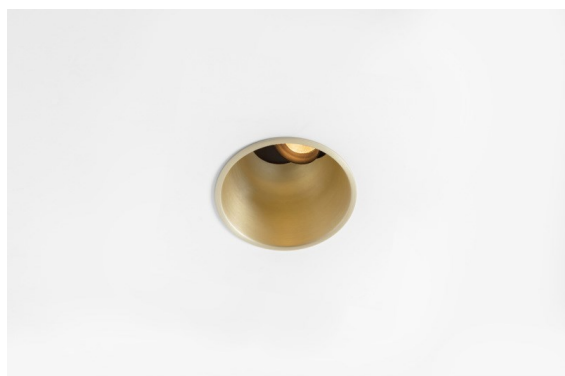

Thimble Recessed Adjustable 74 1x LED 3000K Medium DE Champagne Brushed Anodised

Caractéristiques

Design minimaliste, courbes subtiles, couleurs évocatrices, lentilles et LED haute qualité. Avec sa source lumineuse encastrée en profondeur et non éblouissante, la conception épurée et homogène de Thimble fait de lui le choix discret mais cependant sophistiqué pour les espaces résidentiels et hôteliers haut de gamme. Cette applique à l'architecture élégante et polyvalente, éclairant vers le bas, diffuse une lumière avec une forme, une définition et une qualité pures sans attirer toute l'attention à elle.

Matériaux	11621141
Type de Source Lumineuse	LED
Type de LED	BRIDGELUX V6 HD G7
Technologie LED	LED COB
CRI	Min. 90
Température de Couleur	3000K
Durée de Vie	L80B10 à 50 000 heures
Ampoule incluse	Oui
Nombre de Sources Lumineuses	1
Code de flux CIE	100 100 100 100 61
Groupe ment (SDCM)	2
Direction de la Lumière	Bas
Optique	Lentille
Faisceau mesuré (°)	30,0
Tension d'Entrée	Driver à Courant Constant Requis
Classe Électrique	III
Indice de protection IP	20
Essai au fil incandescent (°C)	960
Intérieur/extérieur	Intérieur
Application	Plafond
Montage	Encastré
Taille de découpe (mm)	ø70
Profondeur de montage (mm)	110,0
Ajustabilité	H 360° V 30°
Distance avec l'Objet Éclairé (m)	0,1
Couleur Principale & Finition Principale	Champagne, Anodisé Brossé
Poids brut (g)	199,0
Courant du driver (mA)	350 500
Min. forward voltage (Vf)	14,8 15,2
Max. forward voltage (Vf)	18,0 18,6
Connected load (W)	5,7 8,5
Flux lumineux par lampe (lm)	449 605
Efficacité (lm/W)	79 71