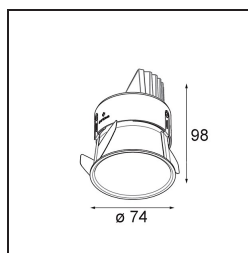

Thimble Recessed Adjustable 74 1x LED 3000K Medium DE Champagne Brushed Anodised

Caractéristiques

Design minimaliste, courbes subtiles, couleurs évocatrices, lentilles et LED haute qualité. Avec sa source lumineuse encastrée en profondeur et non éblouissante, la conception épurée et homogène de Thimble fait de lui le choix discret mais cependant sophistiqué pour les espaces résidentiels et hôteliers haut de gamme. Cette applique à l'architecture élégante et polyvalente, éclairant vers le bas, diffuse une lumière avec une forme, une définition et une qualité pures sans attirer toute l'attention à elle.

Matériaux	11621141
Type de Source Lumineuse	LED
Type de LED	BRIDGELUX V6 HD G7
Technologie LED	LED COB
CRI	Min. 90
Température de Couleur	3000K
Durée de Vie	L80B10 à 50 000 heures
Ampoule incluse	Oui
Nombre de Sources Lumineuses	1
Code de flux CIE	100 100 100 100 61
Groupe ment (SDCM)	2
Direction de la Lumière	Bas
Optique	Lentille
Faisceau mesuré (°)	30,0
Tension d'Entrée	Driver à Courant Constant Requis
Classe Électrique	III
Indice de protection IP	20
Essai au fil incandescent (°C)	960
Intérieur/extérieur	Intérieur
Application	Plafond
Montage	Encastré
Taille de découpe (mm)	ø70
Profondeur de montage (mm)	110,0
Ajustabilité	H 360° V 30°
Distance avec l'Objet Éclairé (m)	0,1
Couleur Principale & Finition Principale	Champagne, Anodisé Brossé
Poids brut (g)	199,0
Courant du driver (mA)	350 500
Min. forward voltage (Vf)	14,8 15,2
Max. forward voltage (Vf)	18,0 18,6
Connected load (W)	5,7 8,5
Flux lumineux par lampe (lm)	449 605
Efficacité (lm/W)	79 71