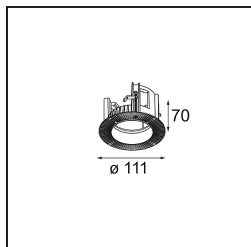

**TM30 & CRI Diagrammen**

**Lichtspreiding & Stralingsdiagram**

Diagrammen

**Installatie Accessoires**

**11624030** Installation Housing 140x250x100x210

**12292630** Gypsum Fibreboard 150x150

**11624430** Concrete Ring 70 Standard Installation Housing