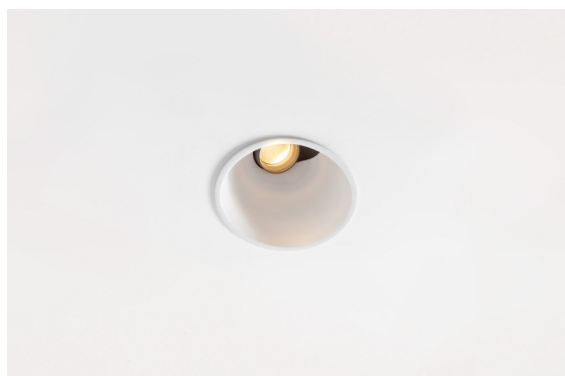

Thimble Recessed Adjustable 74 1x LED 3000K Medium DE White Structure

Caractéristiques

Matériaux	11621109
Type de Source Lumineuse	LED
Type de LED	BRIDGELUX V6 HD G7
Technologie LED	LED COB
CRI	Min. 90
Température de Couleur	3000K
Durée de Vie	L80B10 à 50 000 heures
Ampoule incluse	Oui
Nombre de Sources Lumineuses	1
Code de flux CIE	100 100 100 100 62
Groupe ment (SDCM)	2
Direction de la Lumière	Bas
Optique	Lentille
Faisceau mesuré (°)	30,0
Tension d'Entrée	Driver à Courant Constant Requis
Classe Électrique	III
Indice de protection IP	20
Essai au fil incandescent (°C)	960
Intérieur/extérieur	Intérieur
Application	Plafond
Montage	Encastré
Taille de découpe (mm)	ø70
Profondeur de montage (mm)	110,0
Ajustabilité	H 360° V 30°
Distance avec l'Objet Éclairé (m)	0,1
Couleur Principale & Finition Principale	Blanc, Structure
Poids brut (g)	199,0
Courant du driver (mA)	350 500
Min. forward voltage (Vf)	14,8 15,2
Max. forward voltage (Vf)	18,0 18,6
Connected load (W)	5,7 8,5
Flux lumineux par lampe (lm)	451 608
Efficacité (lm/W)	79 72

Design minimaliste, courbes subtiles, couleurs évocatrices, lentilles et LED haute qualité. Avec sa source lumineuse encastrée en profondeur et non éblouissante, la conception épurée et homogène de Thimble fait de lui le choix discret mais cependant sophistiqué pour les espaces résidentiels et hôteliers haut de gamme. Cette applique à l'architecture élégante et polyvalente, éclairant vers le bas, diffuse une lumière avec une forme, une définition et une qualité pures sans attirer toute l'attention à elle.