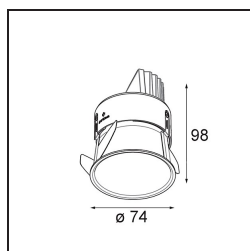

Thimble Recessed Adjustable 74 1x LED 3000K Medium DE White Structure

Caractéristiques

Matériaux	11621109
Type de Source Lumineuse	LED
Type de LED	BRIDGELUX V6 HD G7
Technologie LED	LED COB
CRI	Min. 90
Température de Couleur	3000K
Durée de Vie	L80B10 à 50 000 heures
Ampoule incluse	Oui
Nombre de Sources Lumineuses	1
Code de flux CIE	100 100 100 100 62
Groupe ment (SDCM)	2
Direction de la Lumière	Bas
Optique	Lentille
Faisceau mesuré (°)	30,0
Tension d'Entrée	Driver à Courant Constant Requis
Classe Électrique	III
Indice de protection IP	20
Essai au fil incandescent (°C)	960
Intérieur/extérieur	Intérieur
Application	Plafond
Montage	Encastré
Taille de découpe (mm)	ø70
Profondeur de montage (mm)	110,0
Ajustabilité	H 360° V 30°
Distance avec l'Objet Éclairé (m)	0,1
Couleur Principale & Finition Principale	Blanc, Structure
Poids brut (g)	199,0
Courant du driver (mA)	350 500
Min. forward voltage (Vf)	14,8 15,2
Max. forward voltage (Vf)	18,0 18,6
Connected load (W)	5,7 8,5
Flux lumineux par lampe (lm)	451 608
Efficacité (lm/W)	79 72