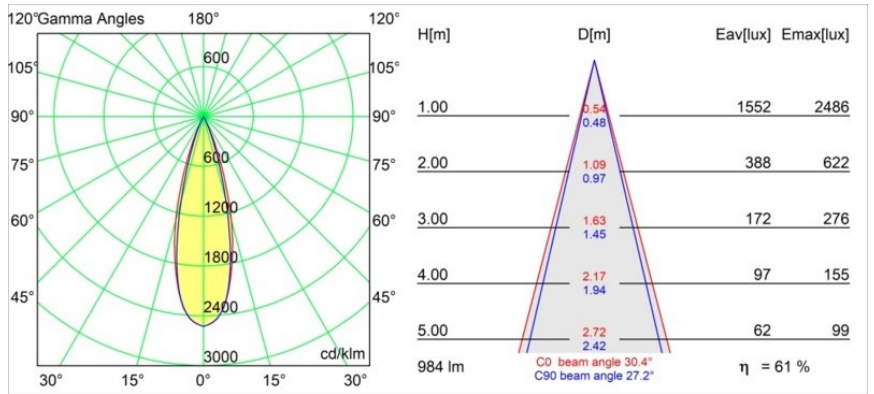

Date
Customer
Project
Type

*Thimble Recessed Adjustable 74 1x LED 3000K Medium DE White Structure*

**Specifications**

Material	11621109
Tipo de fuente de luz	LED
Tipo de LED	BRIDGELUX V6 HD G7
Tecnología LED	COB LED
CRI	Min. 90
Temperatura del color	3000K
Vida Útil	L80B10 @50.000 horas
Lámpara Incluida	Sí
Número de fuentes de luz	1
Código de flujo CIE	100 100 100 100 62
Binning (SDCM)	2
Dirección de la luz	Directo
Óptica	Lente
Ángulo de Apertura medido (°)	30,0
Voltaje de entrada	Driver de corriente constante requerido
Clasificación eléctrica	III
Clasificación del IP	20
Clasificación de hilo incandescente (°C)	960
Interio/Exterior	Interior
Aplicación	Techo
Montaje	Empotrado
Tamaño de corte (mm)	ø70
Profundidad de montaje (mm)	110,0
Ajustabilidad	H 360° V 30°
Distancia al objeto iluminado (m)	0,1
Color principal & Acabado principal	Blanco, Estructura
Peso bruto (g)	199,0
Corriente de accionamiento (mA)	350      500
Min. forward voltage (Vf)	14,8      15,2
Max. forward voltage (Vf)	18,0      18,6
Connected load (W)	5,7      8,5
Flujo luminoso por lámpara (lm)	451      608
Eficacia (lm/W)	79      72

---

Índice de deslumbramiento	0	0
Remark	• 4000K bajo pedido	

---

**TM30 & CRI diagram**

**Light distribution & beam diagram**

Diagrams

**Accesorios Instalación**

**11624030** Installation Housing 140x250x100x210