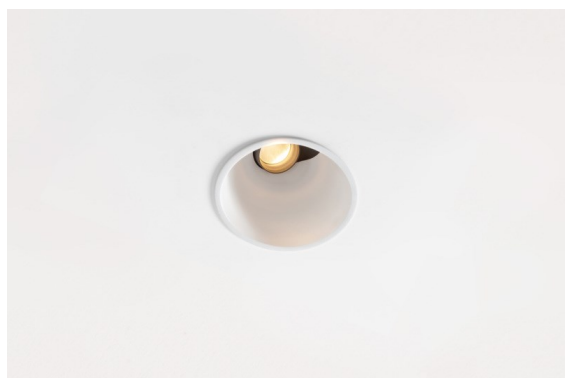

Date
Customer
Project
Type

*Thimble Recessed Adjustable 74 1x LED 3000K Medium DE White Structure*

**Specifications**

Material	11621109
Tipo de fuente de luz	LED
Tipo de LED	BRIDGELUX V6 HD G7
Tecnología LED	COB LED
CRI	Min. 90
Temperatura del color	3000K
Vida Útil	L80B10 @50.000 horas
Lámpara Incluida	Sí
Número de fuentes de luz	1
Código de flujo CIE	100 100 100 100 62
Binning (SDCM)	2
Dirección de la luz	Directo
Óptica	Lente
Ángulo de Apertura medido (°)	30,0
Voltaje de entrada	Driver de corriente constante requerido
Clasificación eléctrica	III
Clasificación del IP	20
Clasificación de hilo incandescente (°C)	960
Interio/Exterior	Interior
Aplicación	Techo
Montaje	Empotrado
Tamaño de corte (mm)	ø70
Profundidad de montaje (mm)	110,0
Ajustabilidad	H 360° V 30°
Distancia al objeto iluminado (m)	0,1
Color principal & Acabado principal	Blanco, Estructura
Peso bruto (g)	199,0
Corriente de accionamiento (mA)	350      500
Min. forward voltage (Vf)	14,8      15,2
Max. forward voltage (Vf)	18,0      18,6
Connected load (W)	5,7      8,5
Flujo luminoso por lámpara (lm)	451      608
Eficacia (lm/W)	79      72

Diseño minimalista, curvas sutiles, colores atrevidos, LED y lente de alta calidad. Con su fuente de luz sin brillos de empotrado profundo, el diseño limpio y perfecto de Thimble convierte este accesorio en una opción humilde pero sofisticada para cualquier entorno residencial de lujo o dedicado a la hospitalidad. Este foco downlight arquitectónico versátil y elegante ofrece pureza de forma, alta definición y luz de calidad sin acaparar toda la atención.