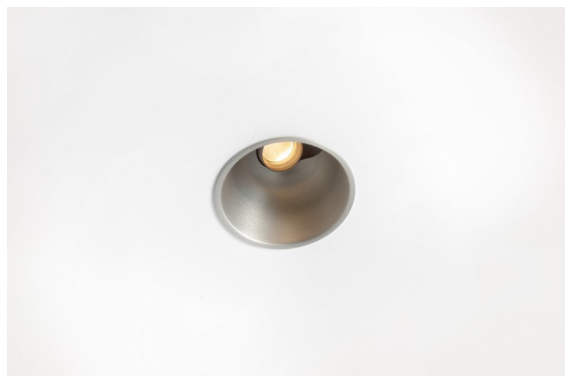

Datum
Klant
Project
Soort

*Thimble Recessed Adjustable 74 1x LED 2700K Medium DE Silver Bronze Brushed Anodised*

### Specificaties

Materiaal	11621084
Type Lichtbron	LED
LED type	BRIDGELUX V6 HD G7
LED technologie	Led-COB
CRI	Min. 90
Kleurtemperatuur	2700K
Levensduur	L80B10 bij 50.000 Uur
Lamp inbegrepen	Ja
Aantal Lichtbronnen	1
CIE-fluxcode	100 100 100 100 61
Binning (SDCM)	2
Lichtrichting	Omlaag
Optisch	Lens
Gemeten gradenbundel (°)	30,0
Ingangsspanning	Aandrijving Gelijktroom Vereist
Elektriciteitsklasse	III
IP-klasse	20
Gloeidraadtest (°C)	960
Binnen/Buiten	Binnen
Toepassing	Plafond
Montage	Inbouw
Inbouwopening (mm)	ø70
Montagediepte (mm)	110,0
Verstelbaarheid	H 360° V 30°
Afstand tot Verlicht Voorwerp (m)	0,1
Primaire Kleur & Primaire Afwerking	Zilverbrons, Geborsteld Geanodiseerd
Brutogewicht (g)	199,0
Stroom driver (mA)	350 500
Min. forward voltage (Vf)	14,8 15,2
Max. forward voltage (Vf)	18,0 18,6
Connected load (W)	5,7 8,5
Lumenoutput per lampunit (lm)	438 590
Efficiëntie (lm/W)	77 69
UGR	0 0
Opmerking	• 4000K op verzoek

Minimalistisch ontwerp, subtiele rondingen, onthullende kleuren, kwalitatieve lens en leds. Met zijn diep verzonken, niet-verblindende lichtbron is Thimble dankzij de strakke, naadloze uitvoering een stille maar toch geraffineerde keuze voor chique woonruimtes of hotels/restaurants. Deze veelzijdige, elegante architecturale neerwaartse verlichting brengt pure vormen, definitie en kwalitatief licht zonder alle aandacht naar zich toe te trekken.