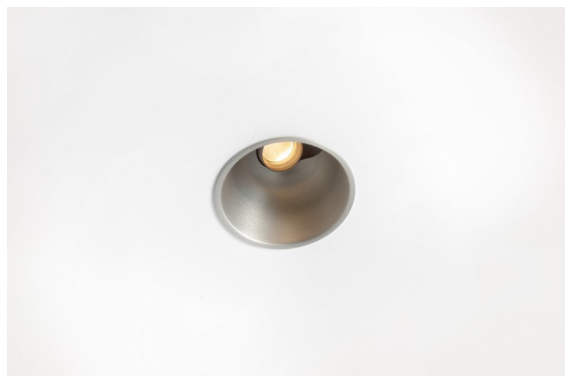

Date
Customer
Project
Type

*Thimble Recessed Adjustable 74 1x LED 2700K Medium DE Silver Bronze Brushed Anodised*

### Specifications

Materiale	11621084
Tipo di Sorgente	LED
Tipologia LED	BRIDGELUX V6 HD G7
Tecnologie LED	COB
CRI	Min. 90
Temperatura di colore della luce	2700K
Vita utile	L80B10 @50.000 ore
Lampadina inclusa	Sì
Numero di fonte luminosa	1
Codice di flusso CIE	100 100 100 100 61
Binning (SDCM)	2
Direzione della luce	Diretta
Ottiche	Lente
Fascio misurato (°)	30,0
Volt in ingresso	Necessario driver a corrente costante
Classificazione elettrica	III
Grado IP	20
Test filo a caldo (°C)	960
Interno/Esterno	Interno
Applicazione	Soffitto
Montaggio	Incassato
Foro d'incasso (mm)	70
Profondità di montaggio (mm)	110,0
Orientabilità	H 360° V 30°
Distanza dall'oggetto illuminato (m)	0,1
Colore primario & Finitura primaria	Argento Bronzo, Anodizzata Spazzolata
Peso lordo (g)	199,0
Corrente di azionamento (mA)	350      500
Min. forward voltage (Vf)	14,8      15,2
Max. forward voltage (Vf)	18,0      18,6
Connected load (W)	5,7      8,5
Flusso luminoso per lampade (lm)	438      590
Efficienza (lm/W)	77      69

Design minimalista, curve eleganti, colori rivelatori, lenti e LED di alta qualità. Con la sua fonte luminosa incassata in profondità e senza abbagliamento, Thimble è una scelta composta ma sofisticata per ambienti residenziali o hospitality di alto livello, grazie alle sue forme pulite ed essenziali. Questo versatile ed elegante downlight architettonico propone purezza, definizione e luce di qualità senza rubare l'attenzione.