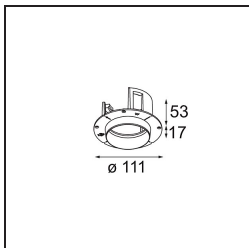

### Specifications

Materiale	11621084
Tipo di Sorgente	LED
Tipologia LED	BRIDGELUX V6 HD G7
Tecnologie LED	COB
CRI	Min. 90
Temperatura di colore della luce	2700K
Vita utile	L80B10 @50.000 ore
Lampadina inclusa	Sì
Numero di fonte luminosa	1
Codice di flusso CIE	100 100 100 100 61
Binning (SDCM)	2
Direzione della luce	Diretta
Ottiche	Lente
Fascio misurato (°)	30,0
Volt in ingresso	Necessario driver a corrente costante
Classificazione elettrica	III
Grado IP	20
Test filo a caldo (°C)	960
Interno/Esterno	Interno
Applicazione	Soffitto
Montaggio	Incassato
Foro d'incasso (mm)	70
Profondità di montaggio (mm)	110,0
Orientabilità	H 360° V 30°
Distanza dall'oggetto illuminato (m)	0,1
Colore primario & Finitura primaria	Argento Bronzo, Anodizzata Spazzolata
Peso lordo (g)	199,0
Corrente di azionamento (mA)	350      500
Min. forward voltage (Vf)	14,8      15,2
Max. forward voltage (Vf)	18,0      18,6
Connected load (W)	5,7      8,5
Flusso luminoso per lampade (lm)	438      590
Efficienza (lm/W)	77      69

---

Livello abbagliamento	0	0
Remark	• 4000K su richiesta	

---

**TM30 & CRI diagram**

**Light distribution & beam diagram**

**Accessori Installazione**

**11624030** Installation Housing 140x250x100x210

**12292630** Gypsum Fibreboard 150x150