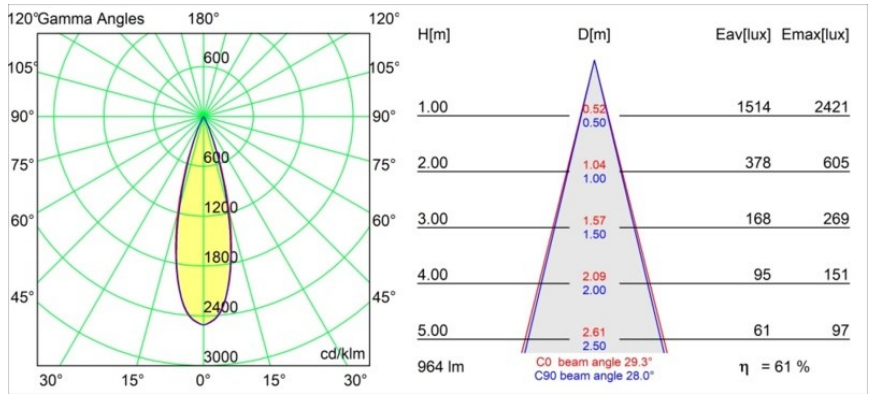

### Specifications

Materiale	11621084
Tipo di Sorgente	LED
Tipologia LED	BRIDGELUX V6 HD G7
Tecnologie LED	COB
CRI	Min. 90
Temperatura di colore della luce	2700K
Vita utile	L80B10 @50.000 ore
Lampadina inclusa	Sì
Numero di fonte luminosa	1
Codice di flusso CIE	100 100 100 100 61
Binning (SDCM)	2
Direzione della luce	Diretta
Ottiche	Lente
Fascio misurato (°)	30,0
Volt in ingresso	Necessario driver a corrente costante
Classificazione elettrica	III
Grado IP	20
Test filo a caldo (°C)	960
Interno/Esterno	Interno
Applicazione	Soffitto
Montaggio	Incassato
Foro d'incasso (mm)	70
Profondità di montaggio (mm)	110,0
Orientabilità	H 360° V 30°
Distanza dall'oggetto illuminato (m)	0,1
Colore primario & Finitura primaria	Argento Bronzo, Anodizzata Spazzolata
Peso lordo (g)	199,0
Corrente di azionamento (mA)	350      500
Min. forward voltage (Vf)	14,8      15,2
Max. forward voltage (Vf)	18,0      18,6
Connected load (W)	5,7      8,5
Flusso luminoso per lampade (lm)	438      590
Efficienza (lm/W)	77      69

---

Livello abbagliamento	0	0
Remark	• 4000K su richiesta	

---

**TM30 & CRI diagram**

**Light distribution & beam diagram**

**Accessori Installazione**

**11624030** Installation Housing 140x250x100x210

**12292630** Gypsum Fibreboard 150x150