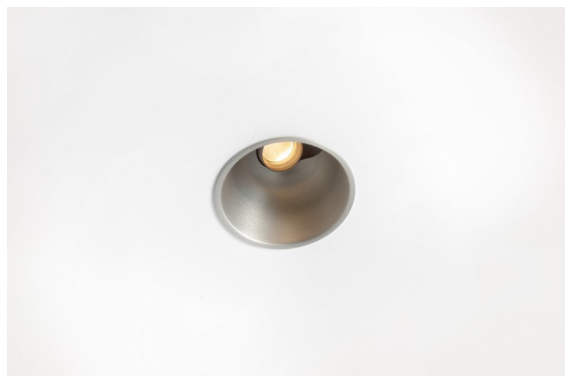

Thimble Recessed Adjustable 74 1x LED 2700K Medium DE Silver Bronze Brushed Anodised

Caractéristiques

Design minimaliste, courbes subtiles, couleurs évocatrices, lentilles et LED haute qualité. Avec sa source lumineuse encastrée en profondeur et non éblouissante, la conception épurée et homogène de Thimble fait de lui le choix discret mais cependant sophistiqué pour les espaces résidentiels et hôteliers haut de gamme. Cette applique à l'architecture élégante et polyvalente, éclairant vers le bas, diffuse une lumière avec une forme, une définition et une qualité pures sans attirer toute l'attention à elle.

Matériaux	11621084
Type de Source Lumineuse	LED
Type de LED	BRIDGELUX V6 HD G7
Technologie LED	LED COB
CRI	Min. 90
Température de Couleur	2700K
Durée de Vie	L80B10 à 50 000 heures
Ampoule incluse	Oui
Nombre de Sources Lumineuses	1
Code de flux CIE	100 100 100 100 61
Groupe ment (SDCM)	2
Direction de la Lumière	Bas
Optique	Lentille
Faisceau mesuré (°)	30,0
Tension d'Entrée	Driver à Courant Constant Requis
Classe Électrique	III
Indice de protection IP	20
Essai au fil incandescent (°C)	960
Intérieur/extérieur	Intérieur
Application	Plafond
Montage	Encastré
Taille de découpe (mm)	ø70
Profondeur de montage (mm)	110,0
Ajustabilité	H 360° V 30°
Distance avec l'Objet Éclairé (m)	0,1
Couleur Principale & Finition Principale	Bronze Argenté, Anodisé Brossé
Poids brut (g)	199,0
Courant du driver (mA)	350 500
Min. forward voltage (Vf)	14,8 15,2
Max. forward voltage (Vf)	18,0 18,6
Connected load (W)	5,7 8,5
Flux lumineux par lampe (lm)	438 590
Efficacité (lm/W)	77 69