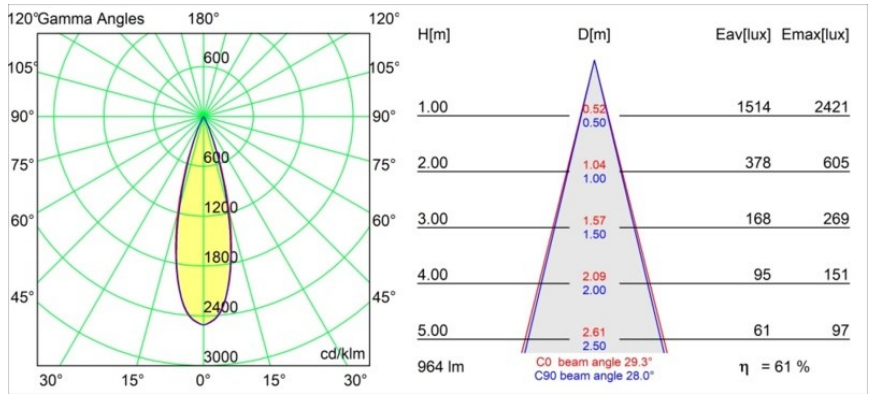

Distribution de Lumière & Schéma de Faisceau