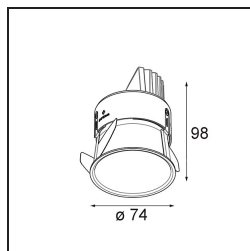

Specificaties

Materiaal	11621082
Type Lichtbron	LED
LED type	BRIDGELUX V6 HD G7
LED technologie	Led-COB
CRI	Min. 90
Kleurtemperatuur	2700K
Levensduur	L80B10 bij 50.000 Uur
Lamp inbegrepen	Ja
Aantal Lichtbronnen	1
CIE-fluxcode	100 100 100 100 61
Binning (SDCM)	2
Lichtrichting	Omlaag
Optisch	Lens
Gemeten gradenbundel (°)	30,0
Ingangsspanning	Aandrijving Gelijktroom Vereist
Elektriciteitsklasse	III
IP-klasse	20
Gloeidraadtest (°C)	960
Binnen/Buiten	Binnen
Toepassing	Plafond
Montage	Inbouw
Inbouwopening (mm)	ø70
Montagediepte (mm)	110,0
Verstelbaarheid	H 360° V 30°
Afstand tot Verlicht Voorwerp (m)	0,1
Primaire Kleur & Primaire Afwerking	Brons, Geborsteld Geanodiseerd
Brutogewicht (g)	199,0
Stroom driver (mA)	350 500
Min. forward voltage (Vf)	14,8 15,2
Max. forward voltage (Vf)	18,0 18,6
Connected load (W)	5,7 8,5
Lumenoutput per lampunit (lm)	438 591
Efficiëntie (lm/W)	77 70
UGR	0 0
Opmerking	• 4000K op verzoek