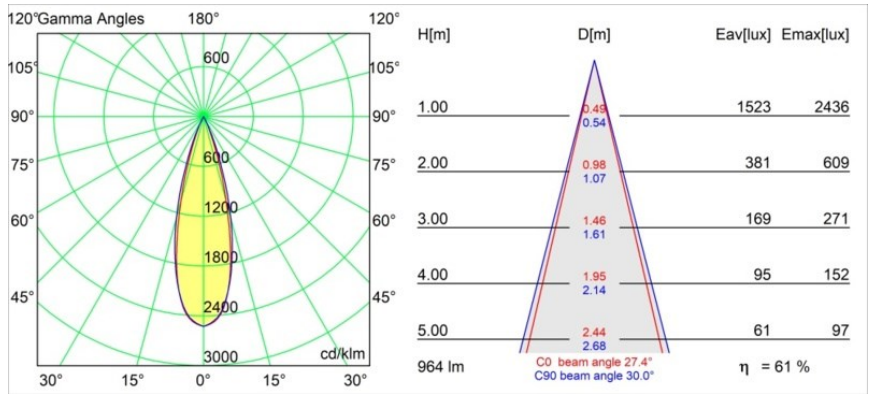

Lichtspreading & Stralingsdiagram