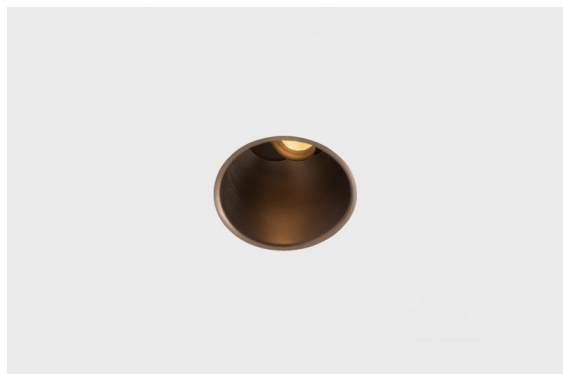

Datum
Klant
Project
Soort

Thimble Recessed Adjustable 74 1x LED 2700K Medium DE Bronze Brushed Anodised

Minimalistisch ontwerp, subtiele rondingen, onthullende kleuren, kwalitatieve lens en leds. Met zijn diep verzonken, niet-verblindende lichtbron is Thimble dankzij de strakke, naadloze uitvoering een stille maar toch geraffineerde keuze voor chique woonruimtes of hotels/restaurants. Deze veelzijdige, elegante architecturale neerwaartse verlichting brengt pure vormen, definitie en kwalitatief licht zonder alle aandacht naar zich toe te trekken.

Specificaties

Materiaal	11621082
Type Lichtbron	LED
LED type	BRIDGELUX V6 HD G7
LED technologie	Led-COB
CRI	Min. 90
Kleurtemperatuur	2700K
Levensduur	L80B10 bij 50.000 Uur
Lamp inbegrepen	Ja
Aantal Lichtbronnen	1
CIE-fluxcode	100 100 100 100 61
Binning (SDCM)	2
Lichtrichting	Omlaag
Optisch	Lens
Gemeten gradenbundel (°)	30,0
Ingangsspanning	Aandrijving Gelijktroom Vereist
Elektriciteitsklasse	III
IP-klasse	20
Gloeidraadtest (°C)	960
Binnen/Buiten	Binnen
Toepassing	Plafond
Montage	Inbouw
Inbouwopening (mm)	ø70
Montagediepte (mm)	110,0
Verstelbaarheid	H 360° V 30°
Afstand tot Verlicht Voorwerp (m)	0,1
Primaire Kleur & Primaire Afwerking	Brons, Geborsteld Geanodiseerd
Brutogewicht (g)	199,0
Stroom driver (mA)	350 500
Min. forward voltage (Vf)	14,8 15,2
Max. forward voltage (Vf)	18,0 18,6
Connected load (W)	5,7 8,5
Lumenoutput per lampunit (lm)	438 591
Efficiëntie (lm/W)	77 70
UGR	0 0
Opmerking	• 4000K op verzoek