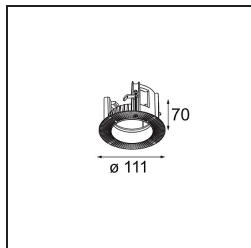

11624330 Ring Recessed 70 1x

Choose a required accessory