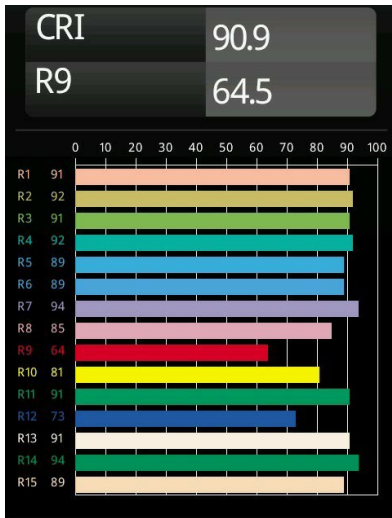

*Thimble Recessed Adjustable 74 1x LED 2700K Medium DE Bronze Brushed Anodised*

### Specifications

Materiale	11621082
Tipo di Sorgente	LED
Tipologia LED	BRIDGELUX V6 HD G7
Tecnologie LED	COB
CRI	Min. 90
Temperatura di colore della luce	2700K
Vita utile	L80B10 @50.000 ore
Lampadina inclusa	Sì
Numero di fonte luminosa	1
Codice di flusso CIE	100 100 100 100 61
Binning (SDCM)	2
Direzione della luce	Diretta
Ottiche	Lente
Fascio misurato (°)	30,0
Volt in ingresso	Necessario driver a corrente costante
Classificazione elettrica	III
Grado IP	20
Test filo a caldo (°C)	960
Interno/Esterno	Interno
Applicazione	Soffitto
Montaggio	Incassato
Foro d'incasso (mm)	70
Profondità di montaggio (mm)	110,0
Orientabilità	H 360° V 30°
Distanza dall'oggetto illuminato (m)	0,1
Colore primario & Finitura primaria	Bronzo, Anodizzata Spazzolata
Peso lordo (g)	199,0
Corrente di azionamento (mA)	350      500
Min. forward voltage (Vf)	14,8      15,2
Max. forward voltage (Vf)	18,0      18,6
Connected load (W)	5,7      8,5
Flusso reale in uscita (lm)	438      591
Efficienza (lm/W)	77      70

Design minimalista, curve eleganti, colori rivelatori, lenti e LED di alta qualità. Con la sua fonte luminosa incassata in profondità e senza abbagliamento, Thimble è una scelta composta ma sofisticata per ambienti residenziali o hospitality di alto livello, grazie alle sue forme pulite ed essenziali. Questo versatile ed elegante downlight architettonico propone purezza, definizione e luce di qualità senza rubare l'attenzione.

---

Livello abbagliamento	0	0
Remark	• 4000K su richiesta	

---

**TM30 & CRI diagram**

**Light distribution & beam diagram**

Diagrams

**Accessori Installazione**

**11624030** Installation Housing 140x250x100x210