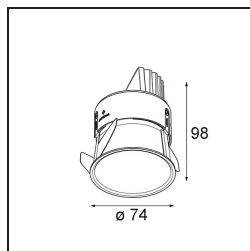

### Specifications

Materiale	11621082
Tipo di Sorgente	LED
Tipologia LED	BRIDGELUX V6 HD G7
Tecnologie LED	COB
CRI	Min. 90
Temperatura di colore della luce	2700K
Vita utile	L80B10 @50.000 ore
Lampadina inclusa	Sì
Numero di fonte luminosa	1
Codice di flusso CIE	100 100 100 100 61
Binning (SDCM)	2
Direzione della luce	Diretta
Ottiche	Lente
Fascio misurato (°)	30,0
Volt in ingresso	Necessario driver a corrente costante
Classificazione elettrica	III
Grado IP	20
Test filo a caldo (°C)	960
Interno/Esterno	Interno
Applicazione	Soffitto
Montaggio	Incassato
Foro d'incasso (mm)	70
Profondità di montaggio (mm)	110,0
Orientabilità	H 360° V 30°
Distanza dall'oggetto illuminato (m)	0,1
Colore primario & Finitura primaria	Bronzo, Anodizzata Spazzolata
Peso lordo (g)	199,0
Corrente di azionamento (mA)	350      500
Min. forward voltage (Vf)	14,8      15,2
Max. forward voltage (Vf)	18,0      18,6
Connected load (W)	5,7      8,5
Flusso reale in uscita (lm)	438      591
Efficienza (lm/W)	77      70