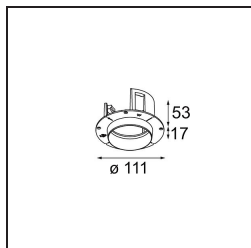

11624430 Concrete Ring 70 Standard Installation Housing