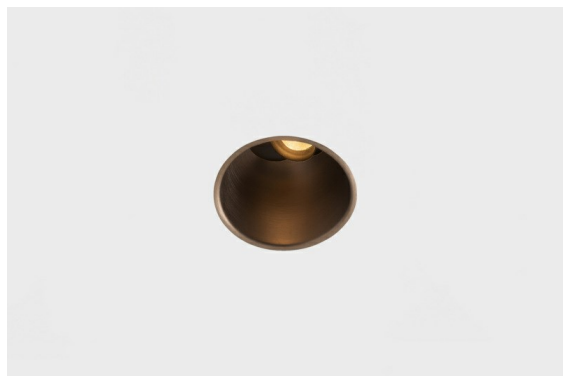

*Thimble Recessed Adjustable 74 1x LED 2700K Medium DE Bronze Brushed Anodised*

### Specifications

Materiale	11621082
Tipo di Sorgente	LED
Tipologia LED	BRIDGELUX V6 HD G7
Tecnologie LED	COB
CRI	Min. 90
Temperatura di colore della luce	2700K
Vita utile	L80B10 @50.000 ore
Lampadina inclusa	Sì
Numero di fonte luminosa	1
Codice di flusso CIE	100 100 100 100 61
Binning (SDCM)	2
Direzione della luce	Diretta
Ottiche	Lente
Fascio misurato (°)	30,0
Volt in ingresso	Necessario driver a corrente costante
Classificazione elettrica	III
Grado IP	20
Test filo a caldo (°C)	960
Interno/Esterno	Interno
Applicazione	Soffitto
Montaggio	Incassato
Foro d'incasso (mm)	70
Profondità di montaggio (mm)	110,0
Orientabilità	H 360° V 30°
Distanza dall'oggetto illuminato (m)	0,1
Colore primario & Finitura primaria	Bronzo, Anodizzata Spazzolata
Peso lordo (g)	199,0
Corrente di azionamento (mA)	350      500
Min. forward voltage (Vf)	14,8      15,2
Max. forward voltage (Vf)	18,0      18,6
Connected load (W)	5,7      8,5
Flusso reale in uscita (lm)	438      591
Efficienza (lm/W)	77      70

Design minimalista, curve eleganti, colori rivelatori, lenti e LED di alta qualità. Con la sua fonte luminosa incassata in profondità e senza abbagliamento, Thimble è una scelta composta ma sofisticata per ambienti residenziali o hospitality di alto livello, grazie alle sue forme pulite ed essenziali. Questo versatile ed elegante downlight architettonico propone purezza, definizione e luce di qualità senza rubare l'attenzione.