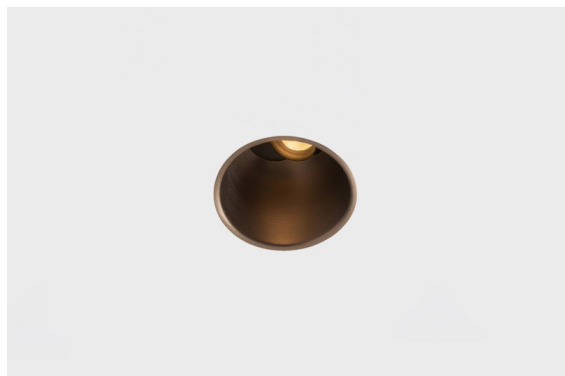

Thimble Recessed Adjustable 74 1x LED 2700K Medium DE Bronze Brushed Anodised

Caractéristiques

Design minimaliste, courbes subtiles, couleurs évocatrices, lentilles et LED haute qualité. Avec sa source lumineuse encastrée en profondeur et non éblouissante, la conception épurée et homogène de Thimble fait de lui le choix discret mais cependant sophistiqué pour les espaces résidentiels et hôteliers haut de gamme. Cette applique à l'architecture élégante et polyvalente, éclairant vers le bas, diffuse une lumière avec une forme, une définition et une qualité pures sans attirer toute l'attention à elle.

Matériaux	11621082
Type de Source Lumineuse	LED
Type de LED	BRIDGELUX V6 HD G7
Technologie LED	LED COB
CRI	Min. 90
Température de Couleur	2700K
Durée de Vie	L80B10 à 50 000 heures
Ampoule incluse	Oui
Nombre de Sources Lumineuses	1
Code de flux CIE	100 100 100 100 61
Groupe ment (SDCM)	2
Direction de la Lumière	Bas
Optique	Lentille
Faisceau mesuré (°)	30,0
Tension d'Entrée	Driver à Courant Constant Requis
Classe Électrique	III
Indice de protection IP	20
Essai au fil incandescent (°C)	960
Intérieur/extérieur	Intérieur
Application	Plafond
Montage	Encastré
Taille de découpe (mm)	ø70
Profondeur de montage (mm)	110,0
Ajustabilité	H 360° V 30°
Distance avec l'Objet Éclairé (m)	0,1
Couleur Principale & Finition Principale	Bronze, Anodisé Brossé
Poids brut (g)	199,0
Courant du driver (mA)	350 500
Min. forward voltage (Vf)	14,8 15,2
Max. forward voltage (Vf)	18,0 18,6
Connected load (W)	5,7 8,5
Flux lumineux par lampe (lm)	438 591
Efficacité (lm/W)	77 70