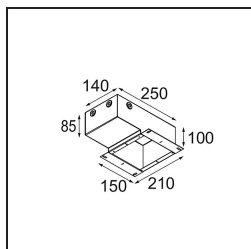

UGR	0	0
Commentaire	• 4000K sur demande	

TM30 & CRI diagrammes

Distribution de Lumière & Schéma de Faisceau

Accessoires d'Eclairage d'installation

11624030 Installation Housing 140x250x100x210

12292630 Gypsum Fibreboard 150x150