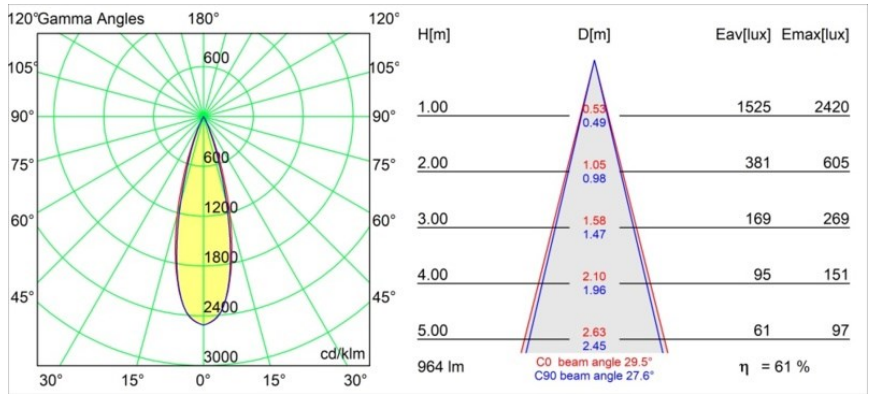

---

UGR	0	0
Commentaire	• 4000K sur demande	

---

**TM30 & CRI diagrammes**

**Distribution de Lumière & Schéma de Faisceau**

**Accessoires d'Eclairage d'installation**

**11624030** Installation Housing 140x250x100x210