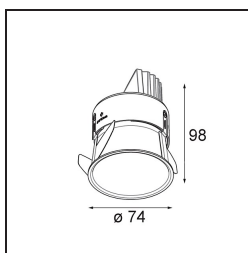

Specifications

Material	11621081
Tipo de fuente de luz	LED
Tipo de LED	BRIDGELUX V6 HD G7
Tecnología LED	COB LED
CRI	Min. 90
Temperatura del color	2700K
Vida Útil	L80B10 @50.000 horas
Lámpara Incluida	Sí
Número de fuentes de luz	1
Código de flujo CIE	100 100 100 100 62
Binning (SDCM)	2
Dirección de la luz	Directo
Óptica	Lente
Ángulo de Apertura medido (°)	30,0
Voltaje de entrada	Driver de corriente constante requerido
Clasificación eléctrica	III
Clasificación del IP	20
Clasificación de hilo incandescente (°C)	960
Interior/Exterior	Interior
Aplicación	Techo
Montaje	Empotrado
Tamaño de corte (mm)	70
Profundidad de montaje (mm)	110,0
Ajustabilidad	H 360° V 30°
Distancia al objeto iluminado (m)	0,1
Color principal & Acabado principal	Negro, Anodizado cepillado
Peso bruto (g)	199,0
Corriente de accionamiento (mA)	350 500
Min. forward voltage (Vf)	14,8 15,2
Max. forward voltage (Vf)	18,0 18,6
Connected load (W)	5,7 8,5
Flujo luminoso por lámpara (lm)	438 591
Eficacia (lm/W)	77 70