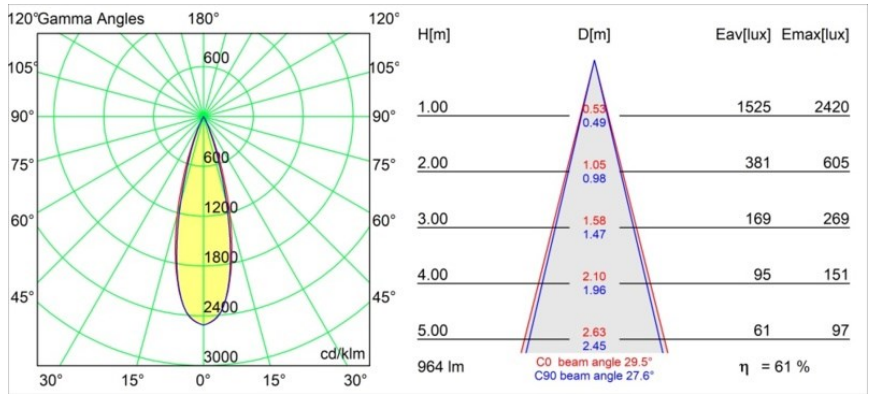

Light distribution & beam diagram