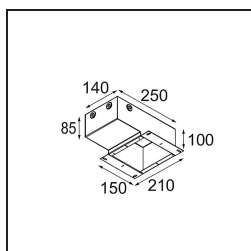

Installatie Accessoires

11624030 Installation Housing 140x250x100x210