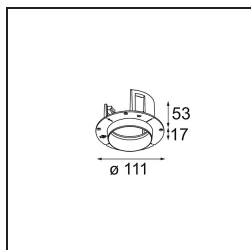

Datum
Klant
Project
Soort

Thimble Recessed Adjustable 74 1x LED 2700K Medium DE Champagne Brushed Anodised

Specificaties

Materiaal	11621041
Type Lichtbron	LED
LED type	BRIDGELUX V6 HD G7
LED technologie	Led-COB
CRI	Min. 90
Kleurtemperatuur	2700K
Levensduur	L80B10 bij 50.000 Uur
Lamp inbegrepen	Ja
Aantal Lichtbronnen	1
CIE-fluxcode	100 100 100 100 61
Binning (SDCM)	2
Lichtrichting	Omlaag
Optisch	Lens
Gemeten gradenbundel (°)	30,0
Ingangsspanning	Aandrijving Gelijktroom Vereist
Elektriciteitsklasse	III
IP-klasse	20
Gloeidraadtest (°C)	960
Binnen/Buiten	Binnen
Toepassing	Plafond
Montage	Inbouw
Inbouwopening (mm)	ø70
Montagediepte (mm)	110,0
Verstelbaarheid	H 360° V 30°
Afstand tot Verlicht Voorwerp (m)	0,1
Primaire Kleur & Primaire Afwerking	Champagne, Geborsteld Geanodiseerd
Brutogewicht (g)	199,0
Stroom driver (mA)	350 500
Min. forward voltage (Vf)	14,8 15,2
Max. forward voltage (Vf)	18,0 18,6
Connected load (W)	5,7 8,5
Lumenoutput per lampunit (lm)	440 593
Efficiëntie (lm/W)	77 70
UGR	0 0
Opmerking	• 4000K op verzoek

TM30 & CRI Diagrammen

Lichtspreiding & Stralingsdiagram

Installatie Accessoires

11624030 Installation Housing 140x250x100x210

12292630 Gypsum Fibreboard 150x150

11624430 Concrete Ring 70 Standard Installation Housing