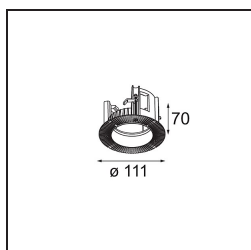

Datum
Klant
Project
Soort

Thimble Recessed Adjustable 74 1x LED 2700K Medium DE Champagne Brushed Anodised

Specificaties

Materiaal	11621041
Type Lichtbron	LED
LED type	BRIDGELUX V6 HD G7
LED technologie	Led-COB
CRI	Min. 90
Kleurtemperatuur	2700K
Levensduur	L80B10 bij 50.000 Uur
Lamp inbegrepen	Ja
Aantal Lichtbronnen	1
CIE-fluxcode	100 100 100 100 61
Binning (SDCM)	2
Lichtrichting	Omlaag
Optisch	Lens
Gemeten gradenbundel (°)	30,0
Ingangsspanning	Aandrijving Gelijktroom Vereist
Elektriciteitsklasse	III
IP-klasse	20
Gloeidraadtest (°C)	960
Binnen/Buiten	Binnen
Toepassing	Plafond
Montage	Inbouw
Inbouwopening (mm)	ø70
Montagediepte (mm)	110,0
Verstelbaarheid	H 360° V 30°
Afstand tot Verlicht Voorwerp (m)	0,1
Primaire Kleur & Primaire Afwerking	Champagne, Geborsteld Geanodiseerd
Brutogewicht (g)	199,0
Stroom driver (mA)	350 500
Min. forward voltage (Vf)	14,8 15,2
Max. forward voltage (Vf)	18,0 18,6
Connected load (W)	5,7 8,5
Lumenoutput per lampunit (lm)	440 593
Efficiëntie (lm/W)	77 70
UGR	0 0
Opmerking	• 4000K op verzoek

TM30 & CRI Diagrammen

Lichtspreiding & Stralingsdiagram

Installatie Accessoires

11624030 Installation Housing 140x250x100x210

12292630 Gypsum Fibreboard 150x150

11624430 Concrete Ring 70 Standard Installation Housing