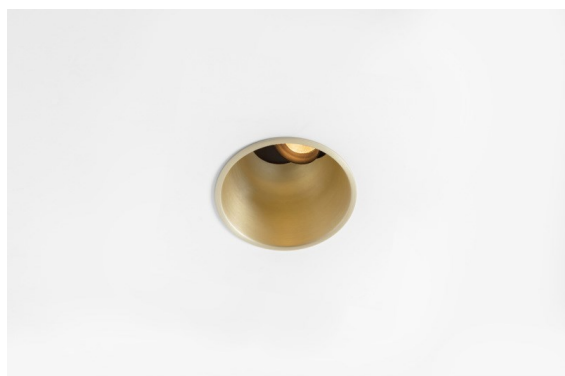

Datum
Klant
Project
Soort

Thimble Recessed Adjustable 74 1x LED 2700K Medium DE Champagne Brushed Anodised

Specificaties

Materiaal	11621041
Type Lichtbron	LED
LED type	BRIDGELUX V6 HD G7
LED technologie	Led-COB
CRI	Min. 90
Kleurtemperatuur	2700K
Levensduur	L80B10 bij 50.000 Uur
Lamp inbegrepen	Ja
Aantal Lichtbronnen	1
CIE-fluxcode	100 100 100 100 61
Binning (SDCM)	2
Lichtrichting	Omlaag
Optisch	Lens
Gemeten gradenbundel (°)	30,0
Ingangsspanning	Aandrijving Gelijktroom Vereist
Elektriciteitsklasse	III
IP-klasse	20
Gloeidraadtest (°C)	960
Binnen/Buiten	Binnen
Toepassing	Plafond
Montage	Inbouw
Inbouwopening (mm)	ø70
Montagediepte (mm)	110,0
Verstelbaarheid	H 360° V 30°
Afstand tot Verlicht Voorwerp (m)	0,1
Primaire Kleur & Primaire Afwerking	Champagne, Geborsteld Geanodiseerd
Brutogewicht (g)	199,0
Stroom driver (mA)	350 500
Min. forward voltage (Vf)	14,8 15,2
Max. forward voltage (Vf)	18,0 18,6
Connected load (W)	5,7 8,5
Lumenoutput per lampunit (lm)	440 593
Efficiëntie (lm/W)	77 70
UGR	0 0
Opmerking	• 4000K op verzoek

Minimalistisch ontwerp, subtiele rondingen, onthullende kleuren, kwalitatieve lens en leds. Met zijn diep verzonken, niet-verblindende lichtbron is Thimble dankzij de strakke, naadloze uitvoering een stille maar toch geraffineerde keuze voor chique woonruimtes of hotels/restaurants. Deze veelzijdige, elegante architecturale neerwaartse verlichting brengt pure vormen, definitie en kwalitatief licht zonder alle aandacht naar zich toe te trekken.