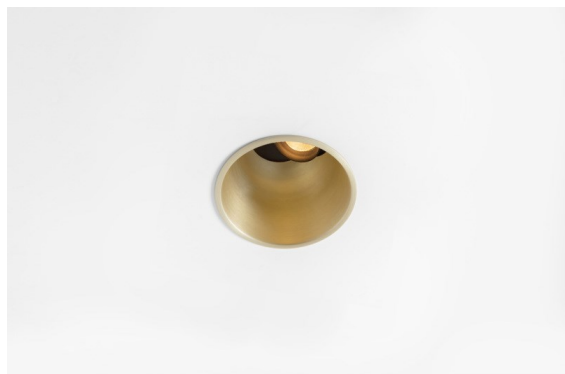

Date
Customer
Project
Type

Thimble Recessed Adjustable 74 1x LED 2700K Medium DE Champagne Brushed Anodised

Design minimalista, curve eleganti, colori rivelatori, lenti e LED di alta qualità. Con la sua fonte luminosa incassata in profondità e senza abbagliamento, Thimble è una scelta composta ma sofisticata per ambienti residenziali o hospitality di alto livello, grazie alle sue forme pulite ed essenziali. Questo versatile ed elegante downlight architettonico propone purezza, definizione e luce di qualità senza rubare l'attenzione.

Specifications

Materiale	11621041
Tipo di Sorgente	LED
Tipologia LED	BRIDGELUX V6 HD G7
Tecnologie LED	COB
CRI	Min. 90
Temperatura di colore della luce	2700K
Vita utile	L80B10 @50.000 ore
Lampadina inclusa	Sì
Numero di fonte luminosa	1
Codice di flusso CIE	100 100 100 100 61
Binning (SDCM)	2
Direzione della luce	Diretta
Ottiche	Lente
Fascio misurato (°)	30,0
Volt in ingresso	Necessario driver a corrente costante
Classificazione elettrica	III
Grado IP	20
Test filo a caldo (°C)	960
Interno/Esterno	Interno
Applicazione	Soffitto
Montaggio	Incassato
Foro d'incasso (mm)	ø70
Profondità di montaggio (mm)	110,0
Orientabilità	H 360° V 30°
Distanza dall'oggetto illuminato (m)	0,1
Colore primario & Finitura primaria	Champagne, Anodizzata Spazzolata
Peso lordo (g)	199,0
Corrente di azionamento (mA)	350 500
Min. forward voltage (Vf)	14,8 15,2
Max. forward voltage (Vf)	18,0 18,6
Connected load (W)	5,7 8,5
Flusso luminoso per lampade (lm)	440 593
Efficienza (lm/W)	77 70