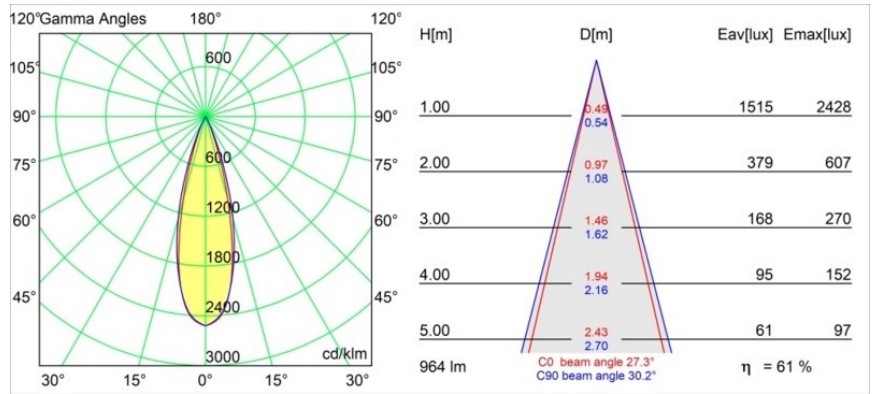

Light distribution & beam diagram