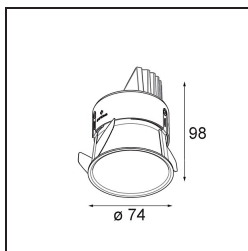

Specifications

Materiale	11621041
Tipo di Sorgente	LED
Tipologia LED	BRIDGELUX V6 HD G7
Tecnologie LED	COB
CRI	Min. 90
Temperatura di colore della luce	2700K
Vita utile	L80B10 @50.000 ore
Lampadina inclusa	Sì
Numero di fonte luminosa	1
Codice di flusso CIE	100 100 100 100 61
Binning (SDCM)	2
Direzione della luce	Diretta
Ottiche	Lente
Fascio misurato (°)	30,0
Volt in ingresso	Necessario driver a corrente costante
Classificazione elettrica	III
Grado IP	20
Test filo a caldo (°C)	960
Interno/Esterno	Interno
Applicazione	Soffitto
Montaggio	Incassato
Foro d'incasso (mm)	ø70
Profondità di montaggio (mm)	110,0
Orientabilità	H 360° V 30°
Distanza dall'oggetto illuminato (m)	0,1
Colore primario & Finitura primaria	Champagne, Anodizzata Spazzolata
Peso lordo (g)	199,0
Corrente di azionamento (mA)	350 500
Min. forward voltage (Vf)	14,8 15,2
Max. forward voltage (Vf)	18,0 18,6
Connected load (W)	5,7 8,5
Flusso luminoso per lampade (lm)	440 593
Efficienza (lm/W)	77 70