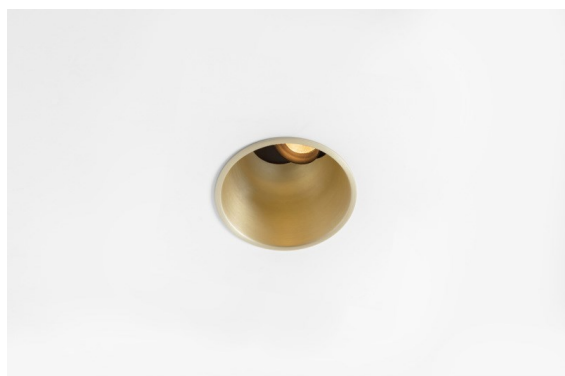

*Thimble Recessed Adjustable 74 1x LED 2700K Medium DE Champagne Brushed Anodised*

### Caractéristiques

Design minimaliste, courbes subtiles, couleurs évocatrices, lentilles et LED haute qualité. Avec sa source lumineuse encastrée en profondeur et non éblouissante, la conception épurée et homogène de Thimble fait de lui le choix discret mais cependant sophistiqué pour les espaces résidentiels et hôteliers haut de gamme. Cette applique à l'architecture élégante et polyvalente, éclairant vers le bas, diffuse une lumière avec une forme, une définition et une qualité pures sans attirer toute l'attention à elle.

Matériaux	11621041
Type de Source Lumineuse	LED
Type de LED	BRIDGELUX V6 HD G7
Technologie LED	LED COB
CRI	Min. 90
Température de Couleur	2700K
Durée de Vie	L80B10 à 50 000 heures
Ampoule incluse	Oui
Nombre de Sources Lumineuses	1
Code de flux CIE	100 100 100 100 61
Groupe ment (SDCM)	2
Direction de la Lumière	Bas
Optique	Lentille
Faisceau mesuré (°)	30,0
Tension d'Entrée	Driver à Courant Constant Requis
Classe Électrique	III
Indice de protection IP	20
Essai au fil incandescent (°C)	960
Intérieur/extérieur	Intérieur
Application	Plafond
Montage	Encastré
Taille de découpe (mm)	ø70
Profondeur de montage (mm)	110,0
Ajustabilité	H 360° V 30°
Distance avec l'Objet Éclairé (m)	0,1
Couleur Principale & Finition Principale	Champagne, Anodisé Brossé
Poids brut (g)	199,0
Courant du driver (mA)	350 500
Min. forward voltage (Vf)	14,8 15,2
Max. forward voltage (Vf)	18,0 18,6
Connected load (W)	5,7 8,5
Flux lumineux par lampe (lm)	440 593
Efficacité (lm/W)	77 70