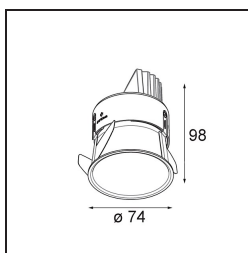

Thimble Recessed Adjustable 74 1x LED 2700K Medium DE Champagne Brushed Anodised

Caractéristiques

Design minimaliste, courbes subtiles, couleurs évocatrices, lentilles et LED haute qualité. Avec sa source lumineuse encastrée en profondeur et non éblouissante, la conception épurée et homogène de Thimble fait de lui le choix discret mais cependant sophistiqué pour les espaces résidentiels et hôteliers haut de gamme. Cette applique à l'architecture élégante et polyvalente, éclairant vers le bas, diffuse une lumière avec une forme, une définition et une qualité pures sans attirer toute l'attention à elle.

Matériaux	11621041
Type de Source Lumineuse	LED
Type de LED	BRIDGELUX V6 HD G7
Technologie LED	LED COB
CRI	Min. 90
Température de Couleur	2700K
Durée de Vie	L80B10 à 50 000 heures
Ampoule incluse	Oui
Nombre de Sources Lumineuses	1
Code de flux CIE	100 100 100 100 61
Groupe ment (SDCM)	2
Direction de la Lumière	Bas
Optique	Lentille
Faisceau mesuré (°)	30,0
Tension d'Entrée	Driver à Courant Constant Requis
Classe Électrique	III
Indice de protection IP	20
Essai au fil incandescent (°C)	960
Intérieur/extérieur	Intérieur
Application	Plafond
Montage	Encastré
Taille de découpe (mm)	ø70
Profondeur de montage (mm)	110,0
Ajustabilité	H 360° V 30°
Distance avec l'Objet Éclairé (m)	0,1
Couleur Principale & Finition Principale	Champagne, Anodisé Brossé
Poids brut (g)	199,0
Courant du driver (mA)	350 500
Min. forward voltage (Vf)	14,8 15,2
Max. forward voltage (Vf)	18,0 18,6
Connected load (W)	5,7 8,5
Flux lumineux par lampe (lm)	440 593
Efficacité (lm/W)	77 70