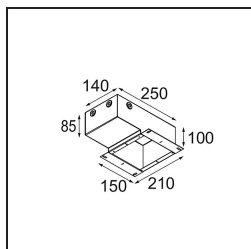

---

UGR	0	0
Commentaire	• 4000K sur demande	

---

**TM30 & CRI diagrammes**

**Distribution de Lumière & Schéma de Faisceau**

**Accessoires d'Eclairage d'installation**

**11624030** Installation Housing 140x250x100x210