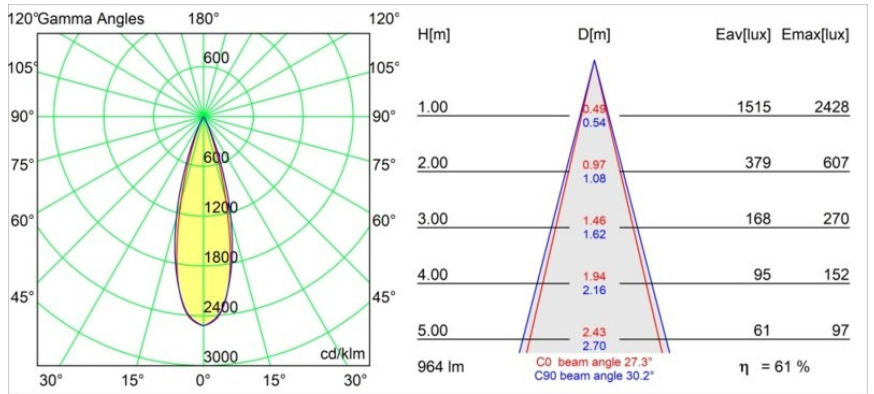

Matériaux	11621041
Type de Source Lumineuse	LED
Type de LED	BRIDGELUX V6 HD G7
Technologie LED	LED COB
CRI	Min. 90
Température de Couleur	2700K
Durée de Vie	L80B10 à 50 000 heures
Ampoule incluse	Oui
Nombre de Sources Lumineuses	1
Code de flux CIE	100 100 100 100 61
Groupe ment (SDCM)	2
Direction de la Lumière	Bas
Optique	Lentille
Faisceau mesuré (°)	30,0
Tension d'Entrée	Driver à Courant Constant Requis
Classe Électrique	III
Indice de protection IP	20
Essai au fil incandescent (°C)	960
Intérieur/extérieur	Intérieur
Application	Plafond
Montage	Encastré
Taille de découpe (mm)	ø70
Profondeur de montage (mm)	110,0
Ajustabilité	H 360° V 30°
Distance avec l'Objet Éclairé (m)	0,1
Couleur Principale & Finition Principale	Champagne, Anodisé Brossé
Poids brut (g)	199,0
Courant du driver (mA)	350 500
Min. forward voltage (Vf)	14,8 15,2
Max. forward voltage (Vf)	18,0 18,6
Connected load (W)	5,7 8,5
Flux lumineux par lampe (lm)	440 593
Efficacité (lm/W)	77 70

---

UGR	0	0
Commentaire	• 4000K sur demande	

---

**TM30 & CRI diagrammes**

**Distribution de Lumière & Schéma de Faisceau**

**Accessoires d'Eclairage d'installation**

**11624030** Installation Housing 140x250x100x210