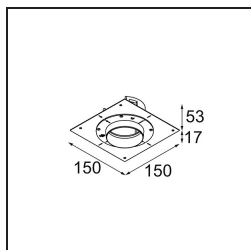

12292430 Plaster Kit Trimless 150x150 - 70 1x

11624230 Concrete Kit 70 150x150 1x

|| Choisir un accessoire requis