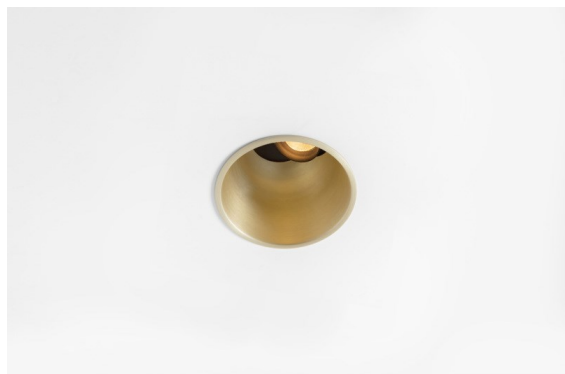

Date
Customer
Project
Type

Thimble Recessed Adjustable 74 1x LED 2700K Medium DE Champagne Brushed Anodised

Diseño minimalista, curvas sutiles, colores atrevidos, LED y lente de alta calidad. Con su fuente de luz sin brillos de empotrado profundo, el diseño limpio y perfecto de Thimble convierte este accesorio en una opción humilde pero sofisticada para cualquier entorno residencial de lujo o dedicado a la hospitalidad. Este foco downlight arquitectónico versátil y elegante ofrece pureza de forma, alta definición y luz de calidad sin acaparar toda la atención.

Specifications

Material	11621041
Tipo de fuente de luz	LED
Tipo de LED	BRIDGELUX V6 HD G7
Tecnología LED	COB LED
CRI	Min. 90
Temperatura del color	2700K
Vida Útil	L80B10 @50.000 horas
Lámpara Incluida	Sí
Número de fuentes de luz	1
Código de flujo CIE	100 100 100 100 61
Binning (SDCM)	2
Dirección de la luz	Directo
Óptica	Lente
Ángulo de Apertura medido (°)	30,0
Voltaje de entrada	Driver de corriente constante requerido
Clasificación eléctrica	III
Clasificación del IP	20
Clasificación de hilo incandescente (°C)	960
Interio/Exterior	Interior
Aplicación	Techo
Montaje	Empotrado
Tamaño de corte (mm)	ø70
Profundidad de montaje (mm)	110,0
Ajustabilidad	H 360° V 30°
Distancia al objeto iluminado (m)	0,1
Color principal & Acabado principal	Champán, Anodizado cepillado
Peso bruto (g)	199,0
Corriente de accionamiento (mA)	350 500
Min. forward voltage (Vf)	14,8 15,2
Max. forward voltage (Vf)	18,0 18,6
Connected load (W)	5,7 8,5
Flujo luminoso por lámpara (lm)	440 593
Eficacia (lm/W)	77 70