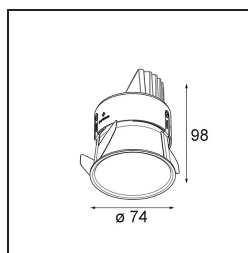

Specifications

Material	11621041
Tipo de fuente de luz	LED
Tipo de LED	BRIDGELUX V6 HD G7
Tecnología LED	COB LED
CRI	Min. 90
Temperatura del color	2700K
Vida Útil	L80B10 @50.000 horas
Lámpara Incluida	Sí
Número de fuentes de luz	1
Código de flujo CIE	100 100 100 100 61
Binning (SDCM)	2
Dirección de la luz	Directo
Óptica	Lente
Ángulo de Apertura medido (°)	30,0
Voltaje de entrada	Driver de corriente constante requerido
Clasificación eléctrica	III
Clasificación del IP	20
Clasificación de hilo incandescente (°C)	960
Interio/Exterior	Interior
Aplicación	Techo
Montaje	Empotrado
Tamaño de corte (mm)	ø70
Profundidad de montaje (mm)	110,0
Ajustabilidad	H 360° V 30°
Distancia al objeto iluminado (m)	0,1
Color principal & Acabado principal	Champán, Anodizado cepillado
Peso bruto (g)	199,0
Corriente de accionamiento (mA)	350 500
Min. forward voltage (Vf)	14,8 15,2
Max. forward voltage (Vf)	18,0 18,6
Connected load (W)	5,7 8,5
Flujo luminoso por lámpara (lm)	440 593
Eficacia (lm/W)	77 70