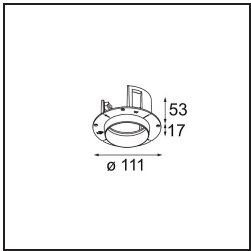

### Spezifikationen

Material	11621041
Typ der Lichtquelle	LED
LED Typ	BRIDGELUX V6 HD G7
LED-Technologie	COB-LED
CRI	Min. 90
Farbtemperatur	2700K
Lebensdauer	L80 B10 bei 50.000 Stunden
Leuchtmittel enthalten	Ja
Anzahl Lichtquellen	1
CIE-Fluxcode	100 100 100 100 61
Binning (SDCM)	2
Lichtrichtung	Abwärts
Optik	Streuscheibe
Gemessene Abstrahlwinkel (°)	30,0
Eingangsspannung	Konstantstrom-Treiber erforderlich
Schutzklasse	III
Schutzart	20
Glühdrahtprüfung (°C)	960
Innen/Außen	Innen
Anwendung	Decke
Montage	Einbau
Ausschnittgröße (mm)	ø70
Einbautiefe (mm)	110,0
Verstellbarkeit	H 360° V 30°
Abstand zum beleuchteten Objekt (m)	0,1
Primärfarbe & Primäres Finish	Champagner, Gebürstet und Eloxiert
Bruttogewicht (g)	199,0
Antriebsstrom (mA)	350      500
Min. forward voltage (Vf)	14,8      15,2
Max. forward voltage (Vf)	18,0      18,6
Connected load (W)	5,7      8,5
Lichtstrom pro Lampe (lm)	440      593
Effizienz (lm/W)	77      70
UGR	0      0
Bemerkung	• 4000K auf Anfrage

**TM30 & CRI Diagramm**

**Lichtverteilung und Lichtverteilungskurve**

Diagramm

**Montagezubehör**

**11624030** Installation Housing 140x250x100x210

**12292630** Gypsum Fibreboard 150x150

**11624430** Concrete Ring 70 Standard Installation Housing