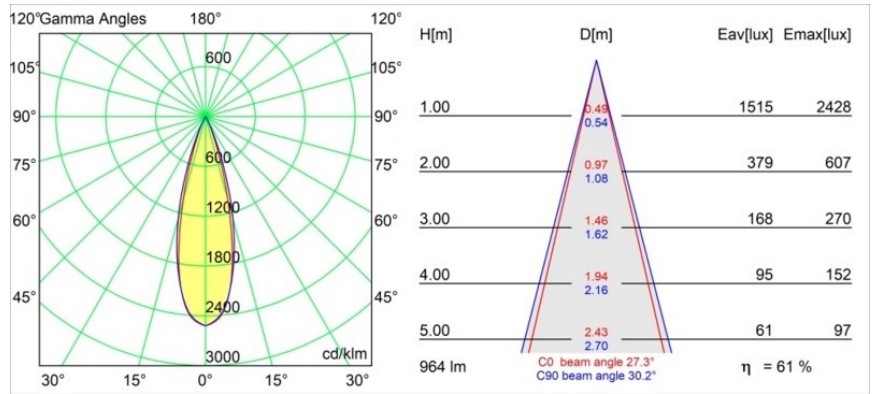

Lichtverteilung und Lichtverteilungskurve