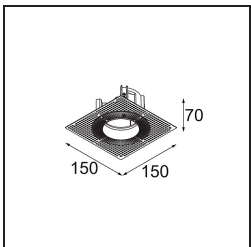

11624330 Ring Recessed 70 1x

12292430 Plaster Kit Trimless 150x150 - 70 1x