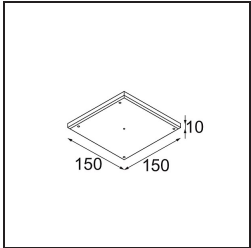

**TM30 & CRI Diagramm**

**Lichtverteilung und Lichtverteilungskurve**

Diagramm

**Montagezubehör**

**11624030** Installation Housing 140x250x100x210

**12292630** Gypsum Fibreboard 150x150

**11624430** Concrete Ring 70 Standard Installation Housing