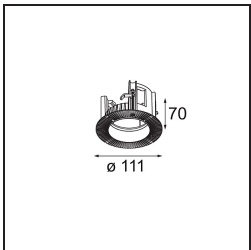

### Spezifikationen

Material	11621041
Typ der Lichtquelle	LED
LED Typ	BRIDGELUX V6 HD G7
LED-Technologie	COB-LED
CRI	Min. 90
Farbtemperatur	2700K
Lebensdauer	L80 B10 bei 50.000 Stunden
Leuchtmittel enthalten	Ja
Anzahl Lichtquellen	1
CIE-Fluxcode	100 100 100 100 61
Binning (SDCM)	2
Lichtrichtung	Abwärts
Optik	Streuscheibe
Gemessene Abstrahlwinkel (°)	30,0
Eingangsspannung	Konstantstrom-Treiber erforderlich
Schutzklasse	III
Schutzart	20
Glühdrahtprüfung (°C)	960
Innen/Außen	Innen
Anwendung	Decke
Montage	Einbau
Ausschnittgröße (mm)	ø70
Einbautiefe (mm)	110,0
Verstellbarkeit	H 360° V 30°
Abstand zum beleuchteten Objekt (m)	0,1
Primärfarbe & Primäres Finish	Champagner, Gebürstet und Eloxiert
Bruttogewicht (g)	199,0
Antriebsstrom (mA)	350      500
Min. forward voltage (Vf)	14,8      15,2
Max. forward voltage (Vf)	18,0      18,6
Connected load (W)	5,7      8,5
Lichtstrom pro Lampe (lm)	440      593
Effizienz (lm/W)	77      70
UGR	0      0
Bemerkung	• 4000K auf Anfrage

**TM30 & CRI Diagramm**

**Lichtverteilung und Lichtverteilungskurve**

Diagramm

**Montagezubehör**

**11624030** Installation Housing 140x250x100x210

**12292630** Gypsum Fibreboard 150x150

**11624430** Concrete Ring 70 Standard Installation Housing