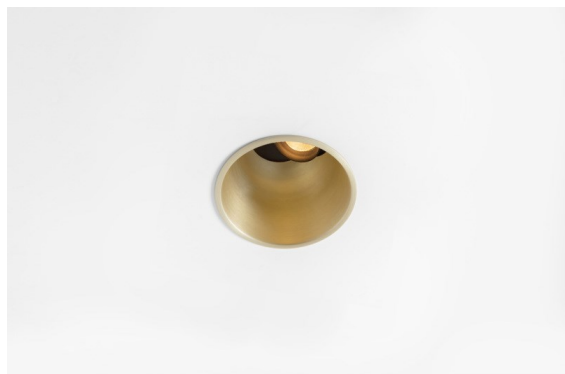

Datum
Kunde
Projekt
Art

*Thimble Recessed Adjustable 74 1x LED 2700K Medium DE Champagne Brushed Anodised*

### Spezifikationen

Material	11621041
Typ der Lichtquelle	LED
LED Typ	BRIDGELUX V6 HD G7
LED-Technologie	COB-LED
CRI	Min. 90
Farbtemperatur	2700K
Lebensdauer	L80 B10 bei 50.000 Stunden
Leuchtmittel enthalten	Ja
Anzahl Lichtquellen	1
CIE-Fluxcode	100 100 100 100 61
Binning (SDCM)	2
Lichtrichtung	Abwärts
Optik	Streuscheibe
Gemessene Abstrahlwinkel (°)	30,0
Eingangsspannung	Konstantstrom-Treiber erforderlich
Schutzklasse	III
Schutzart	20
Glühdrahtprüfung (°C)	960
Innen/Außen	Innen
Anwendung	Decke
Montage	Einbau
Ausschnittgröße (mm)	ø70
Einbautiefe (mm)	110,0
Verstellbarkeit	H 360° V 30°
Abstand zum beleuchteten Objekt (m)	0,1
Primärfarbe & Primäres Finish	Champagner, Gebürstet und Eloxiert
Bruttogewicht (g)	199,0
Antriebsstrom (mA)	350      500
Min. forward voltage (Vf)	14,8      15,2
Max. forward voltage (Vf)	18,0      18,6
Connected load (W)	5,7      8,5
Lichtstrom pro Lampe (lm)	440      593
Effizienz (lm/W)	77      70
UGR	0      0
Bemerkung	• 4000K auf Anfrage

Ein minimalistisches Design, raffinierte Kurven, hervorblitzende Farben, hochwertige Streuscheibe und LED. Mit ihrer tief eingelassenen und blendfreien Lichtquelle ist die Thimble dank ihrer sauberen und nahtlosen Ausführung eine ruhige und zugleich moderne Wahl für den High-End-Wohnbereich oder die Gastronomie. Dieser vielseitige, elegante architektonische Downlighter bringt reine Form, Definition und hochwertiges Licht, ohne alle Aufmerksamkeit auf sich zu ziehen.