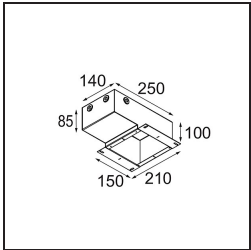

**TM30 & CRI Diagramm**

**Lichtverteilung und Lichtverteilungskurve**

Diagramm

**Montagezubehör**

**11624030** Installation Housing 140x250x100x210

**12292630** Gypsum Fibreboard 150x150

**11624430** Concrete Ring 70 Standard Installation Housing