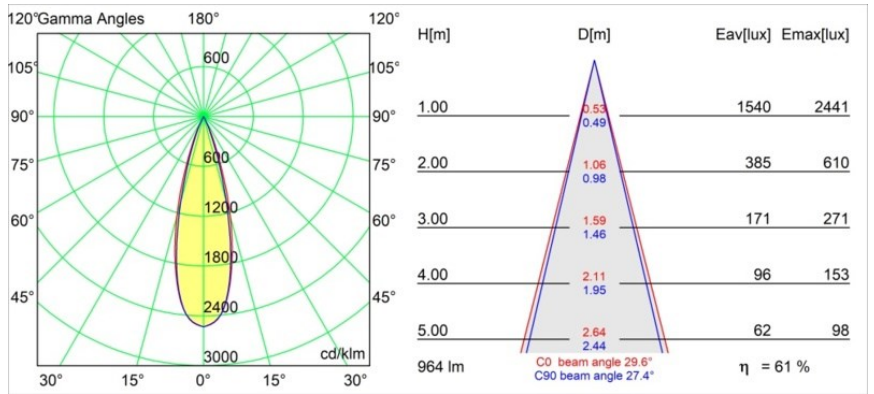

Lichtspreiding & Stralingsdiagram