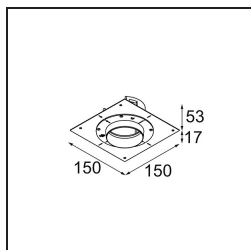

11624230 Concrete Kit 70 150x150 1x

■ Kies een vereist accessoire