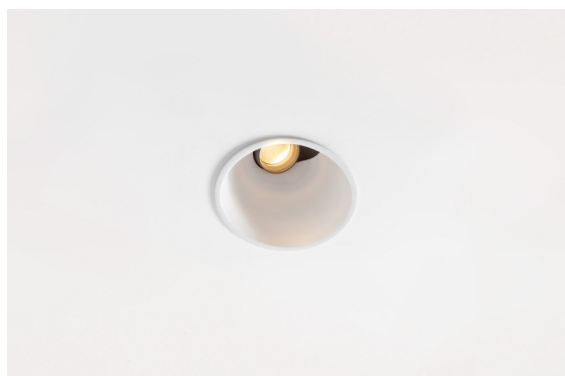

Datum
Klant
Project
Soort

Thimble Recessed Adjustable 74 1x LED 2700K Medium DE White Structure

Specificaties

Materiaal	11621009
Type Lichtbron	LED
LED type	BRIDGELUX V6 HD G7
LED technologie	Led-COB
CRI	Min. 90
Kleurtemperatuur	2700K
Levensduur	L80B10 bij 50.000 Uur
Lamp inbegrepen	Ja
Aantal Lichtbronnen	1
CIE-fluxcode	100 100 100 100 62
Binning (SDCM)	2
Lichtrichting	Omlaag
Optisch	Lens
Gemeten gradenbundel (°)	30,0
Ingangsspanning	Aandrijving Gelijkstroom Vereist
Elektriciteitsklasse	III
IP-klasse	20
Gloeidraadtest (°C)	960
Binnen/Buiten	Binnen
Toepassing	Plafond
Montage	Inbouw
Inbouwopening (mm)	ø70
Montagediepte (mm)	110,0
Verstelbaarheid	H 360° V 30°
Afstand tot Verlicht Voorwerp (m)	0,1
Primaire Kleur & Primaire Afwerking	Wit, Structuur
Brutogewicht (g)	199,0
Stroom driver (mA)	350 500
Min. forward voltage (Vf)	14,8 15,2
Max. forward voltage (Vf)	18,0 18,6
Connected load (W)	5,7 8,5
Lumenoutput per lampunit (lm)	442 595
Efficiëntie (lm/W)	77 70
UGR	0 0
Opmerking	• 4000K op verzoek

Minimalistisch ontwerp, subtiele rondingen, onthullende kleuren, kwalitatieve lens en leds. Met zijn diep verzonken, niet-verblindende lichtbron is Thimble dankzij de strakke, naadloze uitvoering een stille maar toch geraffineerde keuze voor chique woonruimtes of hotels/restaurants. Deze veelzijdige, elegante architecturale neerwaartse verlichting brengt pure vormen, definitie en kwalitatief licht zonder alle aandacht naar zich toe te trekken.