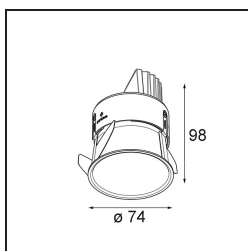

Datum
Klant
Project
Soort

Thimble Recessed Adjustable 74 1x LED 2700K Medium DE White Structure

Specificaties

Materiaal	11621009
Type Lichtbron	LED
LED type	BRIDGELUX V6 HD G7
LED technologie	Led-COB
CRI	Min. 90
Kleurtemperatuur	2700K
Levensduur	L80B10 bij 50.000 Uur
Lamp inbegrepen	Ja
Aantal Lichtbronnen	1
CIE-fluxcode	100 100 100 100 62
Binning (SDCM)	2
Lichtrichting	Omlaag
Optisch	Lens
Gemeten gradenbundel (°)	30,0
Ingangsspanning	Aandrijving Gelijkstroom Vereist
Elektriciteitsklasse	III
IP-klasse	20
Gloeidraadtest (°C)	960
Binnen/Buiten	Binnen
Toepassing	Plafond
Montage	Inbouw
Inbouwopening (mm)	ø70
Montagediepte (mm)	110,0
Verstelbaarheid	H 360° V 30°
Afstand tot Verlicht Voorwerp (m)	0,1
Primaire Kleur & Primaire Afwerking	Wit, Structuur
Brutogewicht (g)	199,0
Stroom driver (mA)	350 500
Min. forward voltage (Vf)	14,8 15,2
Max. forward voltage (Vf)	18,0 18,6
Connected load (W)	5,7 8,5
Lumenoutput per lampunit (lm)	442 595
Efficiëntie (lm/W)	77 70
UGR	0 0
Opmerking	• 4000K op verzoek