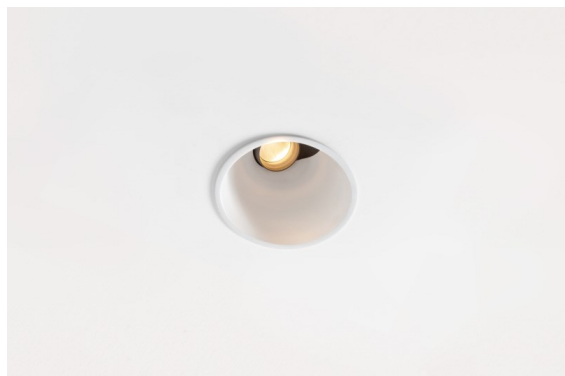

Thimble Recessed Adjustable 74 1x LED 2700K Medium DE White Structure

Caractéristiques

Design minimaliste, courbes subtiles, couleurs évocatrices, lentilles et LED haute qualité. Avec sa source lumineuse encastrée en profondeur et non éblouissante, la conception épurée et homogène de Thimble fait de lui le choix discret mais cependant sophistiqué pour les espaces résidentiels et hôteliers haut de gamme. Cette applique à l'architecture élégante et polyvalente, éclairant vers le bas, diffuse une lumière avec une forme, une définition et une qualité pures sans attirer toute l'attention à elle.

Matériaux	11621009
Type de Source Lumineuse	LED
Type de LED	BRIDGELUX V6 HD G7
Technologie LED	LED COB
CRI	Min. 90
Température de Couleur	2700K
Durée de Vie	L80B10 à 50 000 heures
Ampoule incluse	Oui
Nombre de Sources Lumineuses	1
Code de flux CIE	100 100 100 100 62
Groupe ment (SDCM)	2
Direction de la Lumière	Bas
Optique	Lentille
Faisceau mesuré (°)	30,0
Tension d'Entrée	Driver à Courant Constant Requis
Classe Électrique	III
Indice de protection IP	20
Essai au fil incandescent (°C)	960
Intérieur/extérieur	Intérieur
Application	Plafond
Montage	Encastré
Taille de découpe (mm)	70
Profondeur de montage (mm)	110,0
Ajustabilité	H 360° V 30°
Distance avec l'Objet Éclairé (m)	0,1
Couleur Principale & Finition Principale	Blanc, Structure
Poids brut (g)	199,0
Courant du driver (mA)	350 500
Min. forward voltage (Vf)	14,8 15,2
Max. forward voltage (Vf)	18,0 18,6
Connected load (W)	5,7 8,5
Flux lumineux par lampe (lm)	442 595
Efficacité (lm/W)	77 70