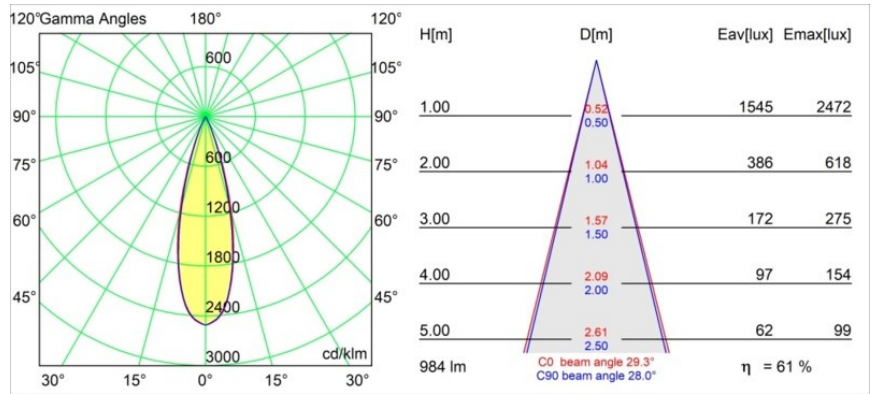

### Specifications

Materiale	11620184
Tipo di Sorgente	LED
Tipologia LED	BRIDGELUX V6 HD G7
Tecnologie LED	COB
CRI	Min. 90
Temperatura di colore della luce	3000K
Vita utile	L80B10 @50.000 ore
Lampadina inclusa	Sì
Numero di fonte luminosa	1
Codice di flusso CIE	100 100 100 100 61
Binning (SDCM)	2
Direzione della luce	Diretta
Ottiche	Lente
Fascio misurato (°)	30,0
Volt in ingresso	Necessario driver a corrente costante
Classificazione elettrica	III
Grado IP	55
Test filo a caldo (°C)	960
Interno/Esterno	Interno
Applicazione	Soffitto
Montaggio	Incassato
Foro d'incasso (mm)	ø70
Profondità di montaggio (mm)	110,0
Orientabilità	Not Applicable
Distanza dall'oggetto illuminato (m)	0,1
Colore primario & Finitura primaria	Argento Bronzo, Anodizzata Spazzolata
Peso lordo (g)	254,0
Corrente di azionamento (mA)	350      500
Min. forward voltage (Vf)	14,8      15,2
Max. forward voltage (Vf)	18,0      18,6
Connected load (W)	5,7      8,5
Flusso luminoso per lampade (lm)	447      602
Efficienza (lm/W)	78      71

---

Livello abbagliamento	0	0
Remark	• 4000K su richiesta	

---

**TM30 & CRI diagram**

**Light distribution & beam diagram**

**Accessori Installazione**

**11624030** Installation Housing 140x250x100x210

**12292630** Gypsum Fibreboard 150x150