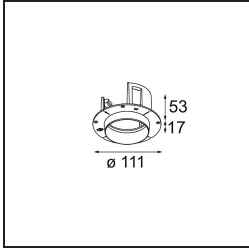

Specifications

Material	11620184
Tipo de fuente de luz	LED
Tipo de LED	BRIDGELUX V6 HD G7
Tecnología LED	COB LED
CRI	Min. 90
Temperatura del color	3000K
Vida Útil	L80B10 @50.000 horas
Lámpara Incluida	Sí
Número de fuentes de luz	1
Código de flujo CIE	100 100 100 100 61
Binning (SDCM)	2
Dirección de la luz	Directo
Óptica	Lente
Ángulo de Apertura medido (°)	30,0
Voltaje de entrada	Driver de corriente constante requerido
Clasificación eléctrica	III
Clasificación del IP	55
Clasificación de hilo incandescente (°C)	960
Interior/Exterior	Interior
Aplicación	Techo
Montaje	Empotrado
Tamaño de corte (mm)	ø70
Profundidad de montaje (mm)	110,0
Ajustabilidad	Not Applicable
Distancia al objeto iluminado (m)	0,1
Color principal & Acabado principal	Bronce plateado, Anodizado cepillado
Peso bruto (g)	254,0
Corriente de accionamiento (mA)	350 500
Min. forward voltage (Vf)	14,8 15,2
Max. forward voltage (Vf)	18,0 18,6
Connected load (W)	5,7 8,5
Flujo luminoso por lámpara (lm)	447 602
Eficacia (lm/W)	78 71

Índice de deslumbramiento	0	0
Remark	• 4000K bajo pedido	

TM30 & CRI diagram

Light distribution & beam diagram

Accesorios Instalación

11624030 Installation Housing 140x250x100x210

12292630 Gypsum Fibreboard 150x150