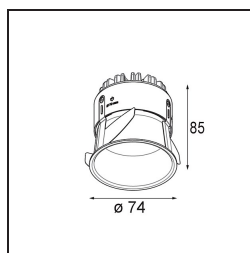

Specifications

Material	11620184
Tipo de fuente de luz	LED
Tipo de LED	BRIDGELUX V6 HD G7
Tecnología LED	COB LED
CRI	Min. 90
Temperatura del color	3000K
Vida Útil	L80B10 @50.000 horas
Lámpara Incluida	Sí
Número de fuentes de luz	1
Código de flujo CIE	100 100 100 100 61
Binning (SDCM)	2
Dirección de la luz	Directo
Óptica	Lente
Ángulo de Apertura medido (°)	30,0
Voltaje de entrada	Driver de corriente constante requerido
Clasificación eléctrica	III
Clasificación del IP	55
Clasificación de hilo incandescente (°C)	960
Interior/Exterior	Interior
Aplicación	Techo
Montaje	Empotrado
Tamaño de corte (mm)	ø70
Profundidad de montaje (mm)	110,0
Ajustabilidad	Not Applicable
Distancia al objeto iluminado (m)	0,1
Color principal & Acabado principal	Bronce plateado, Anodizado cepillado
Peso bruto (g)	254,0
Corriente de accionamiento (mA)	350 500
Min. forward voltage (Vf)	14,8 15,2
Max. forward voltage (Vf)	18,0 18,6
Connected load (W)	5,7 8,5
Flujo luminoso por lámpara (lm)	447 602
Eficacia (lm/W)	78 71