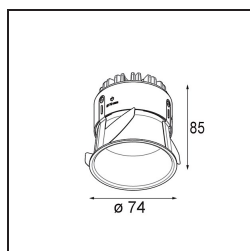

### Spezifikationen

|                                     |                                       |
|-------------------------------------|---------------------------------------|
| Material                            | 11620184                              |
| Typ der Lichtquelle                 | LED                                   |
| LED Typ                             | BRIDGELUX V6 HD G7                    |
| LED-Technologie                     | COB-LED                               |
| CRI                                 | Min. 90                               |
| Farbtemperatur                      | 3000K                                 |
| Lebensdauer                         | L80 B10 bei 50.000 Stunden            |
| Leuchtmittel enthalten              | Ja                                    |
| Anzahl Lichtquellen                 | 1                                     |
| CIE-Fluxcode                        | 100 100 100 100 61                    |
| Binning (SDCM)                      | 2                                     |
| Lichtrichtung                       | Abwärts                               |
| Optik                               | Streuscheibe                          |
| Gemessene Abstrahlwinkel (°)        | 30,0                                  |
| Eingangsspannung                    | Konstantstrom-Treiber erforderlich    |
| Schutzklasse                        | III                                   |
| Schutzart                           | 55                                    |
| Glühdrahtprüfung (°C)               | 960                                   |
| Innen/Außen                         | Innen                                 |
| Anwendung                           | Decke                                 |
| Montage                             | Einbau                                |
| Ausschnittgröße (mm)                | ø70                                   |
| Einbautiefe (mm)                    | 110,0                                 |
| Verstellbarkeit                     | Not Applicable                        |
| Abstand zum beleuchteten Objekt (m) | 0,1                                   |
| Primärfarbe & Primäres Finish       | Silber-Bronze, Gebürstet und Eloxiert |
| Bruttogewicht (g)                   | 254,0                                 |
| Antriebsstrom (mA)                  | 350      500                          |
| Min. forward voltage (Vf)           | 14,8      15,2                        |
| Max. forward voltage (Vf)           | 18,0      18,6                        |
| Connected load (W)                  | 5,7      8,5                          |
| Lichtstrom pro Lampe (lm)           | 447      602                          |
| Effizienz (lm/W)                    | 78      71                            |
| UGR                                 | 0      0                              |
| Bemerkung                           | • 4000K auf Anfrage                   |