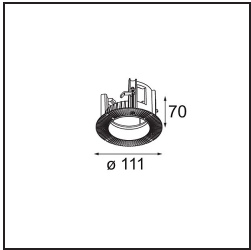

Datum
Klant
Project
Soort

Thimble Recessed 74 1x IP55 LED 3000K Medium DE Bronze Brushed Anodised

Specificaties

Materiaal	11620182
Type Lichtbron	LED
LED type	BRIDGELUX V6 HD G7
LED technologie	Led-COB
CRI	Min. 90
Kleurtemperatuur	3000K
Levensduur	L80B10 bij 50.000 Uur
Lamp inbegrepen	Ja
Aantal Lichtbronnen	1
CIE-fluxcode	100 100 100 100 61
Binning (SDCM)	2
Lichtrichting	Omlaag
Optisch	Lens
Gemeten gradenbundel (°)	30,0
Ingangsspanning	Aandrijving Gelijktroom Vereist
Elektriciteitsklasse	III
IP-klasse	55
Gloeidraadtest (°C)	960
Binnen/Buiten	Binnen
Toepassing	Plafond
Montage	Inbouw
Inbouwopening (mm)	ø70
Montagediepte (mm)	110,0
Verstelbaarheid	Not Applicable
Afstand tot Verlicht Voorwerp (m)	0,1
Primaire Kleur & Primaire Afwerking	Brons, Geborsteld Geanodiseerd
Brutogewicht (g)	254,0
Stroom driver (mA)	350 500
Min. forward voltage (Vf)	14,8 15,2
Max. forward voltage (Vf)	18,0 18,6
Connected load (W)	5,7 8,5
Lumenoutput per lampunit (lm)	447 603
Efficiëntie (lm/W)	78 71
UGR	0 0
Opmerking	• 4000K op verzoek

TM30 & CRI Diagrammen

Lichtspreiding & Stralingsdiagram

Diagrammen

Installatie Accessoires

11624030 Installation Housing 140x250x100x210

12292630 Gypsum Fibreboard 150x150

11624430 Concrete Ring 70 Standard Installation Housing