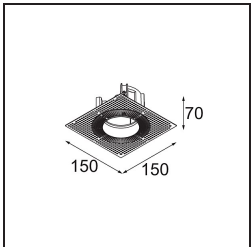

12292430 Plaster Kit Trimless 150x150 - 70 1x