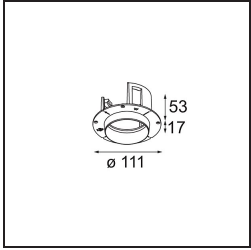

Datum
Klant
Project
Soort

Thimble Recessed 74 1x IP55 LED 3000K Medium DE Bronze Brushed Anodised

Specificaties

Materiaal	11620182
Type Lichtbron	LED
LED type	BRIDGELUX V6 HD G7
LED technologie	Led-COB
CRI	Min. 90
Kleurtemperatuur	3000K
Levensduur	L80B10 bij 50.000 Uur
Lamp inbegrepen	Ja
Aantal Lichtbronnen	1
CIE-fluxcode	100 100 100 100 61
Binning (SDCM)	2
Lichtrichting	Omlaag
Optisch	Lens
Gemeten gradenbundel (°)	30,0
Ingangsspanning	Aandrijving Gelijktroom Vereist
Elektriciteitsklasse	III
IP-klasse	55
Gloeidraadtest (°C)	960
Binnen/Buiten	Binnen
Toepassing	Plafond
Montage	Inbouw
Inbouwopening (mm)	ø70
Montagediepte (mm)	110,0
Verstelbaarheid	Not Applicable
Afstand tot Verlicht Voorwerp (m)	0,1
Primaire Kleur & Primaire Afwerking	Brons, Geborsteld Geanodiseerd
Brutogewicht (g)	254,0
Stroom driver (mA)	350 500
Min. forward voltage (Vf)	14,8 15,2
Max. forward voltage (Vf)	18,0 18,6
Connected load (W)	5,7 8,5
Lumenoutput per lampunit (lm)	447 603
Efficiëntie (lm/W)	78 71
UGR	0 0
Opmerking	• 4000K op verzoek

TM30 & CRI Diagrammen

Lichtspreiding & Stralingsdiagram

Diagrammen

Installatie Accessoires

11624030 Installation Housing 140x250x100x210

12292630 Gypsum Fibreboard 150x150

11624430 Concrete Ring 70 Standard Installation Housing