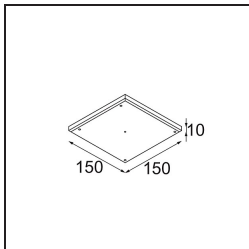

Specifications

Materiale	11620182
Tipo di Sorgente	LED
Tipologia LED	BRIDGELUX V6 HD G7
Tecnologie LED	COB
CRI	Min. 90
Temperatura di colore della luce	3000K
Vita utile	L80B10 @50.000 ore
Lampadina inclusa	Sì
Numero di fonte luminosa	1
Codice di flusso CIE	100 100 100 100 61
Binning (SDCM)	2
Direzione della luce	Diretta
Ottiche	Lente
Fascio misurato (°)	30,0
Volt in ingresso	Necessario driver a corrente costante
Classificazione elettrica	III
Grado IP	55
Test filo a caldo (°C)	960
Interno/Esterno	Interno
Applicazione	Soffitto
Montaggio	Incassato
Foro d'incasso (mm)	ø70
Profondità di montaggio (mm)	110,0
Orientabilità	Not Applicable
Distanza dall'oggetto illuminato (m)	0,1
Colore primario & Finitura primaria	Bronzo, Anodizzata Spazzolata
Peso lordo (g)	254,0
Corrente di azionamento (mA)	350 500
Min. forward voltage (Vf)	14,8 15,2
Max. forward voltage (Vf)	18,0 18,6
Connected load (W)	5,7 8,5
Flusso luminoso per lampade (lm)	447 603
Efficienza (lm/W)	78 71

Livello abbagliamento	0	0
Remark	• 4000K su richiesta	

TM30 & CRI diagram

Light distribution & beam diagram

Accessori Installazione

11624030 Installation Housing 140x250x100x210

12292630 Gypsum Fibreboard 150x150