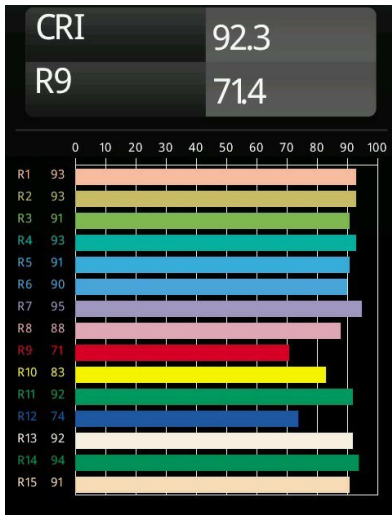

Date
Customer
Project
Type

Thimble Recessed 74 1x IP55 LED 3000K Medium DE Bronze Brushed Anodised

Specifications

Materiale	11620182
Tipo di Sorgente	LED
Tipologia LED	BRIDGELUX V6 HD G7
Tecnologie LED	COB
CRI	Min. 90
Temperatura di colore della luce	3000K
Vita utile	L80B10 @50.000 ore
Lampadina inclusa	Sì
Numero di fonte luminosa	1
Codice di flusso CIE	100 100 100 100 61
Binning (SDCM)	2
Direzione della luce	Diretta
Ottiche	Lente
Fascio misurato (°)	30,0
Volt in ingresso	Necessario driver a corrente costante
Classificazione elettrica	III
Grado IP	55
Test filo a caldo (°C)	960
Interno/Esterno	Interno
Applicazione	Soffitto
Montaggio	Incassato
Foro d'incasso (mm)	70
Profondità di montaggio (mm)	110,0
Orientabilità	Not Applicable
Distanza dall'oggetto illuminato (m)	0,1
Colore primario & Finitura primaria	Bronzo, Anodizzata Spazzolata
Peso lordo (g)	254,0
Corrente di azionamento (mA)	350 500
Min. forward voltage (Vf)	14,8 15,2
Max. forward voltage (Vf)	18,0 18,6
Connected load (W)	5,7 8,5
Flusso reale in uscita (lm)	447 603
Efficienza (lm/W)	78 71

Design minimalista, curve eleganti, colori rivelatori, lenti e LED di alta qualità. Con la sua fonte luminosa incassata in profondità e senza abbagliamento, Thimble è una scelta composta ma sofisticata per ambienti residenziali o hospitality di alto livello, grazie alle sue forme pulite ed essenziali. Questo versatile ed elegante downlight architettonico propone purezza, definizione e luce di qualità senza rubare l'attenzione.

Livello abbagliamento	0	0
Remark	• 4000K su richiesta	

TM30 & CRI diagram

Light distribution & beam diagram

Accessori Installazione

11624030 Installation Housing 140x250x100x210

11624130 Installation Housing 140x400x100x210