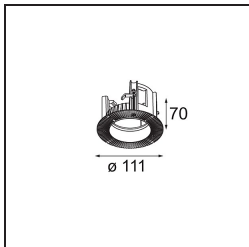

11624430 Concrete Ring 70 Standard Installation Housing

11624330 Ring Recessed 70 1x