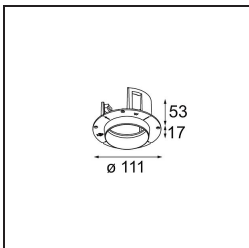

11624430 Concrete Ring 70 Standard Installation Housing