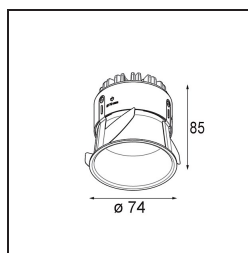

Specifications

Materiale	11620182
Tipo di Sorgente	LED
Tipologia LED	BRIDGELUX V6 HD G7
Tecnologie LED	COB
CRI	Min. 90
Temperatura di colore della luce	3000K
Vita utile	L80B10 @50.000 ore
Lampadina inclusa	Sì
Numero di fonte luminosa	1
Codice di flusso CIE	100 100 100 100 61
Binning (SDCM)	2
Direzione della luce	Diretta
Ottiche	Lente
Fascio misurato (°)	30,0
Volt in ingresso	Necessario driver a corrente costante
Classificazione elettrica	III
Grado IP	55
Test filo a caldo (°C)	960
Interno/Esterno	Interno
Applicazione	Soffitto
Montaggio	Incassato
Foro d'incasso (mm)	ø70
Profondità di montaggio (mm)	110,0
Orientabilità	Not Applicable
Distanza dall'oggetto illuminato (m)	0,1
Colore primario & Finitura primaria	Bronzo, Anodizzata Spazzolata
Peso lordo (g)	254,0
Corrente di azionamento (mA)	350 500
Min. forward voltage (Vf)	14,8 15,2
Max. forward voltage (Vf)	18,0 18,6
Connected load (W)	5,7 8,5
Flusso luminoso per lampade (lm)	447 603
Efficienza (lm/W)	78 71