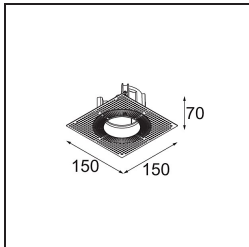

11624330 Ring Recessed 70 1x

12292430 Plaster Kit Trimless 150x150 - 70 1x