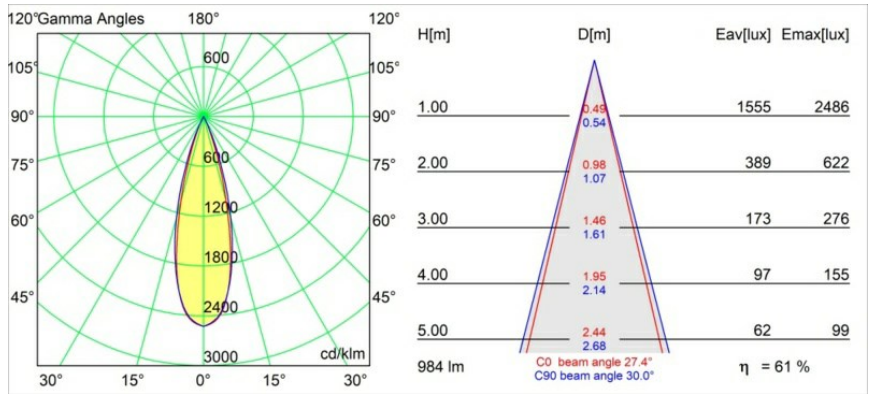

Light distribution & beam diagram