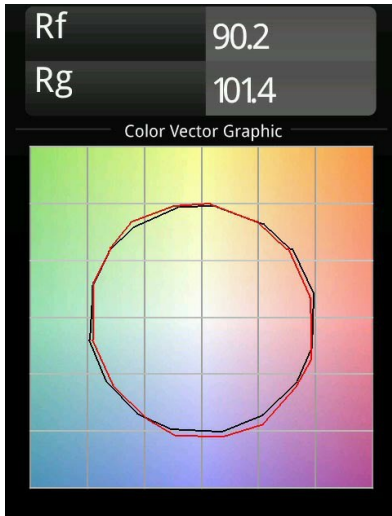

TM30 & CRI diagram