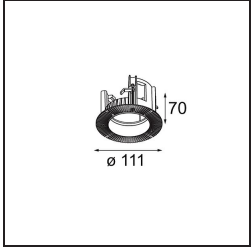

11624330 Ring Recessed 70 1x

Choose a required accessory