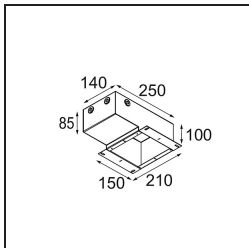

Specifications

Materiale	11620182
Tipo di Sorgente	LED
Tipologia LED	BRIDGELUX V6 HD G7
Tecnologie LED	COB
CRI	Min. 90
Temperatura di colore della luce	3000K
Vita utile	L80B10 @50.000 ore
Lampadina inclusa	Sì
Numero di fonte luminosa	1
Codice di flusso CIE	100 100 100 100 61
Binning (SDCM)	2
Direzione della luce	Diretta
Ottiche	Lente
Fascio misurato (°)	30,0
Volt in ingresso	Necessario driver a corrente costante
Classificazione elettrica	III
Grado IP	55
Test filo a caldo (°C)	960
Interno/Esterno	Interno
Applicazione	Soffitto
Montaggio	Incassato
Foro d'incasso (mm)	ø70
Profondità di montaggio (mm)	110,0
Orientabilità	Not Applicable
Distanza dall'oggetto illuminato (m)	0,1
Colore primario & Finitura primaria	Bronzo, Anodizzata Spazzolata
Peso lordo (g)	254,0
Corrente di azionamento (mA)	350 500
Min. forward voltage (Vf)	14,8 15,2
Max. forward voltage (Vf)	18,0 18,6
Connected load (W)	5,7 8,5
Flusso luminoso per lampade (lm)	447 603
Efficienza (lm/W)	78 71

Livello abbagliamento	0	0
Remark	• 4000K su richiesta	

TM30 & CRI diagram

Light distribution & beam diagram

Accessori Installazione

11624030 Installation Housing 140x250x100x210

12292630 Gypsum Fibreboard 150x150