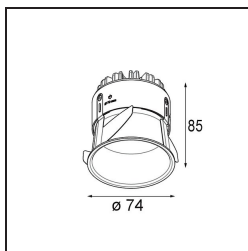

Date
Customer
Project
Type

Thimble Recessed 74 1x IP55 LED 3000K Medium DE Bronze Brushed Anodised

Specifications

Materiale	11620182
Tipo di Sorgente	LED
Tipologia LED	BRIDGELUX V6 HD G7
Tecnologie LED	COB
CRI	Min. 90
Temperatura di colore della luce	3000K
Vita utile	L80B10 @50.000 ore
Lampadina inclusa	Sì
Numero di fonte luminosa	1
Codice di flusso CIE	100 100 100 100 61
Binning (SDCM)	2
Direzione della luce	Diretta
Ottiche	Lente
Fascio misurato (°)	30,0
Volt in ingresso	Necessario driver a corrente costante
Classificazione elettrica	III
Grado IP	55
Test filo a caldo (°C)	960
Interno/Esterno	Interno
Applicazione	Soffitto
Montaggio	Incassato
Foro d'incasso (mm)	70
Profondità di montaggio (mm)	110,0
Orientabilità	Not Applicable
Distanza dall'oggetto illuminato (m)	0,1
Colore primario & Finitura primaria	Bronzo, Anodizzata Spazzolata
Peso lordo (g)	254,0
Corrente di azionamento (mA)	350 500
Min. forward voltage (Vf)	14,8 15,2
Max. forward voltage (Vf)	18,0 18,6
Connected load (W)	5,7 8,5
Flusso reale in uscita (lm)	447 603
Efficienza (lm/W)	78 71