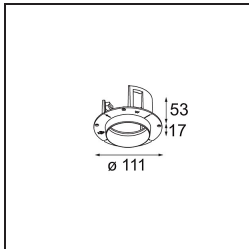

Specifications

Materiale	11620182
Tipo di Sorgente	LED
Tipologia LED	BRIDGELUX V6 HD G7
Tecnologie LED	COB
CRI	Min. 90
Temperatura di colore della luce	3000K
Vita utile	L80B10 @50.000 ore
Lampadina inclusa	Sì
Numero di fonte luminosa	1
Codice di flusso CIE	100 100 100 100 61
Binning (SDCM)	2
Direzione della luce	Diretta
Ottiche	Lente
Fascio misurato (°)	30,0
Volt in ingresso	Necessario driver a corrente costante
Classificazione elettrica	III
Grado IP	55
Test filo a caldo (°C)	960
Interno/Esterno	Interno
Applicazione	Soffitto
Montaggio	Incassato
Foro d'incasso (mm)	ø70
Profondità di montaggio (mm)	110,0
Orientabilità	Not Applicable
Distanza dall'oggetto illuminato (m)	0,1
Colore primario & Finitura primaria	Bronzo, Anodizzata Spazzolata
Peso lordo (g)	254,0
Corrente di azionamento (mA)	350 500
Min. forward voltage (Vf)	14,8 15,2
Max. forward voltage (Vf)	18,0 18,6
Connected load (W)	5,7 8,5
Flusso luminoso per lampade (lm)	447 603
Efficienza (lm/W)	78 71

Livello abbagliamento	0	0
Remark	• 4000K su richiesta	

TM30 & CRI diagram

Light distribution & beam diagram

Accessori Installazione

11624030 Installation Housing 140x250x100x210

12292630 Gypsum Fibreboard 150x150