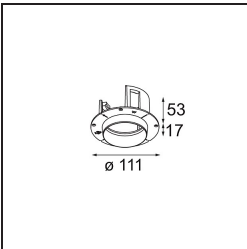

12292630 Gypsum Fibreboard 150x150

11624430 Concrete Ring 70 Standard Installation Housing