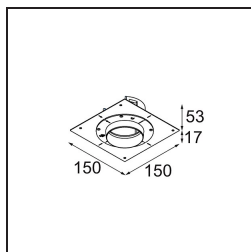

12292430 Plaster Kit Trimless 150x150 - 70 1x

11624230 Concrete Kit 70 150x150 1x

|| Choisir un accessoire requis