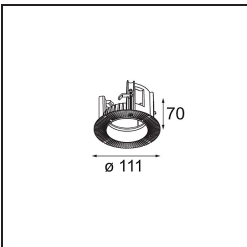

11624430 Concrete Ring 70 Standard Installation Housing

11624330 Ring Recessed 70 1x