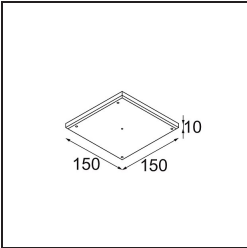

---

UGR	0	0
Commentaire	• 4000K sur demande	

---

**TM30 & CRI diagrammes**

**Distribution de Lumière & Schéma de Faisceau**

**Accessoires d'Eclairage d'installation**

**11624030** Installation Housing 140x250x100x210