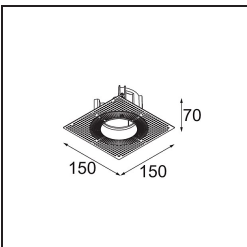

11624330 Ring Recessed 70 1x

12292430 Plaster Kit Trimless 150x150 - 70 1x