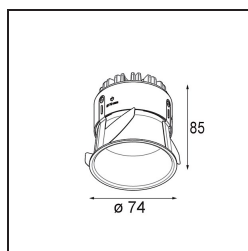

### Caractéristiques

Matériaux	11620182
Type de Source Lumineuse	LED
Type de LED	BRIDGELUX V6 HD G7
Technologie LED	LED COB
CRI	Min. 90
Température de Couleur	3000K
Durée de Vie	L80B10 à 50 000 heures
Ampoule incluse	Oui
Nombre de Sources Lumineuses	1
Code de flux CIE	100 100 100 100 61
Groupe ment (SDCM)	2
Direction de la Lumière	Bas
Optique	Lentille
Faisceau mesuré (°)	30,0
Tension d'Entrée	Driver à Courant Constant Requis
Classe Électrique	III
Indice de protection IP	55
Essai au fil incandescent (°C)	960
Intérieur/extérieur	Intérieur
Application	Plafond
Montage	Encastré
Taille de découpe (mm)	ø70
Profondeur de montage (mm)	110,0
Ajustabilité	Not Applicable
Distance avec l'Objet Éclairé (m)	0,1
Couleur Principale & Finition Principale	Bronze, Anodisé Brossé
Poids brut (g)	254,0
Courant du driver (mA)	350 500
Min. forward voltage (Vf)	14,8 15,2
Max. forward voltage (Vf)	18,0 18,6
Connected load (W)	5,7 8,5
Flux lumineux par lampe (lm)	447 603
Efficacité (lm/W)	78 71