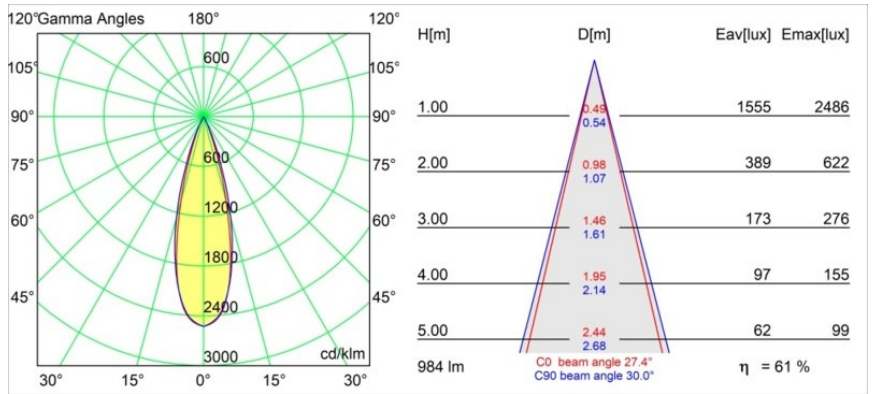

### Caractéristiques

Matériaux	11620182
Type de Source Lumineuse	LED
Type de LED	BRIDGELUX V6 HD G7
Technologie LED	LED COB
CRI	Min. 90
Température de Couleur	3000K
Durée de Vie	L80B10 à 50 000 heures
Ampoule incluse	Oui
Nombre de Sources Lumineuses	1
Code de flux CIE	100 100 100 100 61
Groupe ment (SDCM)	2
Direction de la Lumière	Bas
Optique	Lentille
Faisceau mesuré (°)	30,0
Tension d'Entrée	Driver à Courant Constant Requis
Classe Électrique	III
Indice de protection IP	55
Essai au fil incandescent (°C)	960
Intérieur/extérieur	Intérieur
Application	Plafond
Montage	Encastré
Taille de découpe (mm)	ø70
Profondeur de montage (mm)	110,0
Ajustabilité	Not Applicable
Distance avec l'Objet Éclairé (m)	0,1
Couleur Principale & Finition Principale	Bronze, Anodisé Brossé
Poids brut (g)	254,0
Courant du driver (mA)	350 500
Min. forward voltage (Vf)	14,8 15,2
Max. forward voltage (Vf)	18,0 18,6
Connected load (W)	5,7 8,5
Flux lumineux par lampe (lm)	447 603
Efficacité (lm/W)	78 71

---

UGR	0	0
Commentaire	• 4000K sur demande	

---

**TM30 & CRI diagrammes**

**Distribution de Lumière & Schéma de Faisceau**

**Accessoires d'Eclairage d'installation**

**11624030** Installation Housing 140x250x100x210