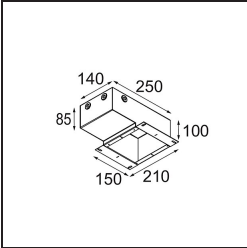

---

UGR	0	0
Commentaire	• 4000K sur demande	

---

**TM30 & CRI diagrammes**

**Distribution de Lumière & Schéma de Faisceau**

**Accessoires d'Eclairage d'installation**

**11624030** Installation Housing 140x250x100x210