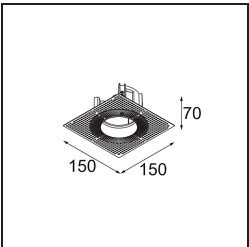

11624330 Ring Recessed 70 1x

12292430 Plaster Kit Trimless 150x150 - 70 1x