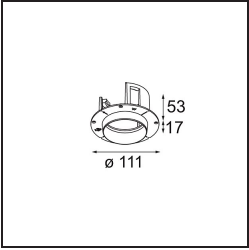

### Specifications

Material	11620182
Tipo de fuente de luz	LED
Tipo de LED	BRIDGELUX V6 HD G7
Tecnología LED	COB LED
CRI	Min. 90
Temperatura del color	3000K
Vida Útil	L80B10 @50.000 horas
Lámpara Incluida	Sí
Número de fuentes de luz	1
Código de flujo CIE	100 100 100 100 61
Binning (SDCM)	2
Dirección de la luz	Directo
Óptica	Lente
Ángulo de Apertura medido (°)	30,0
Voltaje de entrada	Driver de corriente constante requerido
Clasificación eléctrica	III
Clasificación del IP	55
Clasificación de hilo incandescente (°C)	960
Interio/Exterior	Interior
Aplicación	Techo
Montaje	Empotrado
Tamaño de corte (mm)	ø70
Profundidad de montaje (mm)	110,0
Ajustabilidad	Not Applicable
Distancia al objeto iluminado (m)	0,1
Color principal & Acabado principal	Bronce, Anodizado cepillado
Peso bruto (g)	254,0
Corriente de accionamiento (mA)	350      500
Min. forward voltage (Vf)	14,8      15,2
Max. forward voltage (Vf)	18,0      18,6
Connected load (W)	5,7      8,5
Flujo luminoso por lámpara (lm)	447      603
Eficacia (lm/W)	78      71

---

Índice de deslumbramiento	0	0
Remark	• 4000K bajo pedido	

---

**TM30 & CRI diagram**

**Light distribution & beam diagram**

**Accesorios Instalación**

**11624030** Installation Housing 140x250x100x210

**12292630** Gypsum Fibreboard 150x150