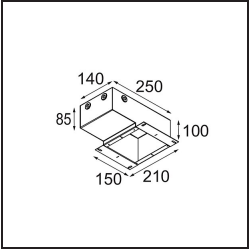

Accesorios Instalación

11624030 Installation Housing 140x250x100x210