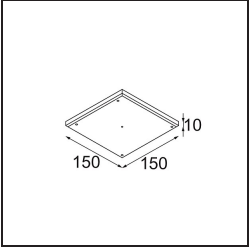

11624030 Installation Housing 140x250x100x210

12292630 Gypsum Fibreboard 150x150