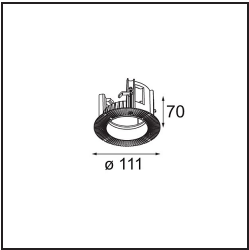

11624430 Concrete Ring 70 Standard Installation Housing

11624330 Ring Recessed 70 1x