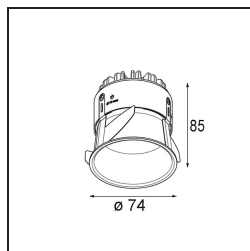

### Specifications

Material	11620182
Tipo de fuente de luz	LED
Tipo de LED	BRIDGELUX V6 HD G7
Tecnología LED	COB LED
CRI	Min. 90
Temperatura del color	3000K
Vida Útil	L80B10 @50.000 horas
Lámpara Incluida	Sí
Número de fuentes de luz	1
Código de flujo CIE	100 100 100 100 61
Binning (SDCM)	2
Dirección de la luz	Directo
Óptica	Lente
Ángulo de Apertura medido (°)	30,0
Voltaje de entrada	Driver de corriente constante requerido
Clasificación eléctrica	III
Clasificación del IP	55
Clasificación de hilo incandescente (°C)	960
Interio/Exterior	Interior
Aplicación	Techo
Montaje	Empotrado
Tamaño de corte (mm)	ø70
Profundidad de montaje (mm)	110,0
Ajustabilidad	Not Applicable
Distancia al objeto iluminado (m)	0,1
Color principal & Acabado principal	Bronce, Anodizado cepillado
Peso bruto (g)	254,0
Corriente de accionamiento (mA)	350      500
Min. forward voltage (Vf)	14,8      15,2
Max. forward voltage (Vf)	18,0      18,6
Connected load (W)	5,7      8,5
Flujo luminoso por lámpara (lm)	447      603
Eficacia (lm/W)	78      71