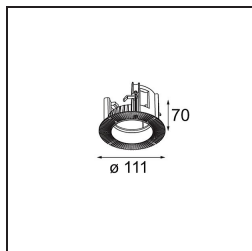

11624330 Ring Recessed 70 1x

Wählen Sie das benötigte Zubehör