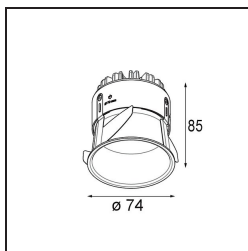

Thimble Recessed 74 1x IP55 LED 3000K Medium DE Bronze Brushed Anodised

Spezifikationen

| | |
|-------------------------------------|------------------------------------|
| Material | 11620182 |
| Typ der Lichtquelle | LED |
| LED Typ | BRIDGELUX V6 HD G7 |
| LED-Technologie | COB-LED |
| CRI | Min. 90 |
| Farbtemperatur | 3000K |
| Lebensdauer | L80 B10 bei 50.000 Stunden |
| Leuchtmittel enthalten | Ja |
| Anzahl Lichtquellen | 1 |
| CIE-Fluxcode | 100 100 100 100 61 |
| Binning (SDCM) | 2 |
| Lichtrichtung | Abwärts |
| Optik | Streuscheibe |
| Gemessene Abstrahlwinkel (°) | 30,0 |
| Eingangsspannung | Konstantstrom-Treiber erforderlich |
| Schutzklasse | III |
| Schutzart | 55 |
| Glühdrahtprüfung (°C) | 960 |
| Innen/Außen | Innen |
| Anwendung | Decke |
| Montage | Einbau |
| Ausschnittgröße (mm) | ø70 |
| Einbautiefe (mm) | 110,0 |
| Verstellbarkeit | Not Applicable |
| Abstand zum beleuchteten Objekt (m) | 0,1 |
| Primärfarbe & Primäres Finish | Bronze, Gebürstet und Eloxiert |
| Bruttogewicht (g) | 254,0 |
| Antriebsstrom (mA) | 350 500 |
| Min. forward voltage (Vf) | 14,8 15,2 |
| Max. forward voltage (Vf) | 18,0 18,6 |
| Connected load (W) | 5,7 8,5 |
| Lumenleistung (lm) | 447 603 |
| Effizienz (lm/W) | 78 71 |
| UGR | 0 0 |
| Bemerkung | • 4000K auf Anfrage |