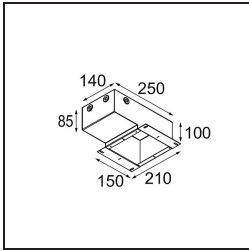

Thimble Recessed 74 1x IP55 LED 3000K Medium DE Bronze Brushed Anodised

Spezifikationen

| | |
|-------------------------------------|------------------------------------|
| Material | 11620182 |
| Typ der Lichtquelle | LED |
| LED Typ | BRIDGELUX V6 HD G7 |
| LED-Technologie | COB-LED |
| CRI | Min. 90 |
| Farbtemperatur | 3000K |
| Lebensdauer | L80 B10 bei 50.000 Stunden |
| Leuchtmittel enthalten | Ja |
| Anzahl Lichtquellen | 1 |
| CIE-Fluxcode | 100 100 100 100 61 |
| Binning (SDCM) | 2 |
| Lichtrichtung | Abwärts |
| Optik | Streuscheibe |
| Gemessene Abstrahlwinkel (°) | 30,0 |
| Eingangsspannung | Konstantstrom-Treiber erforderlich |
| Schutzklasse | III |
| Schutzart | 55 |
| Glühdrahtprüfung (°C) | 960 |
| Innen/Außen | Innen |
| Anwendung | Decke |
| Montage | Einbau |
| Ausschnittgröße (mm) | ø70 |
| Einbautiefe (mm) | 110,0 |
| Verstellbarkeit | Not Applicable |
| Abstand zum beleuchteten Objekt (m) | 0,1 |
| Primärfarbe & Primäres Finish | Bronze, Gebürstet und Eloxiert |
| Bruttogewicht (g) | 254,0 |
| Antriebsstrom (mA) | 350 500 |
| Min. forward voltage (Vf) | 14,8 15,2 |
| Max. forward voltage (Vf) | 18,0 18,6 |
| Connected load (W) | 5,7 8,5 |
| Lumenleistung (lm) | 447 603 |
| Effizienz (lm/W) | 78 71 |
| UGR | 0 0 |
| Bemerkung | • 4000K auf Anfrage |

TM30 & CRI Diagramm

Lichtverteilung und Lichtverteilungskurve

Diagramm

Montagezubehör

11624030 Installation Housing 140x250x100x210

11624130 Installation Housing 140x400x100x210

12292630 Gypsum Fibreboard 150x150