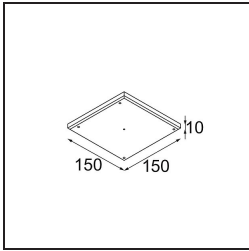

Thimble Recessed 74 1x IP55 LED 3000K Medium DE Bronze Brushed Anodised

Spezifikationen

| | |
|-------------------------------------|------------------------------------|
| Material | 11620182 |
| Typ der Lichtquelle | LED |
| LED Typ | BRIDGELUX V6 HD G7 |
| LED-Technologie | COB-LED |
| CRI | Min. 90 |
| Farbtemperatur | 3000K |
| Lebensdauer | L80 B10 bei 50.000 Stunden |
| Leuchtmittel enthalten | Ja |
| Anzahl Lichtquellen | 1 |
| CIE-Fluxcode | 100 100 100 100 61 |
| Binning (SDCM) | 2 |
| Lichtrichtung | Abwärts |
| Optik | Streuscheibe |
| Gemessene Abstrahlwinkel (°) | 30,0 |
| Eingangsspannung | Konstantstrom-Treiber erforderlich |
| Schutzklasse | III |
| Schutzart | 55 |
| Glühdrahtprüfung (°C) | 960 |
| Innen/Außen | Innen |
| Anwendung | Decke |
| Montage | Einbau |
| Ausschnittgröße (mm) | ø70 |
| Einbautiefe (mm) | 110,0 |
| Verstellbarkeit | Not Applicable |
| Abstand zum beleuchteten Objekt (m) | 0,1 |
| Primärfarbe & Primäres Finish | Bronze, Gebürstet und Eloxiert |
| Bruttogewicht (g) | 254,0 |
| Antriebsstrom (mA) | 350 500 |
| Min. forward voltage (Vf) | 14,8 15,2 |
| Max. forward voltage (Vf) | 18,0 18,6 |
| Connected load (W) | 5,7 8,5 |
| Lumenleistung (lm) | 447 603 |
| Effizienz (lm/W) | 78 71 |
| UGR | 0 0 |
| Bemerkung | • 4000K auf Anfrage |

TM30 & CRI Diagramm

Lichtverteilung und Lichtverteilungskurve

Diagramm

Montagezubehör

11624030 Installation Housing 140x250x100x210

11624130 Installation Housing 140x400x100x210

12292630 Gypsum Fibreboard 150x150