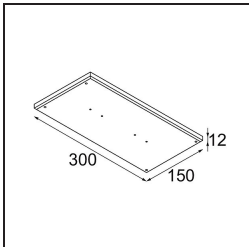

Thimble Recessed 74 1x IP55 LED 3000K Medium DE Bronze Brushed Anodised

Spezifikationen

| | |
|-------------------------------------|------------------------------------|
| Material | 11620182 |
| Typ der Lichtquelle | LED |
| LED Typ | BRIDGELUX V6 HD G7 |
| LED-Technologie | COB-LED |
| CRI | Min. 90 |
| Farbtemperatur | 3000K |
| Lebensdauer | L80 B10 bei 50.000 Stunden |
| Leuchtmittel enthalten | Ja |
| Anzahl Lichtquellen | 1 |
| CIE-Fluxcode | 100 100 100 100 61 |
| Binning (SDCM) | 2 |
| Lichtrichtung | Abwärts |
| Optik | Streuscheibe |
| Gemessene Abstrahlwinkel (°) | 30,0 |
| Eingangsspannung | Konstantstrom-Treiber erforderlich |
| Schutzklasse | III |
| Schutzart | 55 |
| Glühdrahtprüfung (°C) | 960 |
| Innen/Außen | Innen |
| Anwendung | Decke |
| Montage | Einbau |
| Ausschnittgröße (mm) | ø70 |
| Einbautiefe (mm) | 110,0 |
| Verstellbarkeit | Not Applicable |
| Abstand zum beleuchteten Objekt (m) | 0,1 |
| Primärfarbe & Primäres Finish | Bronze, Gebürstet und Eloxiert |
| Bruttogewicht (g) | 254,0 |
| Antriebsstrom (mA) | 350 500 |
| Min. forward voltage (Vf) | 14,8 15,2 |
| Max. forward voltage (Vf) | 18,0 18,6 |
| Connected load (W) | 5,7 8,5 |
| Lumenleistung (lm) | 447 603 |
| Effizienz (lm/W) | 78 71 |
| UGR | 0 0 |
| Bemerkung | • 4000K auf Anfrage |

TM30 & CRI Diagramm

Lichtverteilung und Lichtverteilungskurve

Diagramm

Montagezubehör

11624030 Installation Housing 140x250x100x210

11624130 Installation Housing 140x400x100x210

12292630 Gypsum Fibreboard 150x150