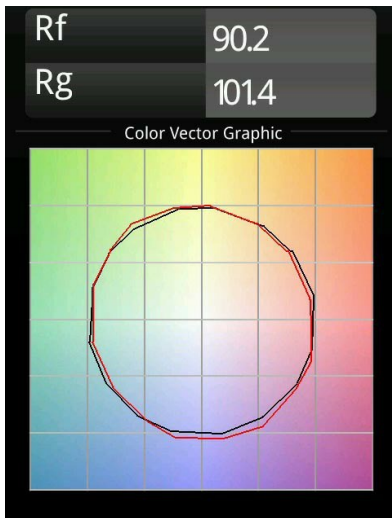

TM30 & CRI Diagramm