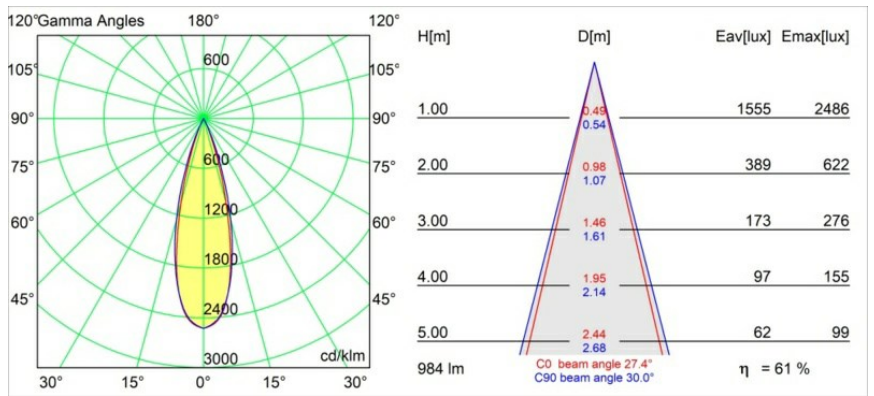

Lichtverteilung und Lichtverteilungskurve