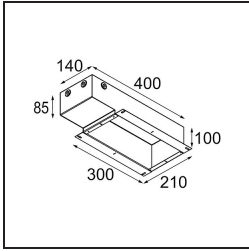

TM30 & CRI Diagramm

Lichtverteilung und Lichtverteilungskurve

Diagramm

Montagezubehör

11624030 Installation Housing 140x250x100x210

11624130 Installation Housing 140x400x100x210

12292630 Gypsum Fibreboard 150x150