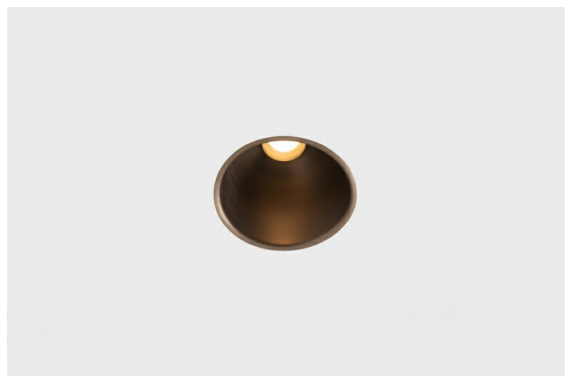

Thimble Recessed 74 1x IP55 LED 3000K Medium DE Bronze Brushed Anodised

Spezifikationen

| | |
|-------------------------------------|------------------------------------|
| Material | 11620182 |
| Typ der Lichtquelle | LED |
| LED Typ | BRIDGELUX V6 HD G7 |
| LED-Technologie | COB-LED |
| CRI | Min. 90 |
| Farbtemperatur | 3000K |
| Lebensdauer | L80 B10 bei 50.000 Stunden |
| Leuchtmittel enthalten | Ja |
| Anzahl Lichtquellen | 1 |
| CIE-Fluxcode | 100 100 100 100 61 |
| Binning (SDCM) | 2 |
| Lichtrichtung | Abwärts |
| Optik | Streuscheibe |
| Gemessene Abstrahlwinkel (°) | 30,0 |
| Eingangsspannung | Konstantstrom-Treiber erforderlich |
| Schutzklasse | III |
| Schutzart | 55 |
| Glühdrahtprüfung (°C) | 960 |
| Innen/Außen | Innen |
| Anwendung | Decke |
| Montage | Einbau |
| Ausschnittgröße (mm) | ø70 |
| Einbautiefe (mm) | 110,0 |
| Verstellbarkeit | Not Applicable |
| Abstand zum beleuchteten Objekt (m) | 0,1 |
| Primärfarbe & Primäres Finish | Bronze, Gebürstet und Eloxiert |
| Bruttogewicht (g) | 254,0 |
| Antriebsstrom (mA) | 350 500 |
| Min. forward voltage (Vf) | 14,8 15,2 |
| Max. forward voltage (Vf) | 18,0 18,6 |
| Connected load (W) | 5,7 8,5 |
| Lumenleistung (lm) | 447 603 |
| Effizienz (lm/W) | 78 71 |
| UGR | 0 0 |
| Bemerkung | • 4000K auf Anfrage |

Ein minimalistisches Design, raffinierte Kurven, hervorblitzende Farben, hochwertige Streuscheibe und LED. Mit ihrer tief eingelassenen und blendfreien Lichtquelle ist die Thimble dank ihrer sauberen und nahtlosen Ausführung eine ruhige und zugleich moderne Wahl für den High-End-Wohnbereich oder die Gastronomie. Dieser vielseitige, elegante architektonische Downlighter bringt reine Form, Definition und hochwertiges Licht, ohne alle Aufmerksamkeit auf sich zu ziehen.