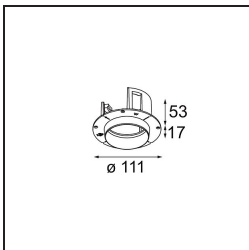

11624430 Concrete Ring 70 Standard Installation Housing