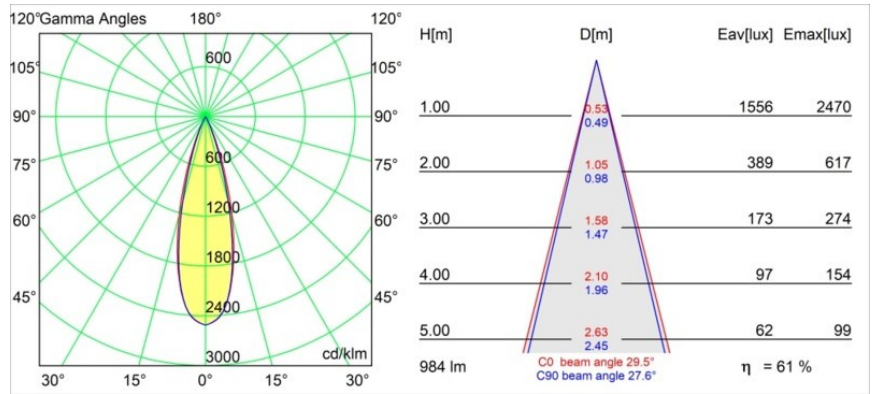

Lichtspreiding & Stralingsdiagram