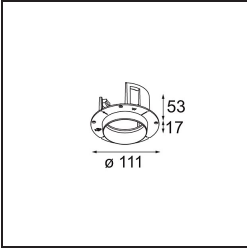

Date
Customer
Project
Type

Thimble Recessed 74 1x IP55 LED 3000K Medium DE Gold Brushed Anodised

Specifications

Materiale	11620142
Tipo di Sorgente	LED
Tipologia LED	BRIDGELUX V6 HD G7
Tecnologie LED	COB
CRI	Min. 90
Temperatura di colore della luce	3000K
Vita utile	L80B10 @50.000 ore
Lampadina inclusa	Sì
Numero di fonte luminosa	1
Codice di flusso CIE	100 100 100 100 61
Binning (SDCM)	2
Direzione della luce	Diretta
Ottiche	Lente
Fascio misurato (°)	30,0
Volt in ingresso	Necessario driver a corrente costante
Classificazione elettrica	III
Grado IP	55
Test filo a caldo (°C)	960
Interno/Esterno	Interno
Applicazione	Soffitto
Montaggio	Incassato
Foro d'incasso (mm)	ø70
Profondità di montaggio (mm)	110,0
Orientabilità	Not Applicable
Distanza dall'oggetto illuminato (m)	0,1
Colore primario & Finitura primaria	Oro, Anodizzata Spazzolata
Peso lordo (g)	254,0
Corrente di azionamento (mA)	350 500
Min. forward voltage (Vf)	14,8 15,2
Max. forward voltage (Vf)	18,0 18,6
Connected load (W)	5,7 8,5
Flusso luminoso per lampade (lm)	447 602
Efficienza (lm/W)	78 71

Livello abbagliamento	0	0
Remark	• 4000K su richiesta	

TM30 & CRI diagram

Light distribution & beam diagram

Diagrams

Accessori Installazione

11624030 Installation Housing 140x250x100x210

12292630 Gypsum Fibreboard 150x150