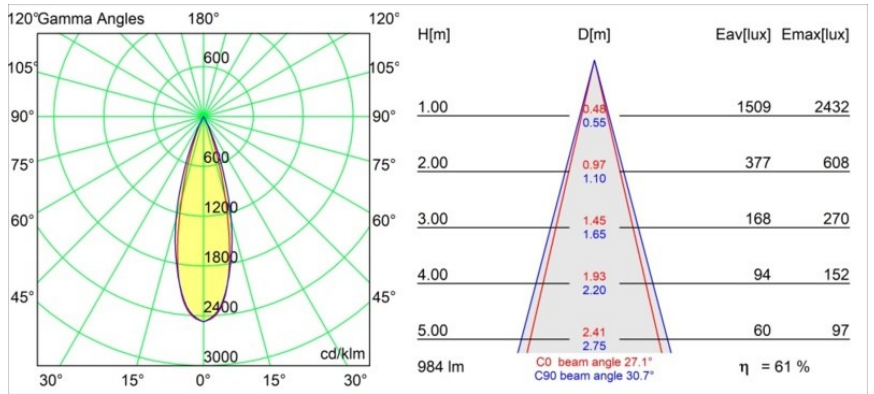

### Specifications

Materiale	11620142
Tipo di Sorgente	LED
Tipologia LED	BRIDGELUX V6 HD G7
Tecnologie LED	COB
CRI	Min. 90
Temperatura di colore della luce	3000K
Vita utile	L80B10 @50.000 ore
Lampadina inclusa	Sì
Numero di fonte luminosa	1
Codice di flusso CIE	100 100 100 100 61
Binning (SDCM)	2
Direzione della luce	Diretta
Ottiche	Lente
Fascio misurato (°)	30,0
Volt in ingresso	Necessario driver a corrente costante
Classificazione elettrica	III
Grado IP	55
Test filo a caldo (°C)	960
Interno/Esterno	Interno
Applicazione	Soffitto
Montaggio	Incassato
Foro d'incasso (mm)	ø70
Profondità di montaggio (mm)	110,0
Orientabilità	Not Applicable
Distanza dall'oggetto illuminato (m)	0,1
Colore primario & Finitura primaria	Oro, Anodizzata Spazzolata
Peso lordo (g)	254,0
Corrente di azionamento (mA)	350      500
Min. forward voltage (Vf)	14,8      15,2
Max. forward voltage (Vf)	18,0      18,6
Connected load (W)	5,7      8,5
Flusso luminoso per lampade (lm)	447      602
Efficienza (lm/W)	78      71

---

Livello abbagliamento	0	0
Remark	• 4000K su richiesta	

---

**TM30 & CRI diagram**

**Light distribution & beam diagram**

Diagrams

**Accessori Installazione**

**11624030** Installation Housing 140x250x100x210