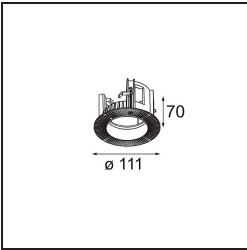

11624430 Concrete Ring 70 Standard Installation Housing

11624330 Ring Recessed 70 1x