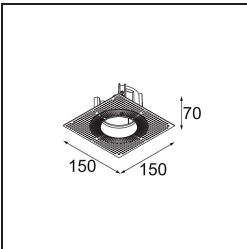

11624330 Ring Recessed 70 1x

12292430 Plaster Kit Trimless 150x150 - 70 1x