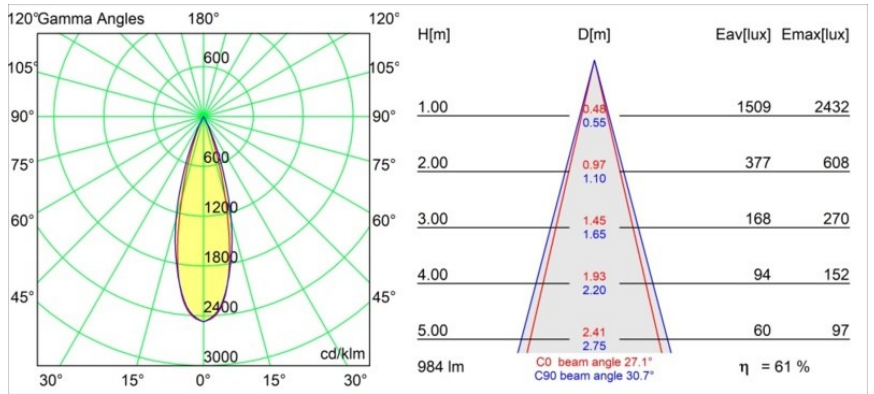

Light distribution & beam diagram