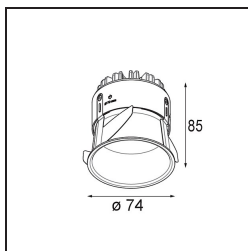

Thimble Recessed 74 1x IP55 LED 3000K Medium DE Gold Brushed Anodised

Caractéristiques

Design minimaliste, courbes subtiles, couleurs évocatrices, lentilles et LED haute qualité. Avec sa source lumineuse encastrée en profondeur et non éblouissante, la conception épurée et homogène de Thimble fait de lui le choix discret mais cependant sophistiqué pour les espaces résidentiels et hôteliers haut de gamme. Cette applique à l'architecture élégante et polyvalente, éclairant vers le bas, diffuse une lumière avec une forme, une définition et une qualité pures sans attirer toute l'attention à elle.

Matériaux	11620142
Type de Source Lumineuse	LED
Type de LED	BRIDGELUX V6 HD G7
Technologie LED	LED COB
CRI	Min. 90
Température de Couleur	3000K
Durée de Vie	L80B10 à 50 000 heures
Ampoule incluse	Oui
Nombre de Sources Lumineuses	1
Code de flux CIE	100 100 100 100 61
Groupe ment (SDCM)	2
Direction de la Lumière	Bas
Optique	Lentille
Faisceau mesuré (°)	30,0
Tension d'Entrée	Driver à Courant Constant Requis
Classe Électrique	III
Indice de protection IP	55
Essai au fil incandescent (°C)	960
Intérieur/extérieur	Intérieur
Application	Plafond
Montage	Encastré
Taille de découpe (mm)	70
Profondeur de montage (mm)	110,0
Ajustabilité	Not Applicable
Distance avec l'Objet Éclairé (m)	0,1
Couleur Principale & Finition Principale	Or, Anodisé Brossé
Poids brut (g)	254,0
Courant du driver (mA)	350 500
Min. forward voltage (Vf)	14,8 15,2
Max. forward voltage (Vf)	18,0 18,6
Connected load (W)	5,7 8,5
Flux lumineux par lampe (lm)	447 602
Efficacité (lm/W)	78 71