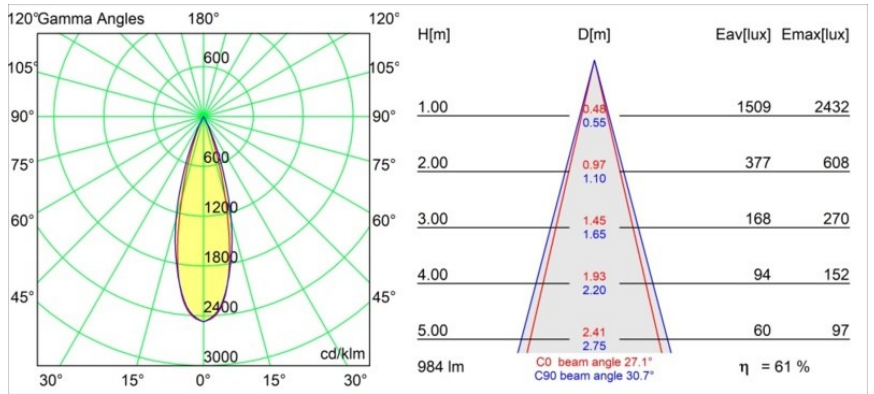

Distribution de Lumière & Schéma de Faisceau